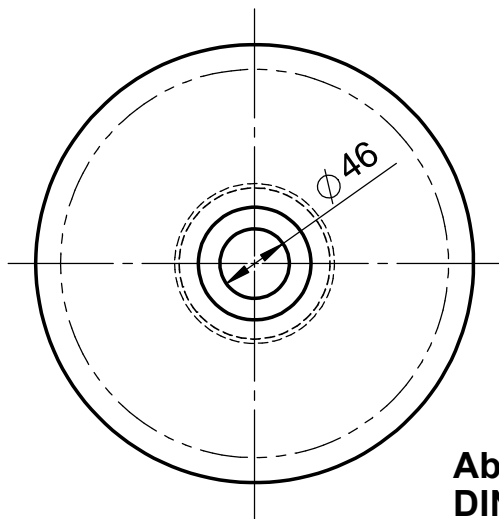

**Aufsatzbecken D781-SO**  
 Außen d=290mm h=150mm  
 ohne Überlauf  
 Farbe 101 uni weiß

**Ablauf nach  
 DIN EN32  
 d=46mm**

**Aufsatzbecken D781-SOS**  
 Außen d=290mm h=150mm  
 ohne Überlauf  
 Farbe SHINE weiß

WENN NICHT ANDERS DEFINIERT:  
 BEMASSUNGEN SIND IN MILLIMETER  
 OBERFLÄCHENBESCHAFFENHEIT: MATT  
 TOLERANZEN: +/- 2mm  
 INNENECKEN: r = 10mm

**domovari**

NAME: Jörg Schlicker  
 DATUM:

FARBE:  
**101 Uni Weiß**

GEWICHT: 3.27 kg

Kunde:

Bestell-Nr.:

Kommission:

Vorgang:

letzte Änderung: 22.02.2019

Raum:

Beleg-Nr.: