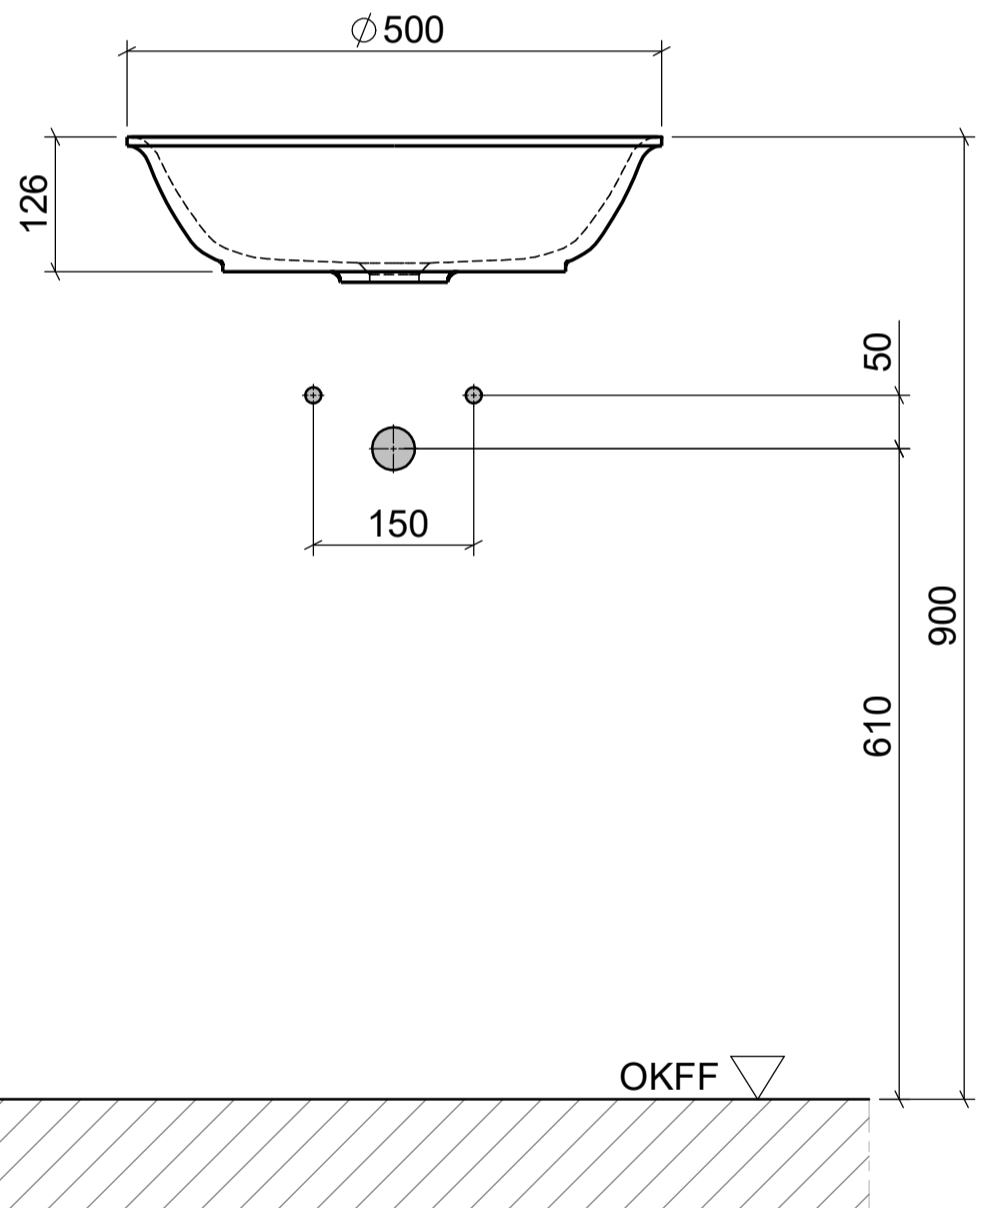

AUFSATZBECKEN | COUNTERTOP BASIN

ARTIKEL | ARTICLE
BEL-001

MASSE | DIMENSIONS
Ø 500 x 126mm

GEWICHT | WEIGHT
6 kg

ÜBERLAUF | OVERFLOW
OHNE

domovari

DIE ANSCHLUSSMASSE ENTSPRECHEN
GEBERIT ART.NR. 151.116.11.1
(NICHT IM LIEFERUMFANG ENTHALTEN)

THE CONNECTION DIMENSIONS CORRESPOND
TO GEBERIT ART. NO. 151.116.11.1
(NOT INCLUDED IN THE SCOPE OF DELIVERY)

PFLEGEHINWEISE UND
MONTAGEANLEITUNGEN
FINDEN SIE AUF UNSERER
HOMEPAGE

CARE INSTRUCTIONS AND
ASSEMBLY INSTRUCTIONS
YOU WILL FIND IN OUR
HOMEPAGE