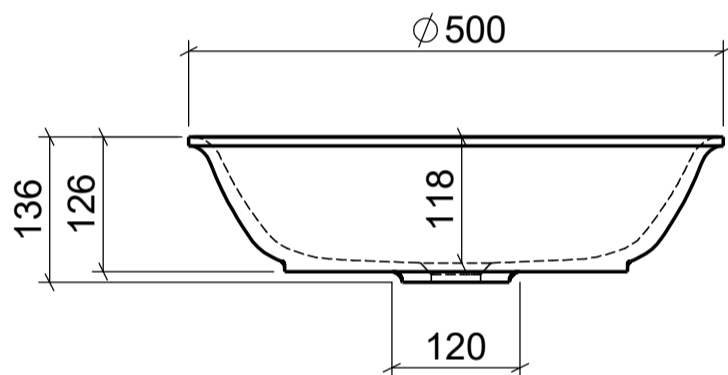

AUFSATZBECKEN | COUNTERTOP BASIN

ARTIKEL | ARTICLE
BEL-001

MASSE | DIMENSIONS
Ø 500 x 126mm

GEWICHT | WEIGHT
6 kg

ÜBERLAUF | OVERFLOW
OHNE

domovari

DIE ANSCHLUSSMASSE ENTSPRECHEN
GEBERIT ART.NR. 151.116.11.1
(NICHT IM LIEFERUMFANG ENTHALTEN)

THE CONNECTION DIMENSIONS CORRESPOND
TO GEBERIT ART. NO. 151.116.11.1
(NOT INCLUDED IN THE SCOPE OF DELIVERY)

PFLEGEHINWEISE UND
MONTAGEANLEITUNGEN
FINDEN SIE AUF UNSERER
HOMEPAGE

CARE INSTRUCTIONS AND
ASSEMBLY INSTRUCTIONS
YOU WILL FIND IN OUR
HOMEPAGE