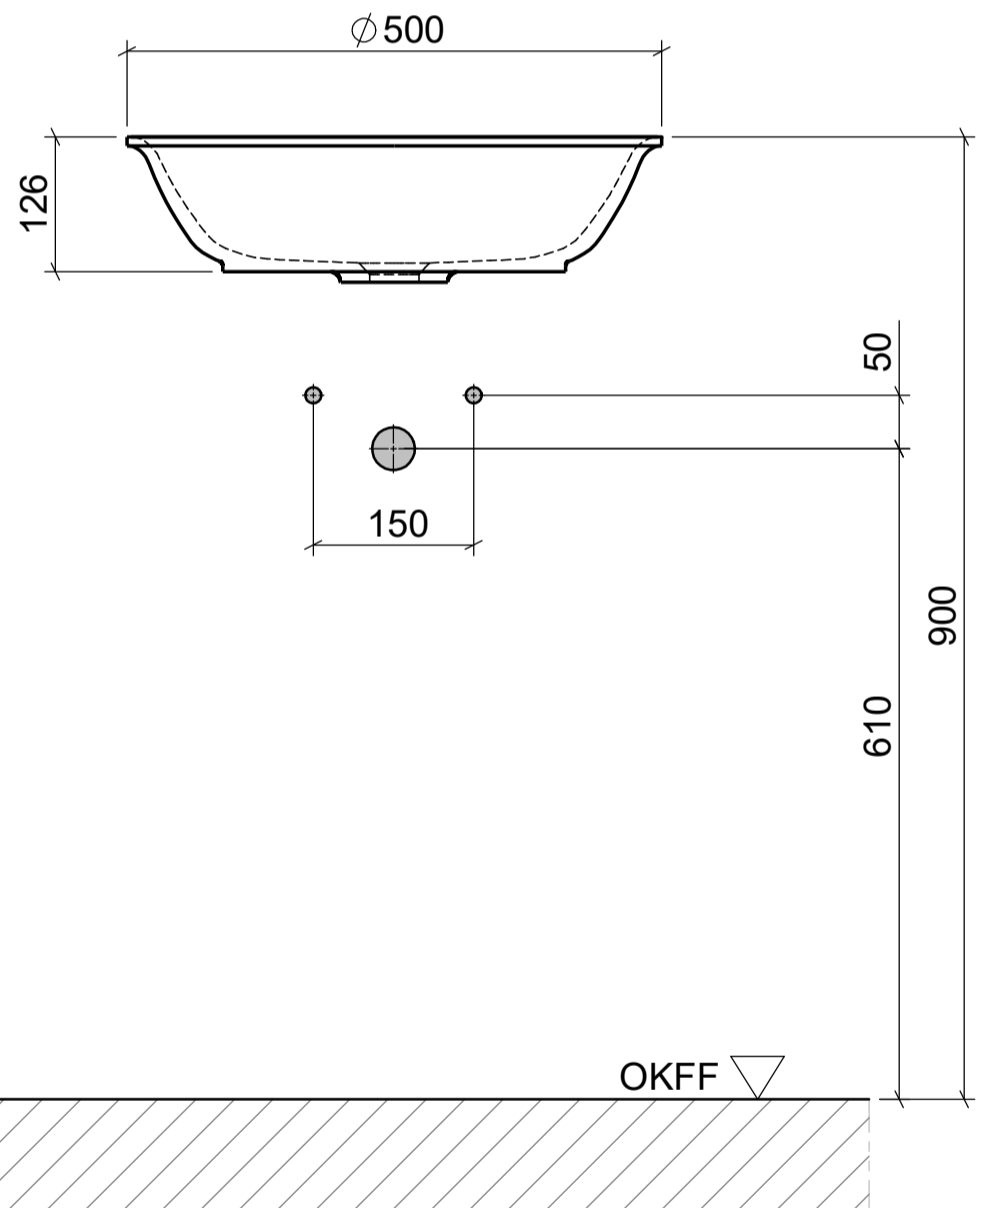

AUFSATZBECKEN | COUNTERTOP BASIN

ART. BEZEICHNUNG | ART. DESIGNATION

Bellona

ARTIKEL-NR. | ARTICLE-NO.

BEL-01

MASSE | DIMENSIONS

Ø500 x 115MM

GEWICHT | WEIGHT

6 KG

ÜBERLAUF | OVERFLOW

OHNE

domovari

PFLEGEHINWEISE UND
MONTAGEANLEITUNGEN
FINDEN SIE AUF UNSERER
HOMEPAGE

CARE INSTRUCTIONS AND
ASSEMBLY INSTRUCTIONS
YOU WILL FIND IN OUR
HOMEPAGE

WWW.DOMOVARI.DE

+49 (0)2151/155090