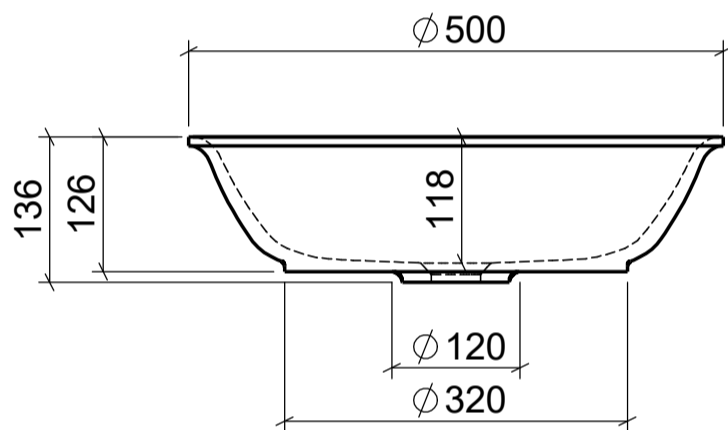

AUFSATZBECKEN | COUNTERTOP BASIN

ART. BEZEICHNUNG | ART. DESIGNATION

Bellona

ARTIKEL-NR. | ARTICLE-NO.

BEL-01

MASSE | DIMENSIONS

Ø500 x 115MM

GEWICHT | WEIGHT

6 KG

ÜBERLAUF | OVERFLOW

OHNE

domovari