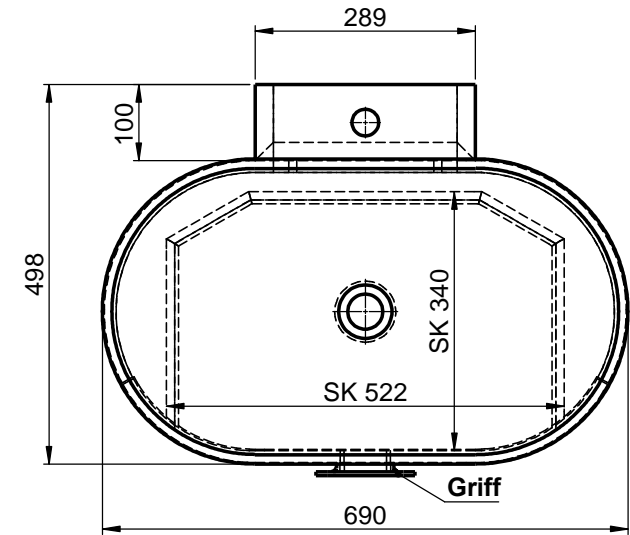

BIL848070

WENN NICHT ANDERS DEFINIERT:
BEMASSUNGEN SIND IN MILLIMETER
TOLERANZEN: +/- 2mm

domovari

NAME
René Frank

FARBE:
MDF lackiert

GEWICHT: 38.6 kg

Kunde: _____ Kunden-Nr.: _____

Bestell-Nr.: _____ Raum: _____