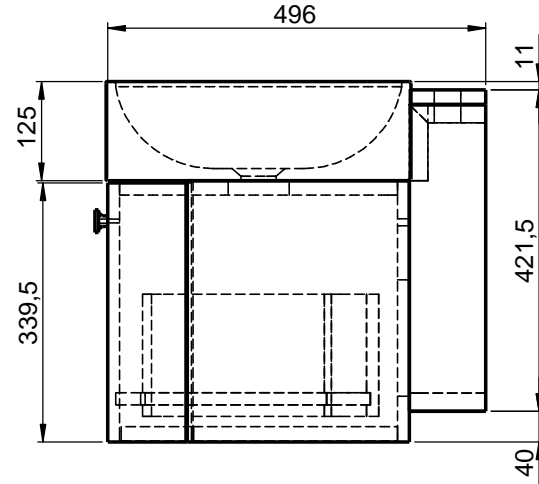

BIL848070

WENN NICHT ANDERS DEFINIERT:
BEMASSUNGEN SIND IN MILLIMETER
TOLERANZEN: +/- 2mm

domovari

NAME
René Frank

FARBE:
MDF lackiert

GEWICHT: 38.6 kg

Kunde: _____ Kunden-Nr.: _____

Bestell-Nr.: _____ Raum: _____