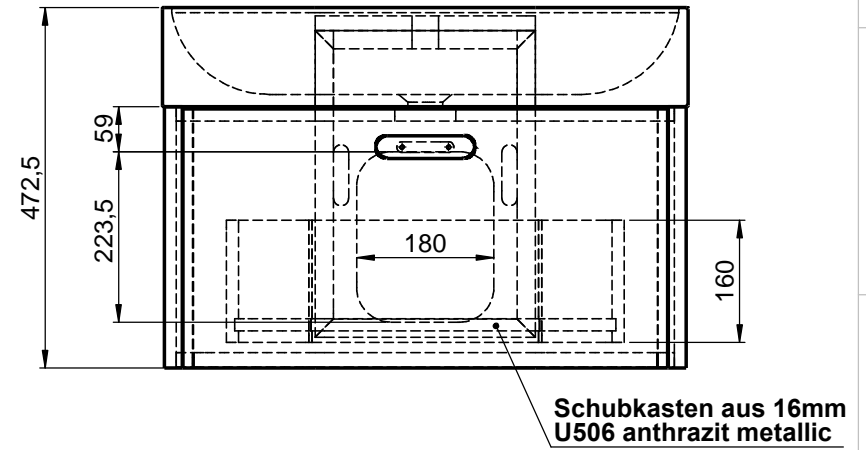

BIL848070

WENN NICHT ANDERS DEFINIERT:
BEMASSUNGEN SIND IN MILLIMETER
TOLERANZEN: +/- 2mm

domovari

NAME
René Frank

FARBE:
MDF lackiert

GEWICHT: 38.6 kg

Kunde: _____ Kunden-Nr.: _____

Bestell-Nr.: _____ Raum: _____