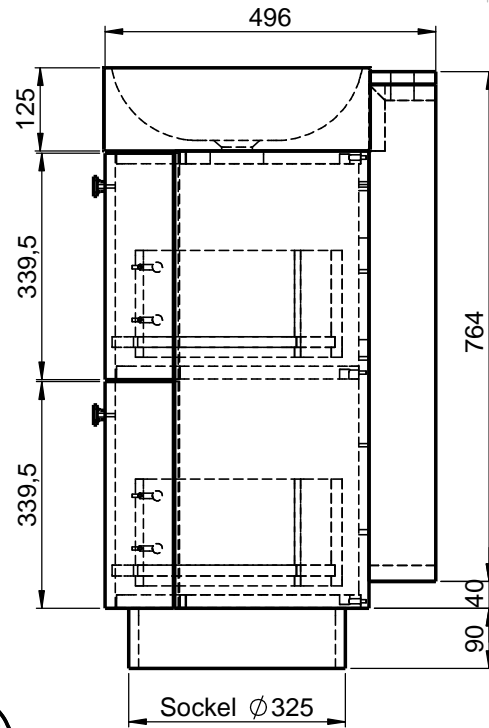

BIL848170

Schubkasten aus 16mm
U506 anthrazit metallic

WENN NICHT ANDERS DEFINIERT:
BEMASSUNGEN SIND IN MILLIMETER
TOLERANZEN: +/- 2mm

domovari

NAME
René Frank
FARBE:
MDF lackiert

GEWICHT: 61.0 kg

Kunde: _____ Kunden-Nr.: _____