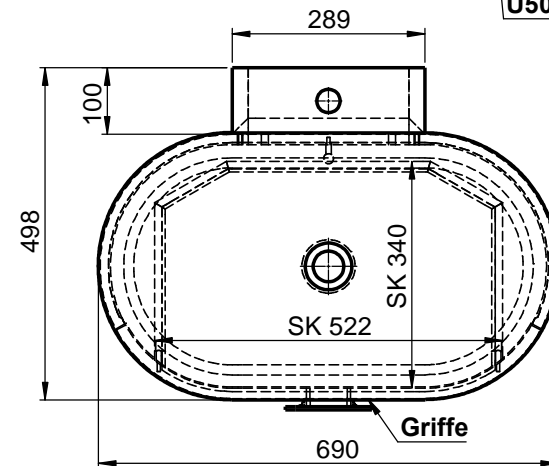

BIL848170

Schubkasten aus 16mm
U506 anthrazit metallic

WENN NICHT ANDERS DEFINIERT:
BEMASSUNGEN SIND IN MILLIMETER
TOLERANZEN: +/- 2mm

domovari

NAME
René Frank
FARBE:
MDF lackiert

GEWICHT: 61.0 kg

Kunde: _____ Kunden-Nr.: _____