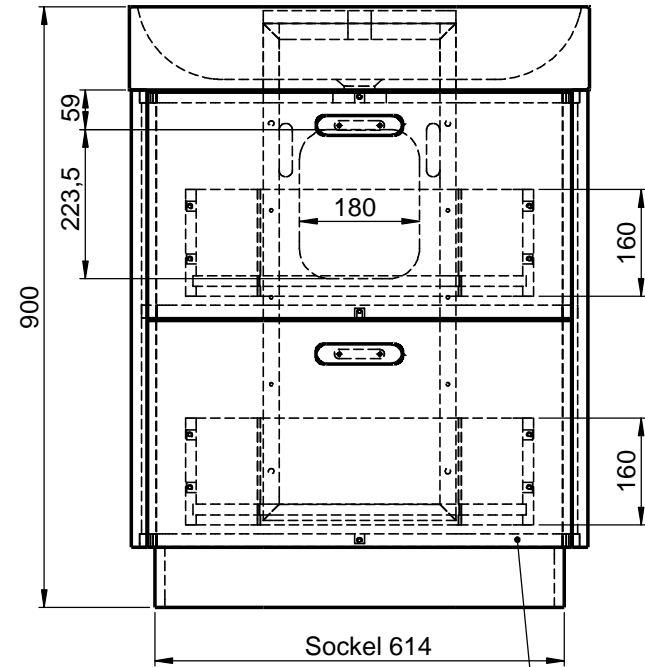

BIL848170

Schubkasten aus 16mm
U506 anthrazit metallic

WENN NICHT ANDERS DEFINIERT:
BEMASSUNGEN SIND IN MILLIMETER
TOLERANZEN: +/- 2mm

domovari

NAME
René Frank
FARBE:
MDF lackiert

GEWICHT: 61.0 kg

Kunde: _____ Kunden-Nr.: _____