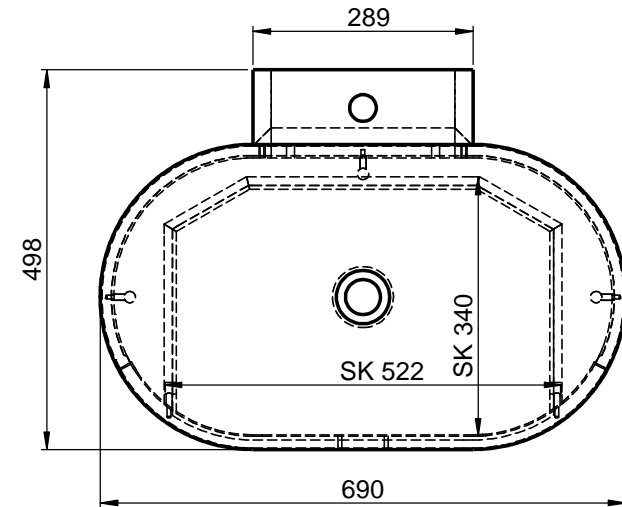

BIL848270

WENN NICHT ANDERS DEFINIERT:
BEMASSUNGEN SIND IN MILLIMETER
TOLERANZEN: +/- 2mm

domovari

NAME DATUM

René Frank

FARBE:
MDF lackiert

GEWICHT: 58.9 kg

Kunde: