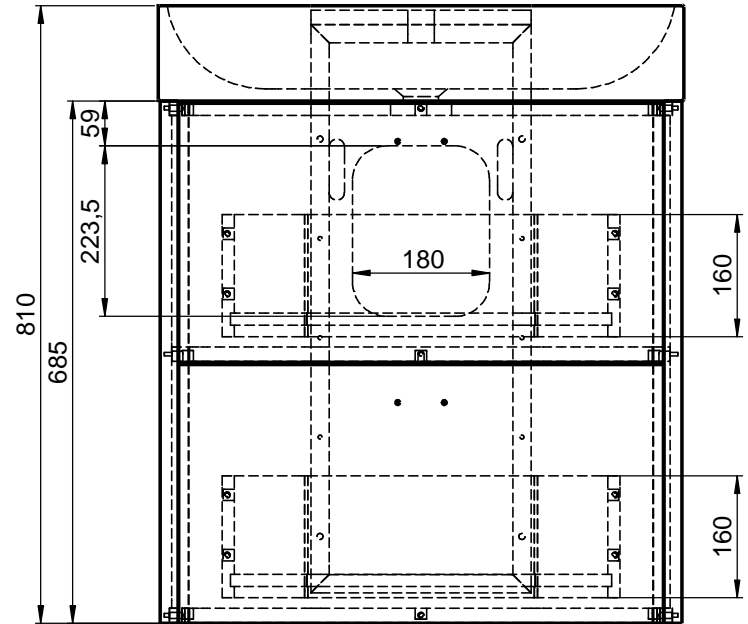

BIL848270

WENN NICHT ANDERS DEFINIERT:
BEMASSUNGEN SIND IN MILLIMETER
TOLERANZEN: +/- 2mm

domovari

NAME DATUM

René Frank

FARBE:
MDF lackiert

GEWICHT: 58.9 kg

Kunde:

Pos. 1

BLATT 6 VON 12