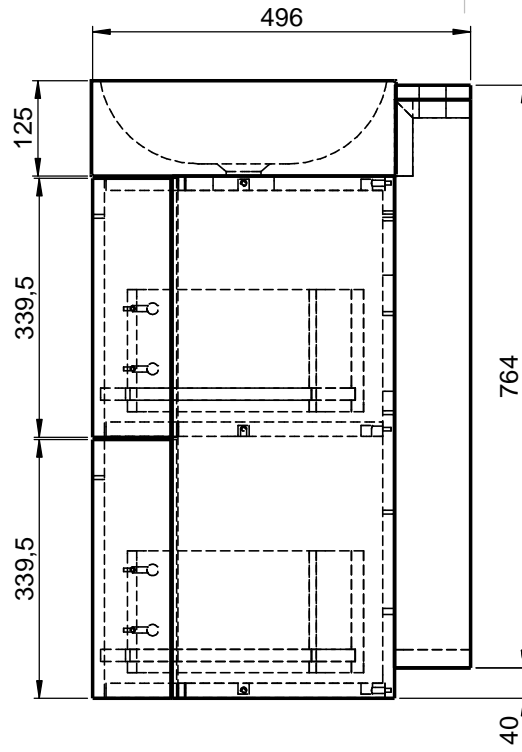

BIL848270

WENN NICHT ANDERS DEFINIERT:
BEMASSUNGEN SIND IN MILLIMETER
TOLERANZEN: +/- 2mm

domovari

NAME DATUM

René Frank

FARBE:
MDF lackiert

GEWICHT: 58.9 kg

Kunde:

Pos. 1

BLATT 6 VON 12