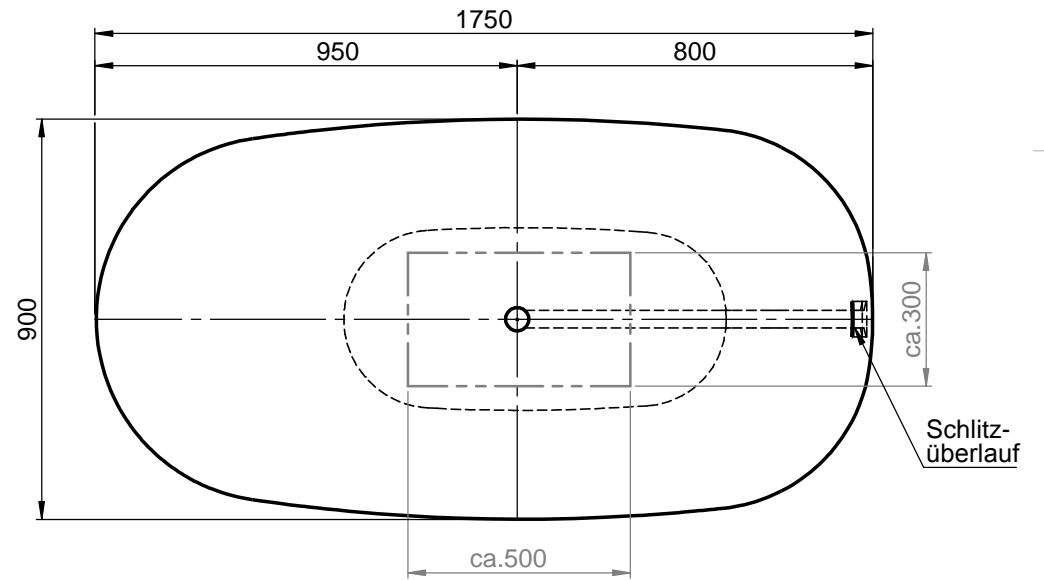

**Badewanne Borea BOR-BW-D**  
**Außen = 1750x900mm**  
**Außen h = 560mm**  
**Schlitzüberlauf**  
**MIT Click-Verschuß CHROM**

WENN NICHT ANDERS DEFINIERT:  
 BEMASSUNGEN SIND IN MILLIMETER  
 TOLERANZEN: +/- 2mm

		Kunde:		Kunden-Nr.:
		Bestell-Nr.:		Raum:
NAME Martina Poidinger	DATUM	Kommission:		
FARBE: <b>101 Uni Weiß</b>	Vorgang:	Beleg-Nr.:	KW:	
GEWICHT: 169,43 kg	letzte Änderung: 07.09.2018		Pos. 1	
			BLATT 2 VON 4	