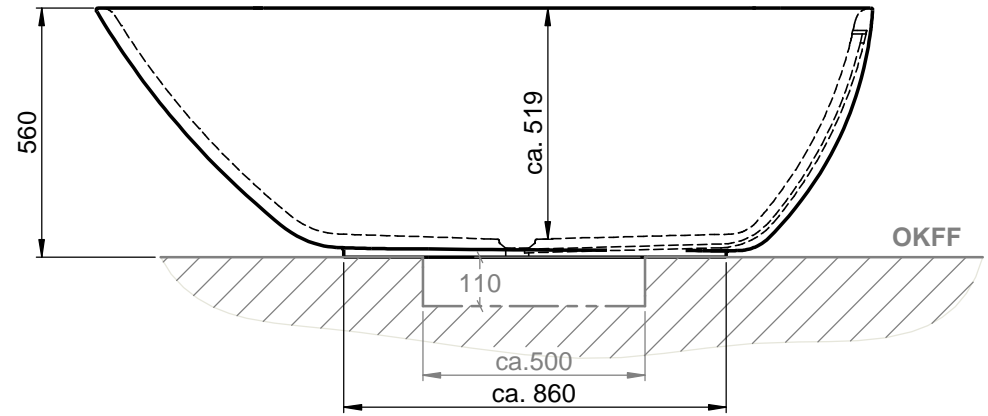

**Badewanne Borea BOR-BW-D**  
**Außen = 1750x900mm**  
**Außen h = 560mm**  
**Schlitzüberlauf**  
**MIT Click-Verschuß CHROM**

WENN NICHT ANDERS DEFINIERT:  
 BEMASSUNGEN SIND IN MILLIMETER  
 TOLERANZEN: +/- 2mm

		Kunde:		Kunden-Nr.:
		Bestell-Nr.:		Raum:
NAME Martina Poidinger	DATUM	Kommission:		
FARBE: <b>101 Uni Weiß</b>	Vorgang:	Beleg-Nr.:	KW:	
GEWICHT: 169,43 kg	letzte Änderung: 07.09.2018		Pos. 1	
			BLATT 2 VON 4	