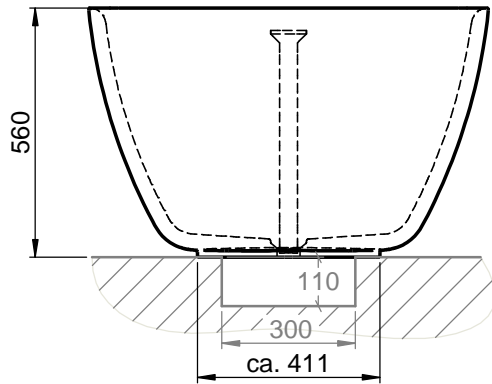

**Badewanne Borea BOR-BW-D**  
**Außen = 1750x900mm**  
**Außen h = 560mm**  
**Schlitzüberlauf**  
**MIT Click-Verschuß CHROM**

WENN NICHT ANDERS DEFINIERT:  
 BEMASSUNGEN SIND IN MILLIMETER  
 TOLERANZEN: +/- 2mm

		Kunde:		Kunden-Nr.:
		Bestell-Nr.:		Raum:
NAME Martina Poidinger	DATUM	Kommission:		
FARBE: <b>101 Uni Weiß</b>	Vorgang:	Beleg-Nr.:	KW:	
GEWICHT: 169,43 kg	letzte Änderung: 07.09.2018		Pos. 1	
			BLATT 2 VON 4	