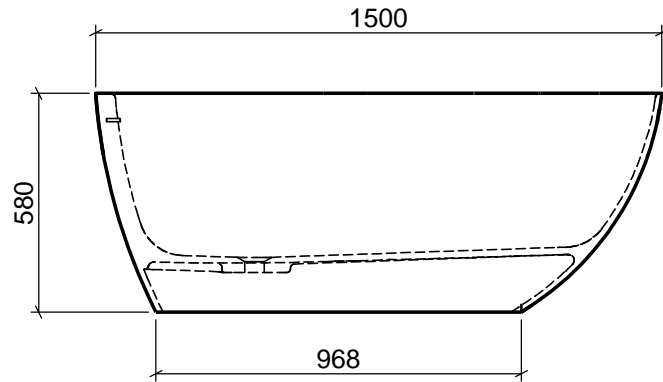

BADEWANNE | BATHTUB

ARTIKEL | ARTICLE
CAL-MIN-BW

MASSE | DIMENSIONS
1500 x 750 x 580 MM

GEWICHT | WEIGHT
92 KG

SCHLITZÜBERLAUF | SLOT OVERFLOW
JA | YES

ABLAUF | DRAIN VALVE
OPTIONAL

domovari

PFLEGEHINWEISE UND
MONTAGEANLEITUNGEN
FINDEN SIE AUF UNSERER
HOMEPAGE