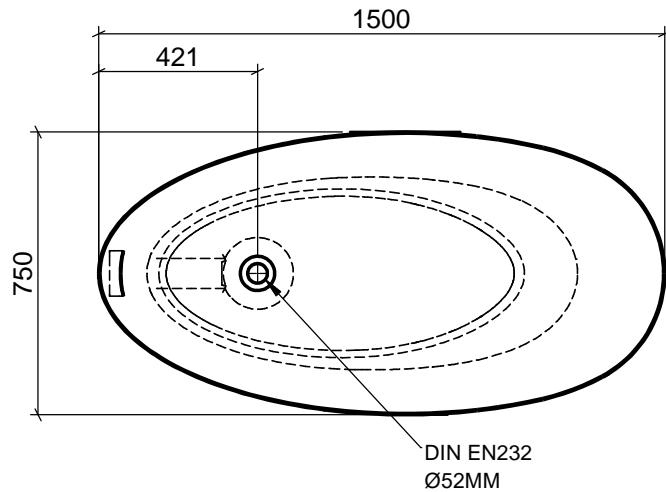

BADEWANNE | BATHTUB

ARTIKEL | ARTICLE
CAL-MIN-BW

MASSE | DIMENSIONS
1500 x 750 x 580 MM

GEWICHT | WEIGHT
92 KG

SCHLITZÜBERLAUF | SLOT OVERFLOW
JA | YES

ABLAUF | DRAIN VALVE
OPTIONAL

domovari

PFLEGEHINWEISE UND
MONTAGEANLEITUNGEN
FINDEN SIE AUF UNSERER
HOMEPAGE