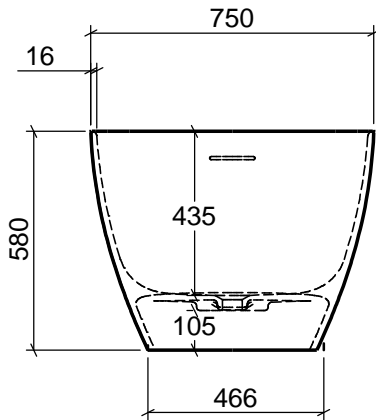

BADEWANNE | BATHTUB

ARTIKEL | ARTICLE
CAL-MIN-BW

MASSE | DIMENSIONS
1500 x 750 x 580 MM

GEWICHT | WEIGHT
92 KG

SCHLITZÜBERLAUF | SLOT OVERFLOW
JA | YES

ABLAUF | DRAIN VALVE
OPTIONAL

domovari

PFLEGEHINWEISE UND
MONTAGEANLEITUNGEN
FINDEN SIE AUF UNSERER
HOMEPAGE