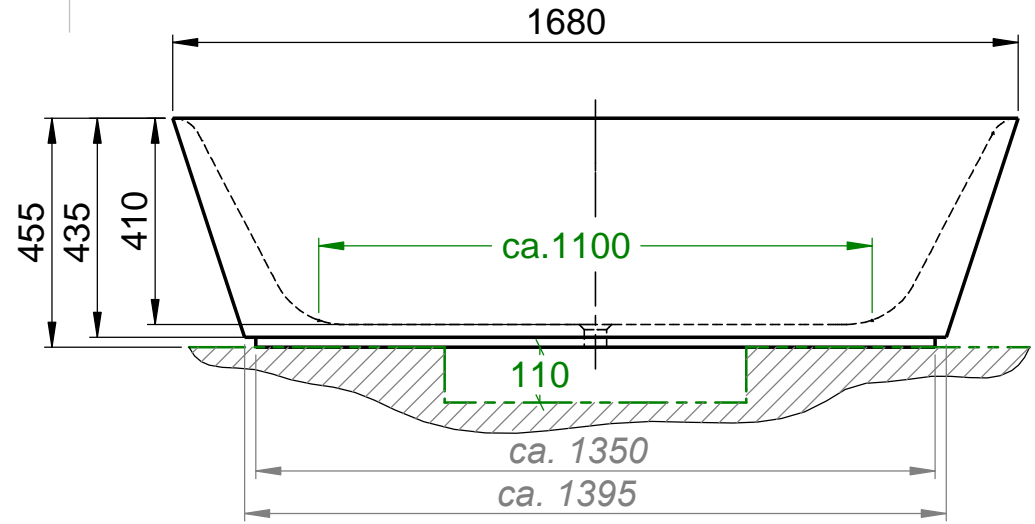

Click-Verschluss
1 1/2"
OHNE Überlauf

CC-012
Freistehend OHNE Überlauf
Außen 1680 x 745 x 455mm

Ablauf mit
Click-Verschluss

Ablauf mittig nach
DIN EN 232
Ø 52mm

WENN NICHT ANDERS DEFINIERT:
 BEMASSUNGEN SIND IN MILLIMETER
 OBERFLÄCHENBESCHAFFENHEIT: MATT
 TOLERANZEN: +/- 2mm
 INNENECKEN: r = 10mm

domovari

NAME
 Martina Poidinger

FARBE:
101 Uni Weiß

GEWICHT: 174 kg

Kunde:

Bestell-Nr.:

Kommission:

Vorgang: