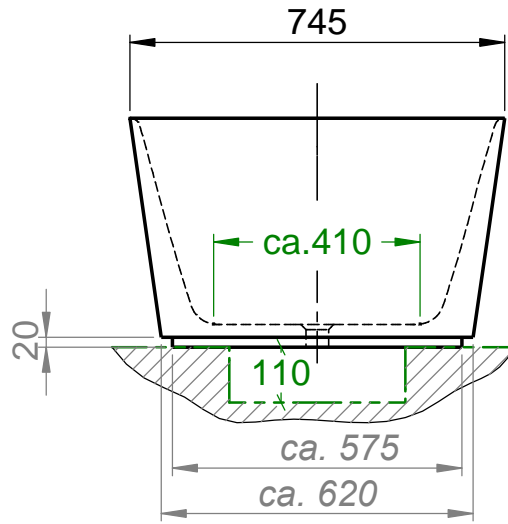

Click-Verschluss
1 1/2"
OHNE Überlauf

CC-012
Freistehend OHNE Überlauf
Außen 1680 x 745 x 455mm

Ablauf mit
Click-Verschluss

Ablauf mittig nach
DIN EN 232
Ø 52mm

WENN NICHT ANDERS DEFINIERT:
 BEMASSUNGEN SIND IN MILLIMETER
 OBERFLÄCHENBESCHAFFENHEIT: MATT
 TOLERANZEN: +/- 2mm
 INNENECKEN: r = 10mm

domovari

NAME
 Martina Poidinger

FARBE:
101 Uni Weiß

GEWICHT: 174 kg

Kunde:

Bestell-Nr.:

Kommission:

Vorgang: