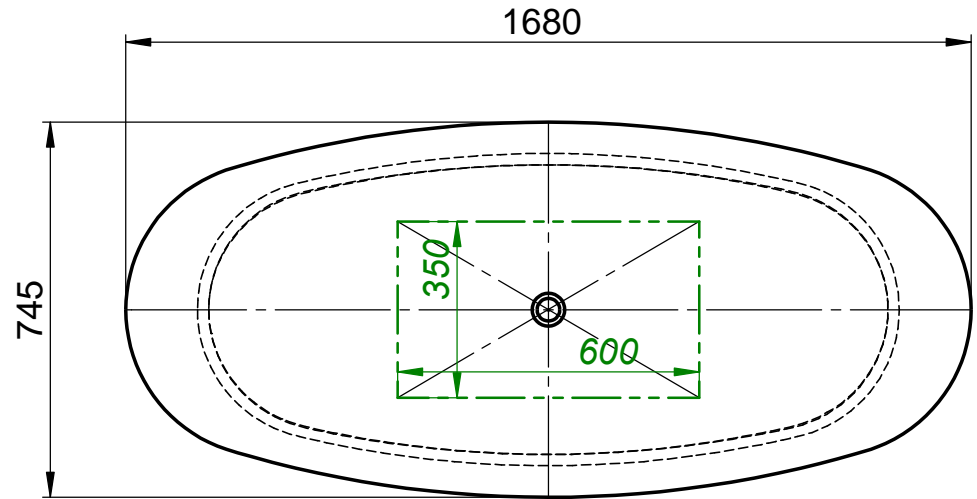

Click-Verschluss
1 1/2"
OHNE Überlauf

CC-012
Freistehend OHNE Überlauf
Außen 1680 x 745 x 455mm

Ablauf mit
Click-Verschluss

Ablauf mittig nach
DIN EN 232
Ø 52mm

WENN NICHT ANDERS DEFINIERT:
 BEMASSUNGEN SIND IN MILLIMETER
 OBERFLÄCHENBESCHAFFENHEIT: MATT
 TOLERANZEN: +/- 2mm
 INNENECKEN: r = 10mm

domovari

NAME
 Martina Poidinger

FARBE:
101 Uni Weiß

GEWICHT: 174 kg

Kunde:

Bestell-Nr.:

Kommission:

Vorgang: