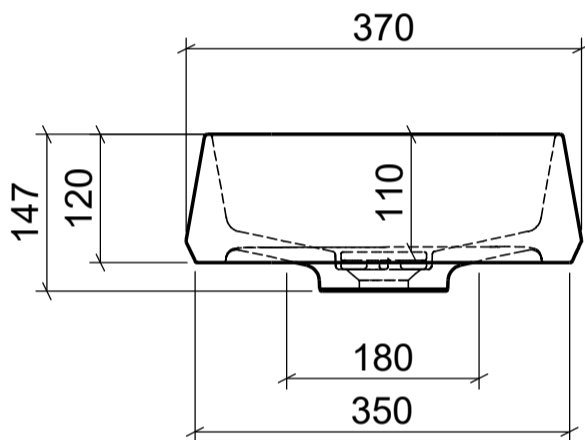

AUFSATZBECKEN | COUNTERTOP BASIN

ART. BEZEICHNUNG | ART. DESIGNATION

Colar

ARTIKEL-NR | ARTICLE-NO

COL-01

MASSE | DIMENSIONS

600 x 370 x 120MM

GEWICHT | WEIGHT

14 KG

ÜBERLAUF | OVERFLOW

OHNE

domovari