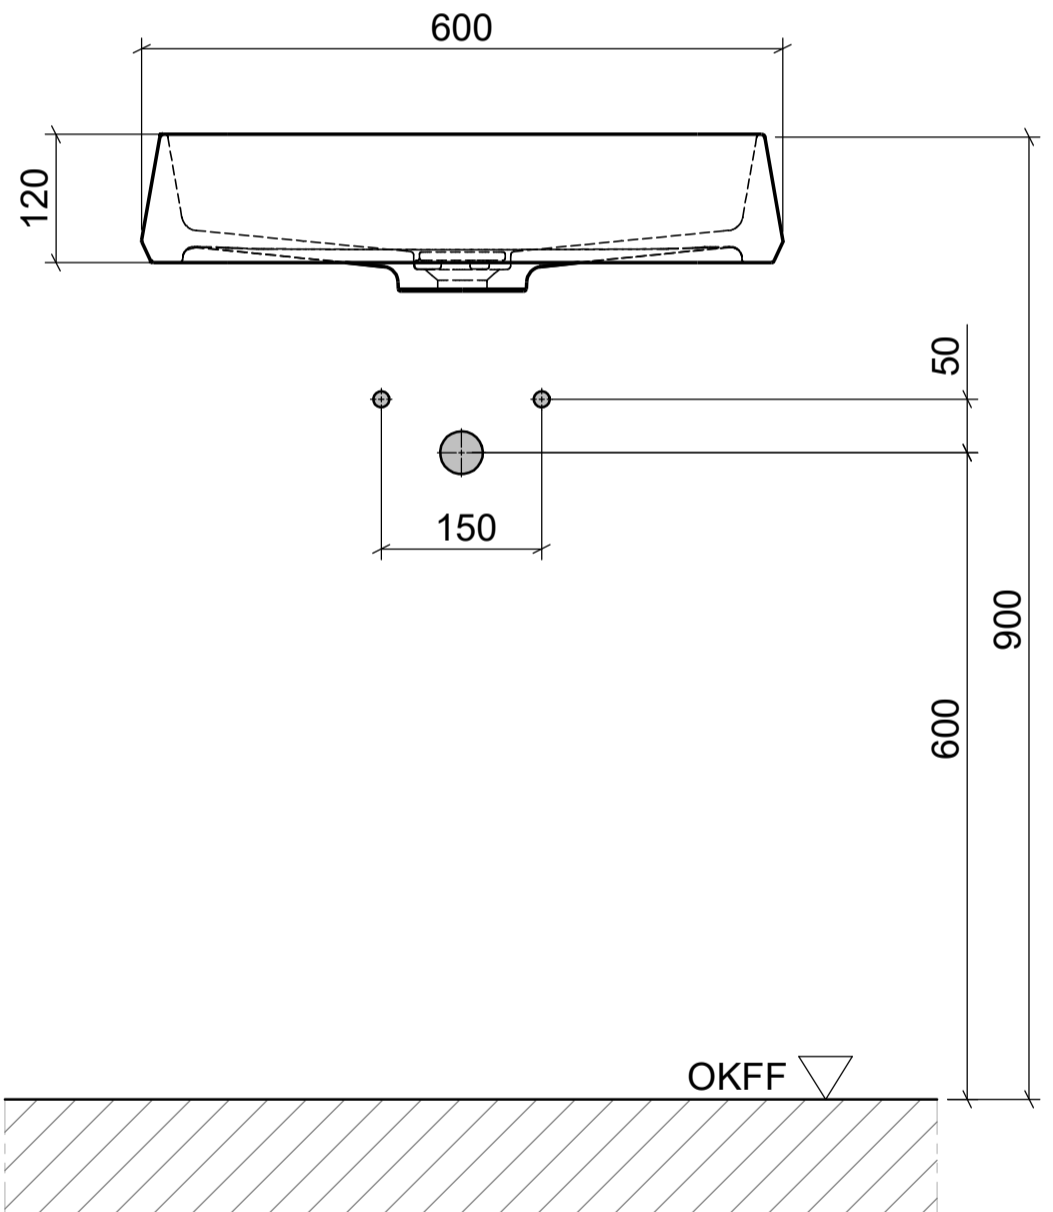

AUFSATZBECKEN | COUNTERTOP BASIN

ART. BEZEICHNUNG | ART. DESIGNATION

Colar

ARTIKEL-NR | ARTICLE-NO

COL-01

MASSE | DIMENSIONS

600 x 370 x 120MM

GEWICHT | WEIGHT

14 KG

ÜBERLAUF | OVERFLOW

OHNE

domovari