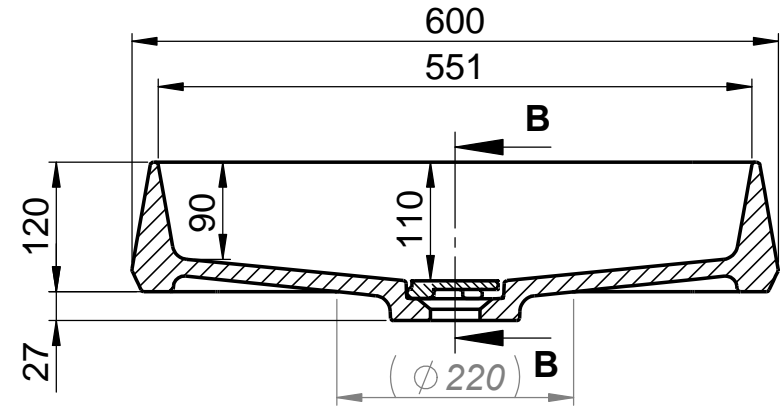

Aufsatzbecken Colar
Artikel COL-01
Außen 600x370x120mm
ohne Überlauf

nur für Permanentablauf

B-B

A-A

Wenn nicht anders definiert:
 Bemassungen sind in Millimeter
 Toleranzen +/- 2mm

domovari

NAME DATUM

Jörg Schlicker

FARBE:
101 Uni Weiß

GEWICHT: 13.68 kg

Kunde:

Bestell-Nr.:

Kommission:

Vorgang:

letzte Änderung:

Raum: