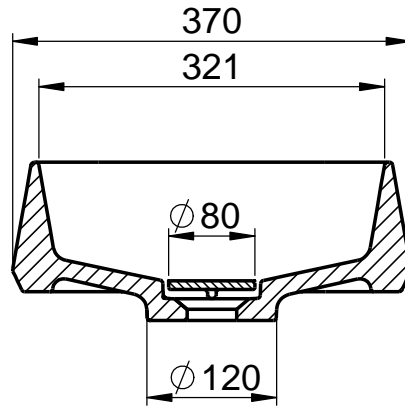

Aufsatzbecken Colar
Artikel COL-01
Außen 600x370x120mm
ohne Überlauf

nur für Permanentablauf

B-B

A-A

Wenn nicht anders definiert:
 Bemassungen sind in Millimeter
 Toleranzen +/- 2mm

domovari

NAME DATUM

Jörg Schlicker

FARBE:
101 Uni Weiß

GEWICHT: 13.68 kg

Kunde:

Bestell-Nr.:

Kommission:

Vorgang:

letzte Änderung:

Raum: