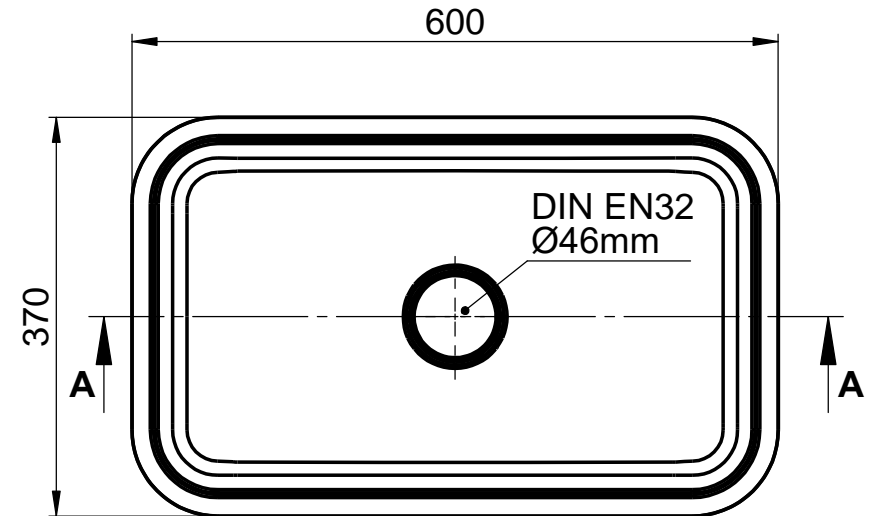

Aufsatzbecken Colar
Artikel COL-01
Außen 600x370x120mm
ohne Überlauf

nur für Permanentablauf

B-B

A-A

Wenn nicht anders definiert:
 Bemassungen sind in Millimeter
 Toleranzen +/- 2mm

domovari

NAME DATUM

Jörg Schlicker

FARBE:
101 Uni Weiß

GEWICHT: 13.68 kg

Kunde:

Bestell-Nr.:

Kommission:

Vorgang:

letzte Änderung:

Raum: