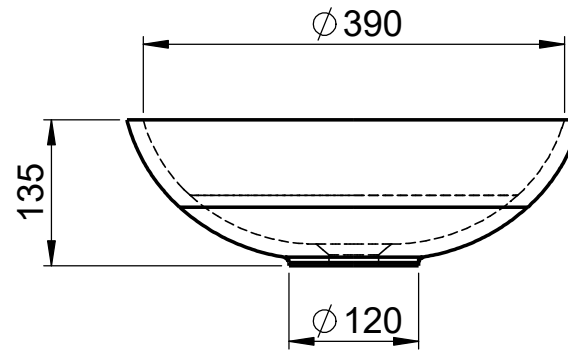

**Clock
SOV7833
Innen Ø 390x115mm
ohne Überlauf**

Wenn nicht anders definiert:
Bemassungen sind in Millimeter
Toleranzen +/- 2mm

domovari

NAME DATUM

Marco Jentsch

FARBE:

GEWICHT: 5 kg

Kunde: