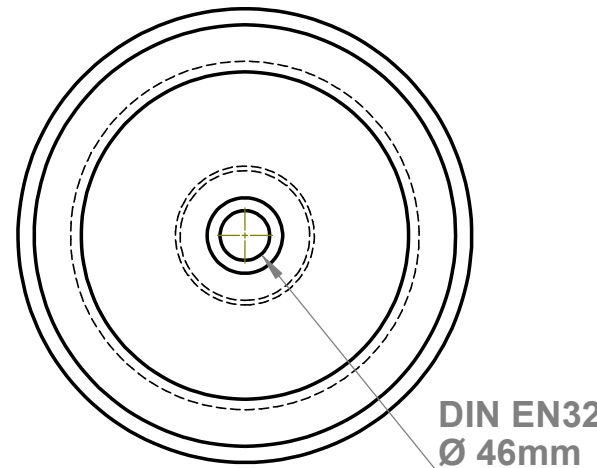

**Clock
SOV7833
Innen Ø 390x115mm
ohne Überlauf**

Wenn nicht anders definiert:
Bemassungen sind in Millimeter
Toleranzen +/- 2mm

domovari

NAME DATUM

Marco Jentsch

FARBE:

GEWICHT: 5 kg

Kunde: