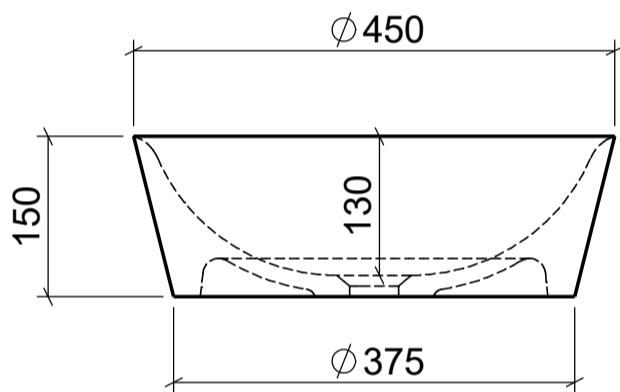

AUFSATZBECKEN | COUNTERTOP BASIN

ART. BEZEICHNUNG | ART. DESIGNATION

Ketos Soft

ARTIKEL-NR | ARTICLE-NO

D600-SO

MASSE | DIMENSIONS

Ø 450 x 150MM

GEWICHT | WEIGHT

12 KG

ÜBERLAUF | OVERFLOW

OHNE

domovari