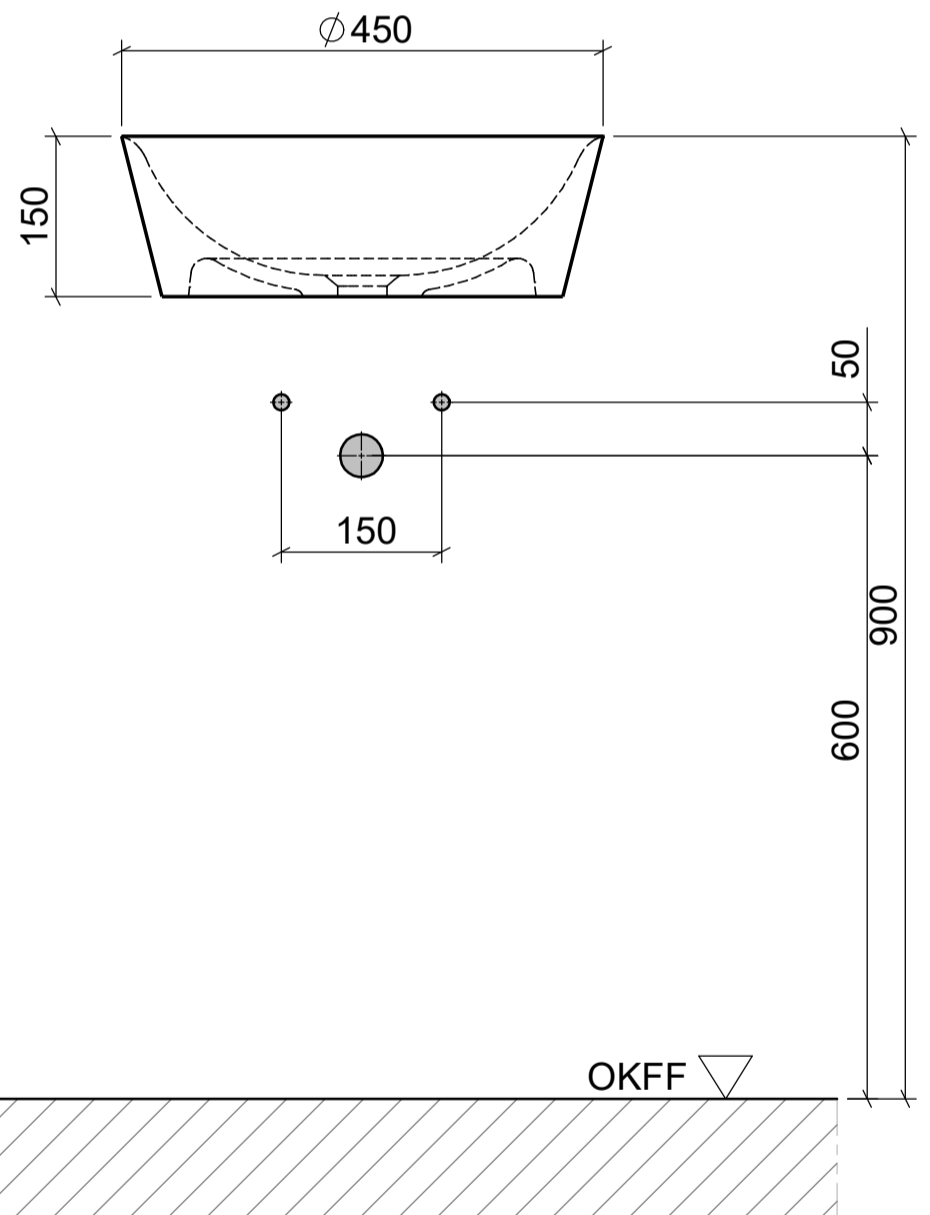

AUFSATZBECKEN | COUNTERTOP BASIN

ART. BEZEICHNUNG | ART. DESIGNATION

Ketos Soft

ARTIKEL-NR | ARTICLE-NO

D600-SO

MASSE | DIMENSIONS

Ø 450 x 150MM

GEWICHT | WEIGHT

12 KG

ÜBERLAUF | OVERFLOW

OHNE

domovari

PFLEGEHINWEISE UND
MONTAGEANLEITUNGEN
FINDEN SIE AUF UNSERER
HOMEPAGE

CARE INSTRUCTIONS AND
ASSEMBLY INSTRUCTIONS
YOU WILL FIND IN OUR
HOMEPAGE

WWW.DOMOVARI.DE

+49 (0)2151/155090