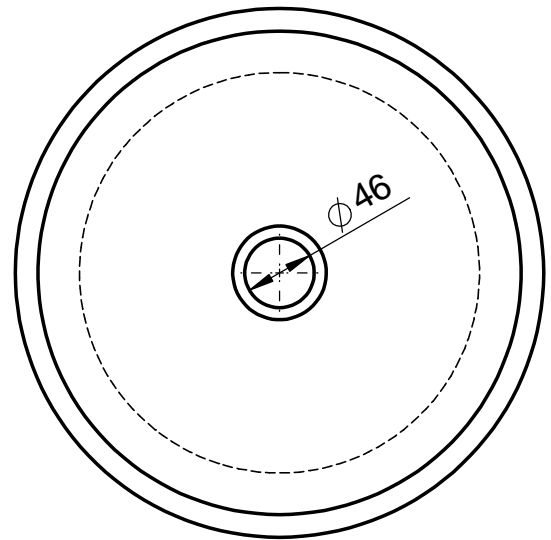

**Aufsatzbecken D601**  
**Außen d=350mm h=145mm**  
**ohne Überlauf**

**Ablauf nach**  
**DIN EN32**  
**d=46mm**

WENN NICHT ANDERS DEFINIERT:  
 BEMASSUNGEN SIND IN MILLIMETER  
 OBERFLÄCHENBESCHAFFENHEIT: MATT  
 TOLERANZEN: +/- 2mm  
 INNENECKEN: r = 10mm