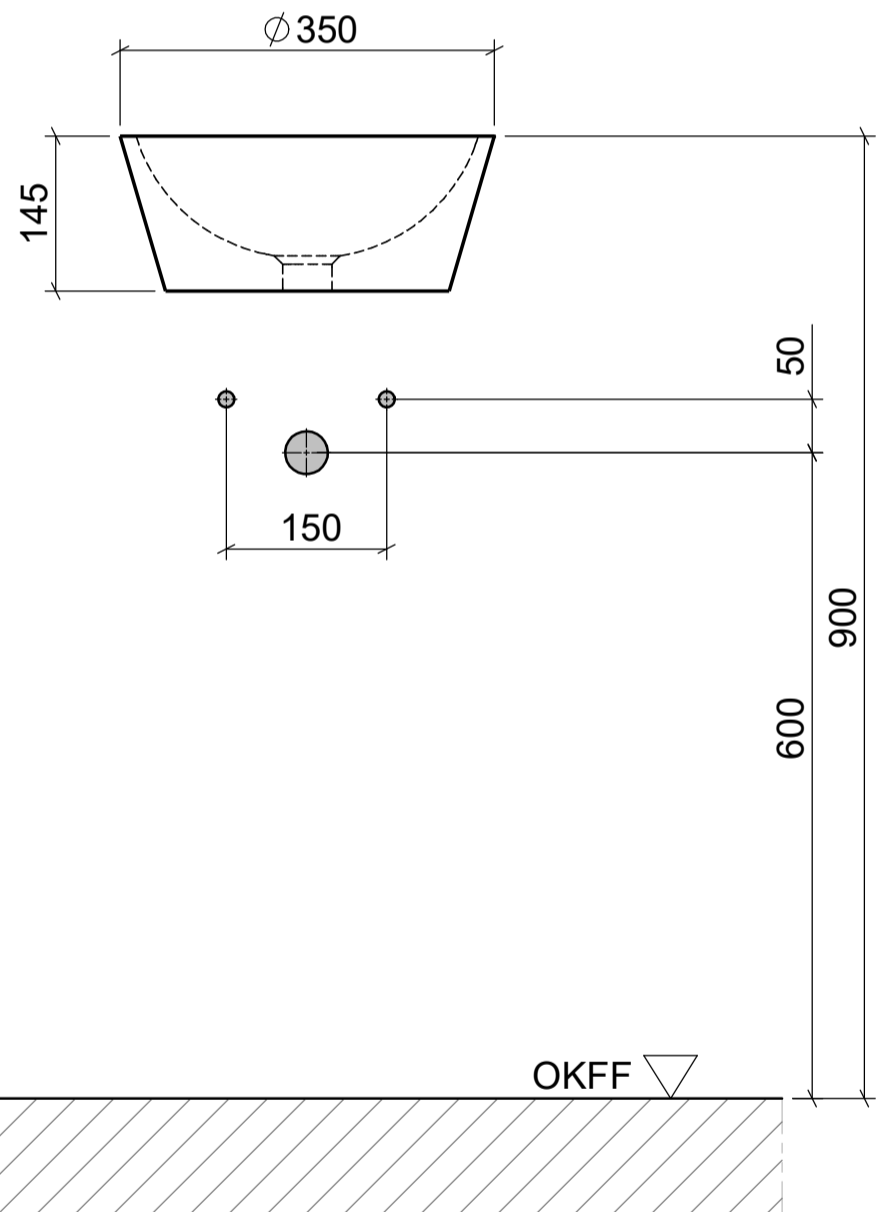

AUFSATZBECKEN | COUNTERTOP BASIN

ARTIKEL | ARTICLE

D601

MASSE | DIMENSIONS

Ø 350 x 145mm

GEWICHT | WEIGHT

9 kg

ÜBERLAUF | OVERFLOW

OHNE

domovari

DIE ANSCHLUSSMASSE ENTSPRECHEN
GEBERIT ART.NR. 151.116.11.1
(NICHT IM LIEFERUMFANG ENTHALTEN)

THE CONNECTION DIMENSIONS CORRESPOND
TO GEBERIT ART. NO. 151.116.11.1
(NOT INCLUDED IN THE SCOPE OF DELIVERY)