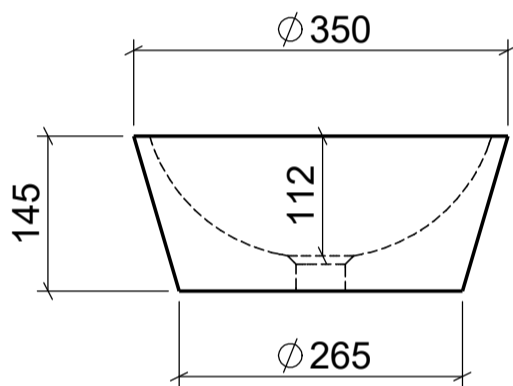

AUFSATZBECKEN | COUNTERTOP BASIN

ARTIKEL | ARTICLE

D601

MASSE | DIMENSIONS

Ø 350 x 145mm

GEWICHT | WEIGHT

9 kg

ÜBERLAUF | OVERFLOW

OHNE

domovari

DIE ANSCHLUSSMASSE ENTSPRECHEN
GEBERIT ART.NR. 151.116.11.1
(NICHT IM LIEFERUMFANG ENTHALTEN)

THE CONNECTION DIMENSIONS CORRESPOND
TO GEBERIT ART. NO. 151.116.11.1
(NOT INCLUDED IN THE SCOPE OF DELIVERY)