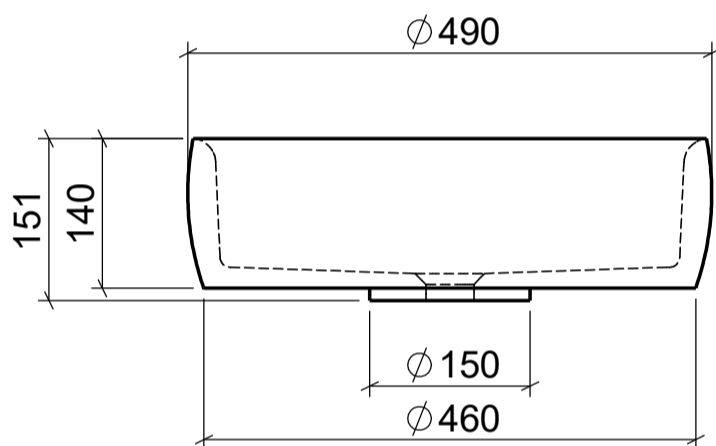

AUFSATZBECKEN | COUNTERTOP BASIN

ART. BEZEICHNUNG | ART. DESIGNATION

Oya

ARTIKEL-NR. | ARTICLE-NO.

D603

MASSE | DIMENSIONS

Ø 490 x 140MM

GEWICHT | WEIGHT

13 KG

ÜBERLAUF | OVERFLOW

OHNE

domovari