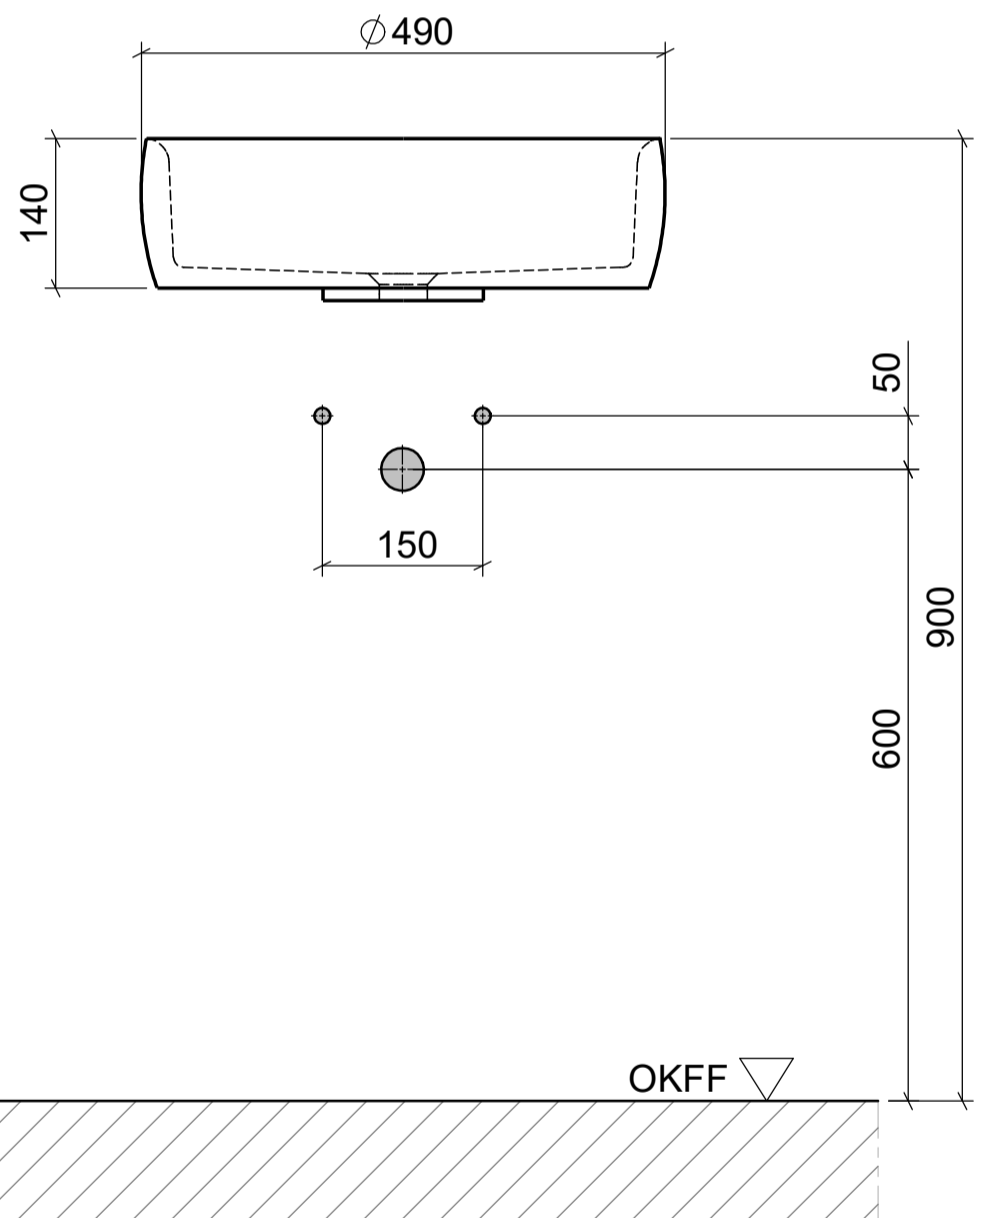

AUFSATZBECKEN | COUNTERTOP BASIN

ART. BEZEICHNUNG | ART. DESIGNATION

Oya

ARTIKEL-NR. | ARTICLE-NO.

D603

MASSE | DIMENSIONS

Ø 490 x 140MM

GEWICHT | WEIGHT

13 KG

ÜBERLAUF | OVERFLOW

OHNE

domovari

PFLEGEHINWEISE UND
MONTAGEANLEITUNGEN
FINDEN SIE AUF UNSERER
HOMEPAGE

CARE INSTRUCTIONS AND
ASSEMBLY INSTRUCTIONS
YOU WILL FIND IN OUR
HOMEPAGE

WWW.DOMOVARI.DE

+49 (0)2151/155090