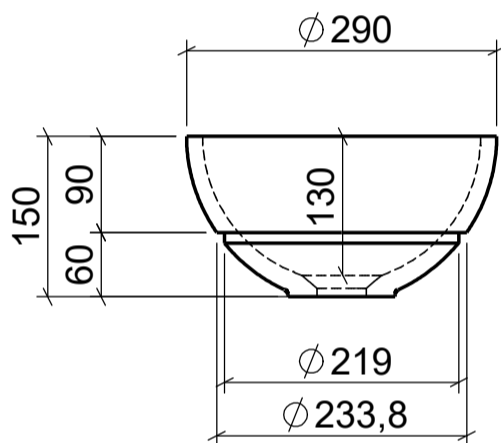

AUFSATZBECKEN | COUNTERTOP BASIN

ART. BEZEICHNUNG | ART. DESIGNATION

Dia Piccolo Semi

ARTIKEL-NR. | ARTICLE-NO.

D781-H

MASSE | DIMENSIONS

Außen 290 x 150mm

GEWICHT | WEIGHT

3 kg

ÜBERLAUF | OVERFLOW

OHNE

domovari