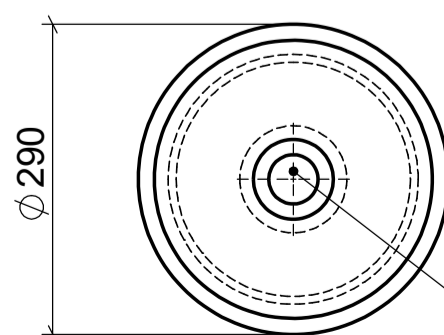

PFLEGEHINWEISE UND
MONTAGEANLEITUNGEN
FINDEN SIE AUF UNSERER
HOMEPAGE

CARE INSTRUCTIONS AND
ASSEMBLY INSTRUCTIONS
YOU WILL FIND IN OUR
HOMEPAGE

WWW.DOMOVARI.DE

+49 (0)2151/155090

MAIL@DOMOVARI.DE