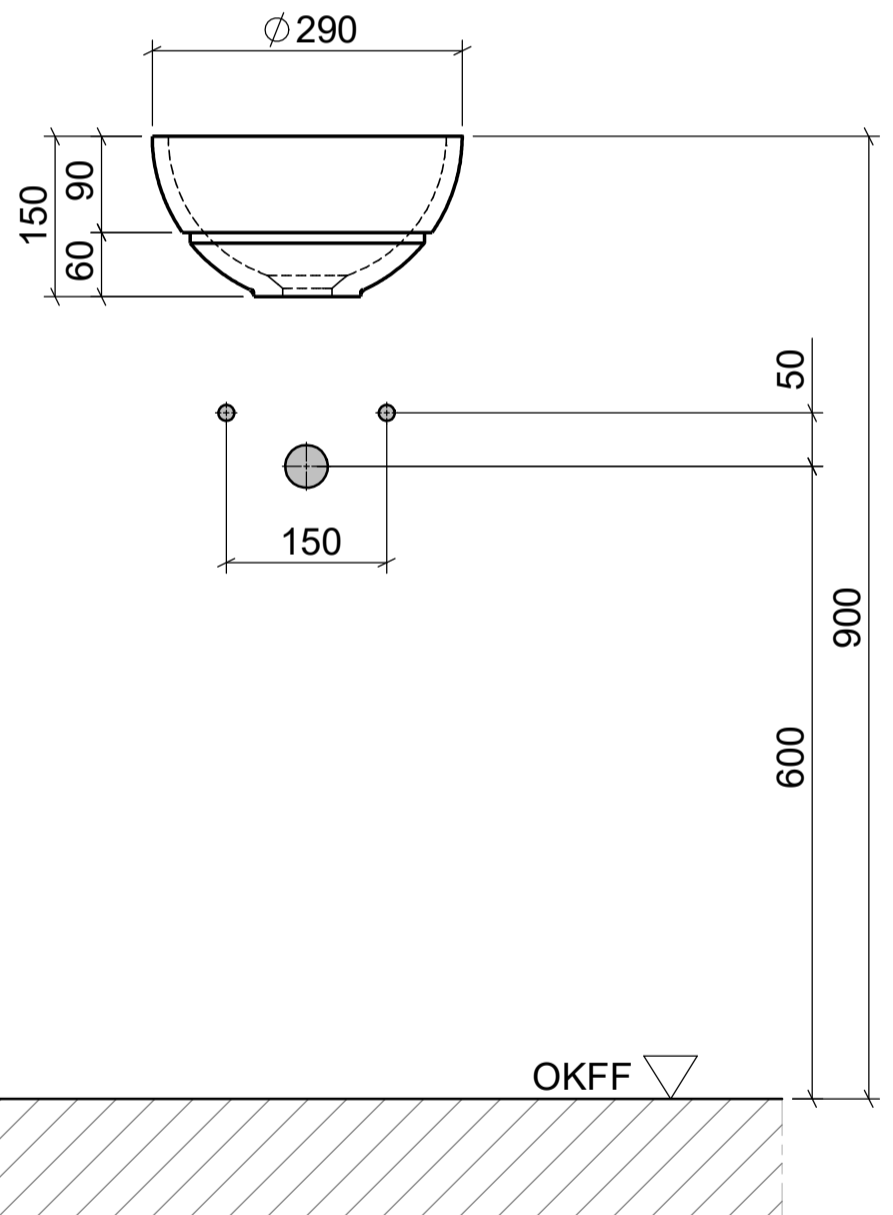

AUFSATZBECKEN | COUNTERTOP BASIN

ART. BEZEICHNUNG | ART. DESIGNATION

Dia Piccolo Semi

ARTIKEL-NR. | ARTICLE-NO.

D781-H

MASSE | DIMENSIONS

Außen 290 x 150mm

GEWICHT | WEIGHT

3 kg

ÜBERLAUF | OVERFLOW

OHNE

domovari

PFLEGEHINWEISE UND
MONTAGEANLEITUNGEN
FINDEN SIE AUF UNSERER
HOMEPAGE

CARE INSTRUCTIONS AND
ASSEMBLY INSTRUCTIONS
YOU WILL FIND IN OUR
HOMEPAGE

WWW.DOMOVARI.DE

+49 (0)2151/155090

MAIL@DOMOVARI.DE

DIN EN32
Ø46MM