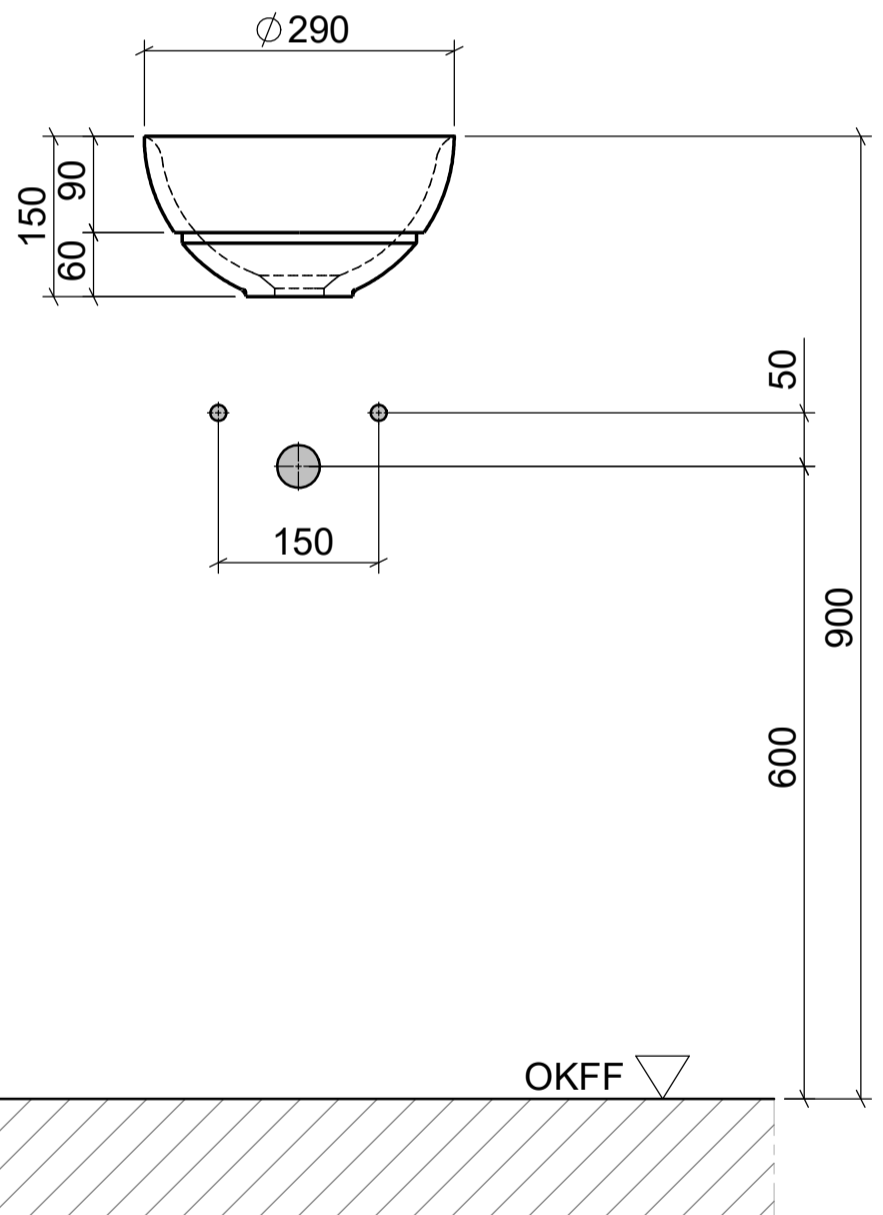

AUFSATZBECKEN | COUNTERTOP BASIN

ART. BEZEICHNUNG | ART. DESIGNATION

Dia Piccolo Soft Semi

ARTIKEL-NR. | ARTICLE-NO.

D781-HSO

MASSE | DIMENSIONS

Außen 290 x 150mm

GEWICHT | WEIGHT

3 kg

ÜBERLAUF | OVERFLOW

OHNE

domovari

PFLEGEHINWEISE UND
MONTAGEANLEITUNGEN
FINDEN SIE AUF UNSERER
HOMEPAGE

CARE INSTRUCTIONS AND
ASSEMBLY INSTRUCTIONS
YOU WILL FIND IN OUR
HOMEPAGE

WWW.DOMOVARI.DE

+49 (0)2151/155090

MAIL@DOMOVARI.DE

DIN EN32
Ø46MM