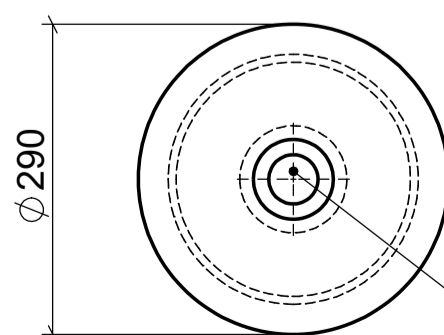

PFLEGEHINWEISE UND
MONTAGEANLEITUNGEN
FINDEN SIE AUF UNSERER
HOMEPAGE

CARE INSTRUCTIONS AND
ASSEMBLY INSTRUCTIONS
YOU WILL FIND IN OUR
HOMEPAGE

WWW.DOMOVARI.DE

+49 (0)2151/155090

MAIL@DOMOVARI.DE