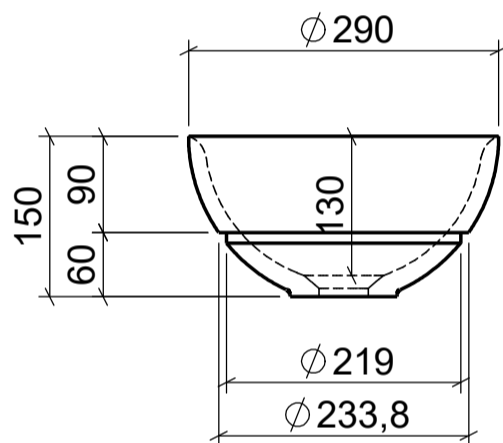

AUFSATZBECKEN | COUNTERTOP BASIN

ART. BEZEICHNUNG | ART. DESIGNATION

Dia Piccolo Soft Semi

ARTIKEL-NR. | ARTICLE-NO.

D781-HSO

MASSE | DIMENSIONS

Außen 290 x 150mm

GEWICHT | WEIGHT

3 kg

ÜBERLAUF | OVERFLOW

OHNE

domovari