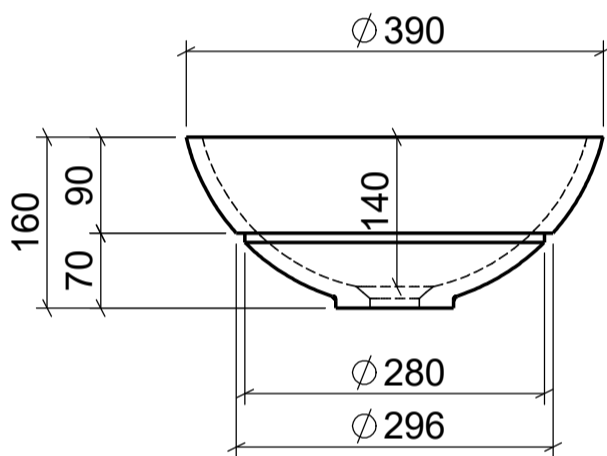

AUFSATZBECKEN | COUNTERTOP BASIN

ART. BEZEICHNUNG | ART. DESIGNATION

Dia Semi

ARTIKEL-NR. | ARTICLE-NO.

D787-H

MASSE | DIMENSIONS

Außen 390 x 160mm

GEWICHT | WEIGHT

5 kg

ÜBERLAUF | OVERFLOW

OHNE

domovari