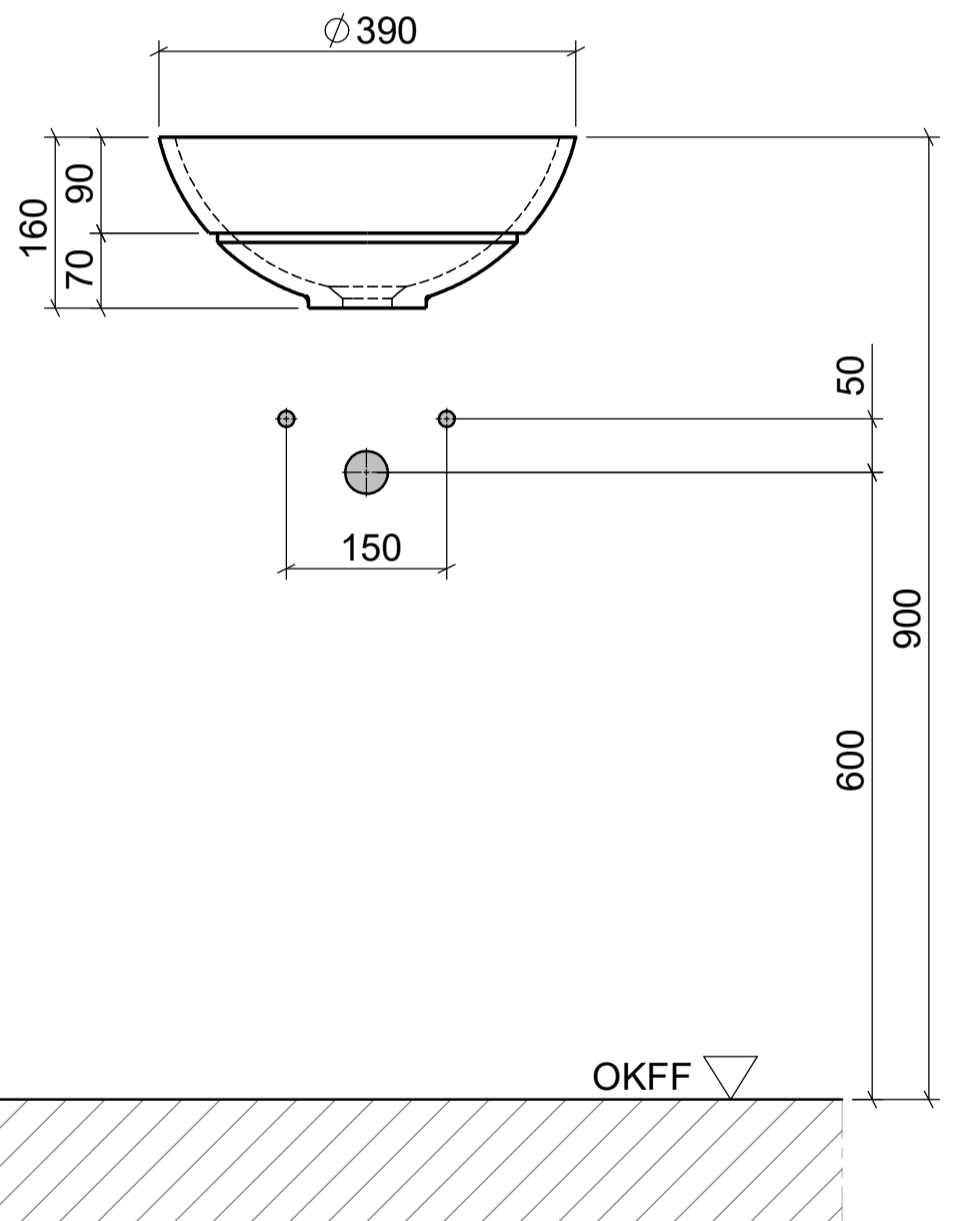

AUFSATZBECKEN | COUNTERTOP BASIN

ART. BEZEICHNUNG | ART. DESIGNATION

Dia Semi

ARTIKEL-NR. | ARTICLE-NO.

D787-H

MASSE | DIMENSIONS

Außen 390 x 160mm

GEWICHT | WEIGHT

5 kg

ÜBERLAUF | OVERFLOW

OHNE

domovari

PFLEGEHINWEISE UND
MONTAGEANLEITUNGEN
FINDEN SIE AUF UNSERER
HOMEPAGE

CARE INSTRUCTIONS AND
ASSEMBLY INSTRUCTIONS
YOU WILL FIND IN OUR
HOMEPAGE

WWW.DOMOVARI.DE

+49 (0)2151/155090