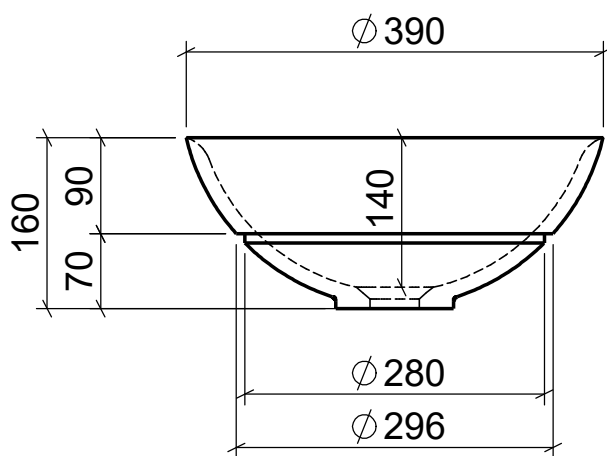

AUFSATZBECKEN | COUNTERTOP BASIN

ART. BEZEICHNUNG | ART. DESIGNATION

Dia Soft Semi

ARTIKEL-NR. | ARTICLE-NO.

D787-HSO

MASSE | DIMENSIONS

Außen 390 x 160mm

GEWICHT | WEIGHT

4 kg

ÜBERLAUF | OVERFLOW

OHNE

domovari