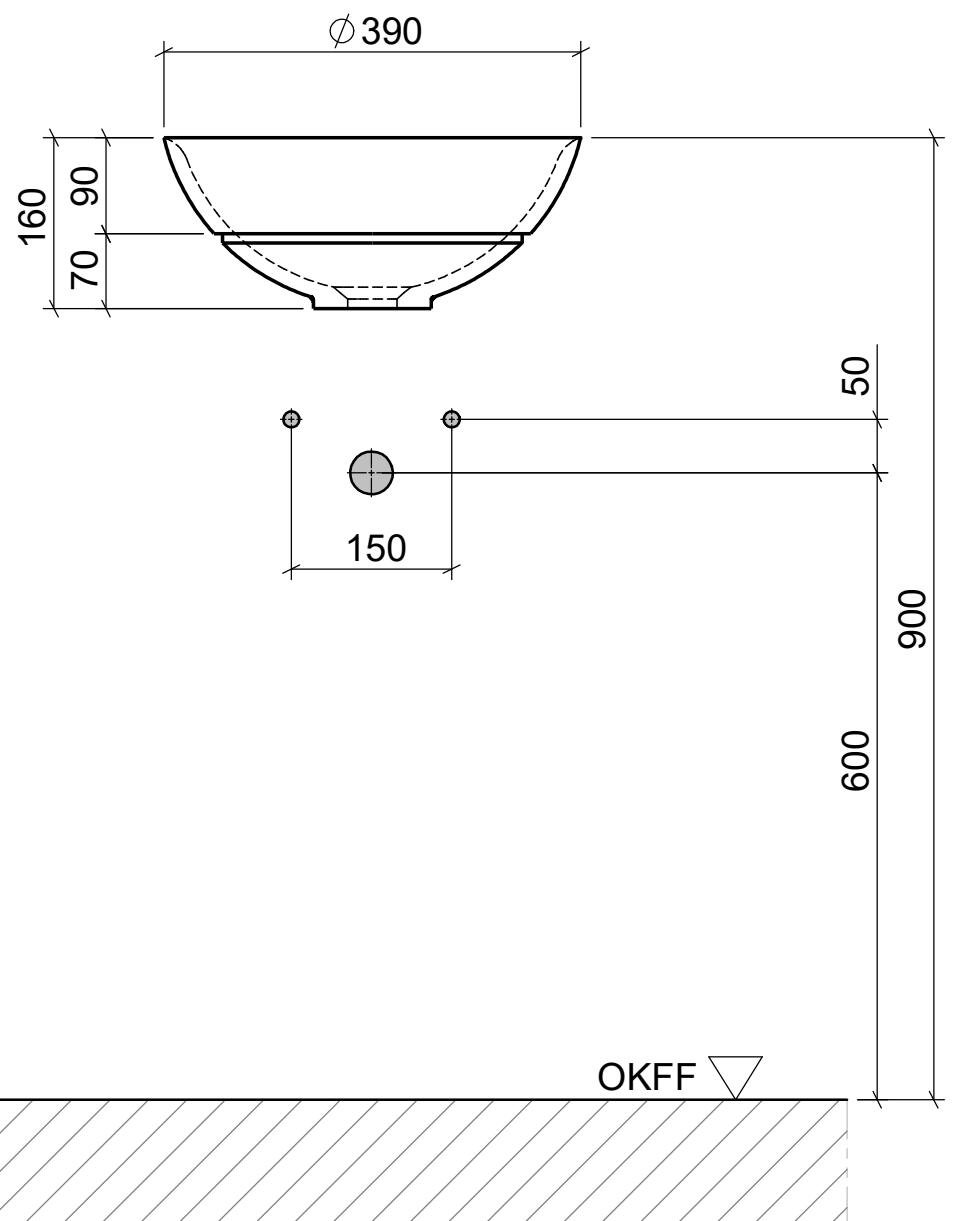

AUFSATZBECKEN | COUNTERTOP BASIN

ART. BEZEICHNUNG | ART. DESIGNATION

Dia Soft Semi

ARTIKEL-NR. | ARTICLE-NO.

D787-HSO

MASSE | DIMENSIONS

Außen 390 x 160mm

GEWICHT | WEIGHT

4 kg

ÜBERLAUF | OVERFLOW

OHNE

domovari

PFLEGEHINWEISE UND
MONTAGEANLEITUNGEN
FINDEN SIE AUF UNSERER
HOMEPAGE

CARE INSTRUCTIONS AND
ASSEMBLY INSTRUCTIONS
YOU WILL FIND IN OUR
HOMEPAGE

WWW.DOMOVARI.DE

+49 (0)2151/155090