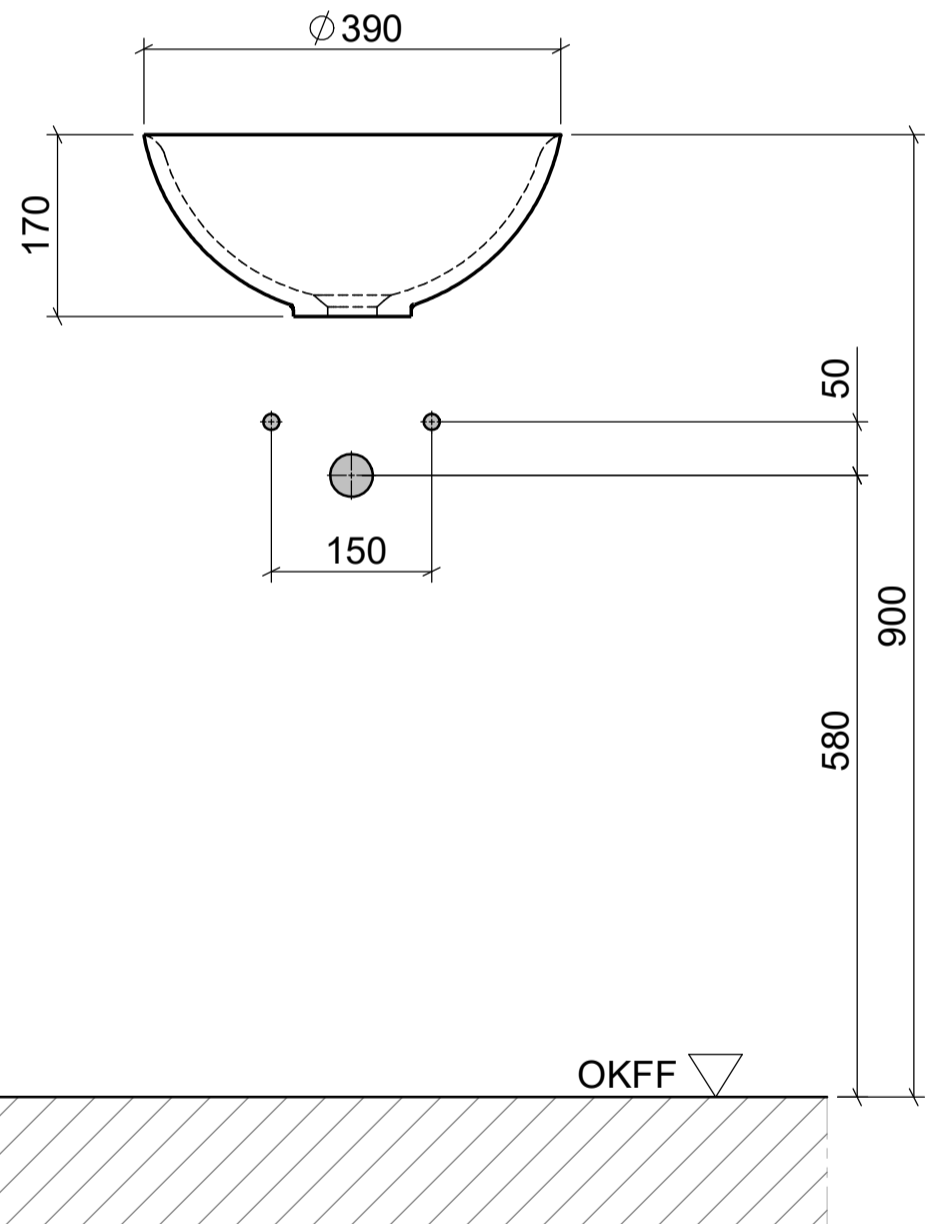

AUFSATZBECKEN | COUNTERTOP BASIN

ART. BEZEICHNUNG | ART. DESIGNATION

Dia Soft

ARTIKEL-NR. | ARTICLE-NO.

D787-SO

MASSE | DIMENSIONS

Ø 390 x 170MM

GEWICHT | WEIGHT

5 KG

ÜBERLAUF | OVERFLOW

OHNE

domovari

PFLEGEHINWEISE UND
MONTAGEANLEITUNGEN
FINDEN SIE AUF UNSERER
HOMEPAGE

CARE INSTRUCTIONS AND
ASSEMBLY INSTRUCTIONS
YOU WILL FIND IN OUR
HOMEPAGE

WWW.DOMOVARI.DE

+49 (0)2151/155090