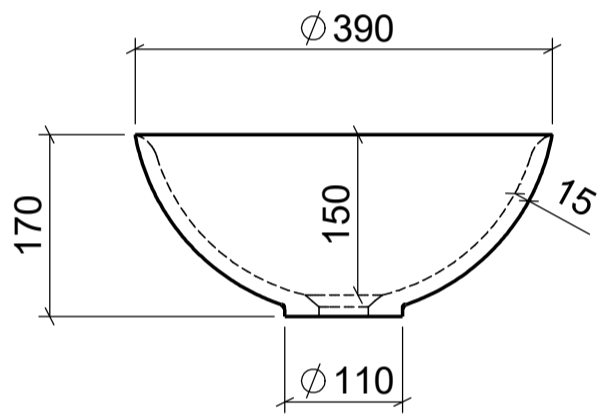

AUFSATZBECKEN | COUNTERTOP BASIN

ART. BEZEICHNUNG | ART. DESIGNATION

Dia Soft

ARTIKEL-NR. | ARTICLE-NO.

D787-SO

MASSE | DIMENSIONS

Ø 390 x 170MM

GEWICHT | WEIGHT

5 KG

ÜBERLAUF | OVERFLOW

OHNE

domovari