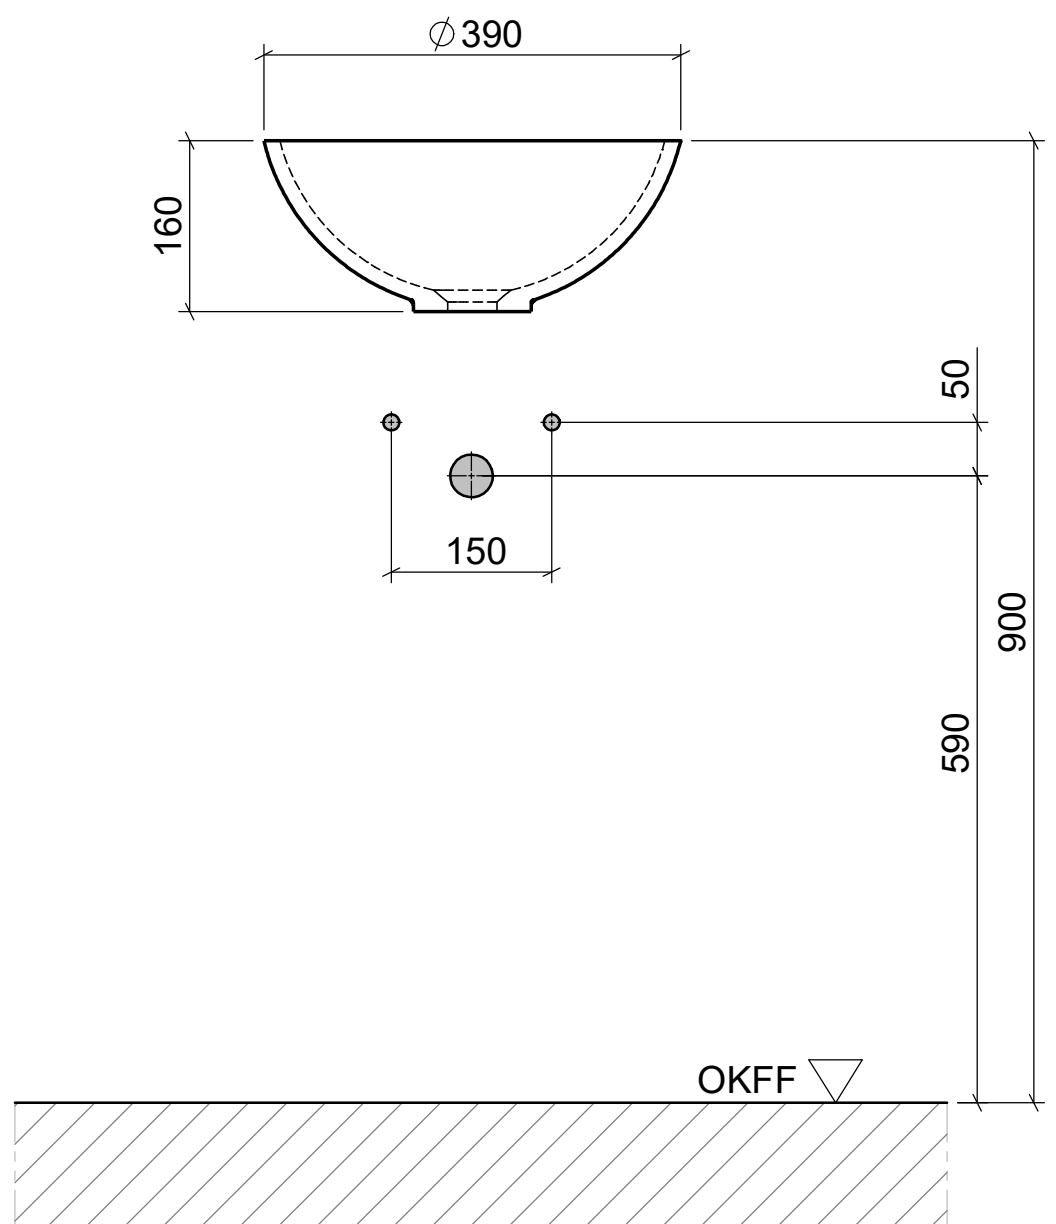

AUFSATZBECKEN | COUNTERTOP BASIN

ART. BEZEICHNUNG | ART. DESIGNATION

Diana

ARTIKEL-NR. | ARTICLE-NO.

D787

MASSE | DIMENSIONS

Ø 390 x 160MM

GEWICHT | WEIGHT

5 KG

ÜBERLAUF | OVERFLOW

OHNE

domovari