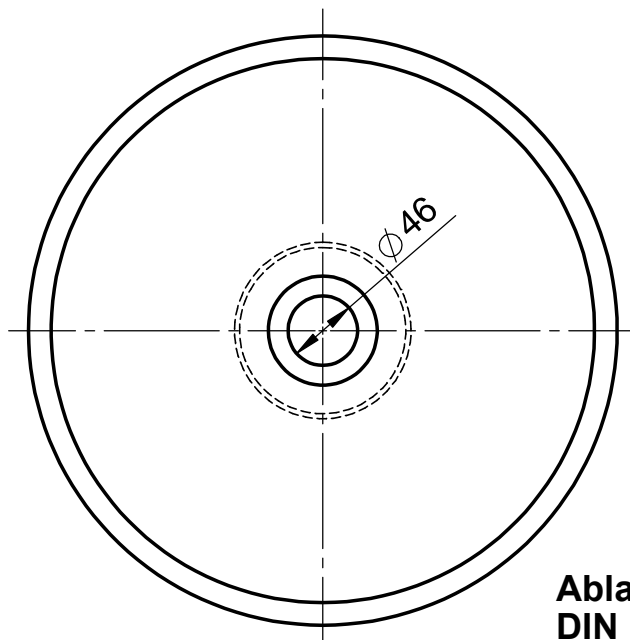

**Aufsatzbecken D787**  
**Außen d=390mm h=160mm**  
**ohne Überlauf**  
**Farbe 101 uni weiß**

**Ablauf nach**  
**DIN EN32**  
**d=46mm**

WENN NICHT ANDERS DEFINIERT:  
 BEMASSUNGEN SIND IN MILLIMETER  
 OBERFLÄCHENBESCHAFFENHEIT: MATT  
 TOLERANZEN: +/- 2mm  
 INNENECKEN: r = 10mm

**domovari**

NAME: Jörg Schlicker  
 DATUM:

FARBE:  
**101 Uni Weiß**

GEWICHT: 4.63 kg

Kunde:		Kunden-Nr.:	
Bestell-Nr.:		Raum:	
Kommission:			
Vorgang:		Beleg-Nr.:	KW:
letzte Änderung: 22.03.2018		Pos. 1	
BLATT 3 VON 6			