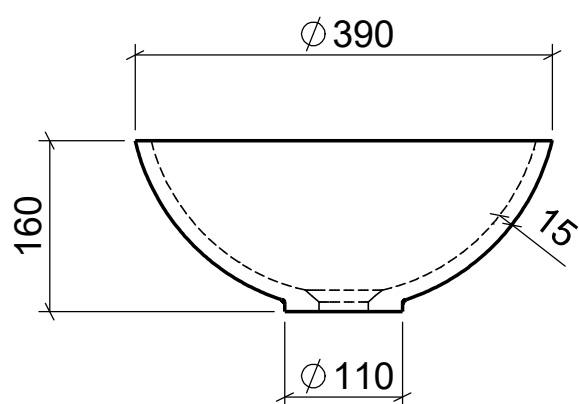

AUFSATZBECKEN | COUNTERTOP BASIN

ART. BEZEICHNUNG | ART. DESIGNATION

Diana

ARTIKEL-NR. | ARTICLE-NO.

D787

MASSE | DIMENSIONS

Ø 390 x 160MM

GEWICHT | WEIGHT

5 KG

ÜBERLAUF | OVERFLOW

OHNE

domovari