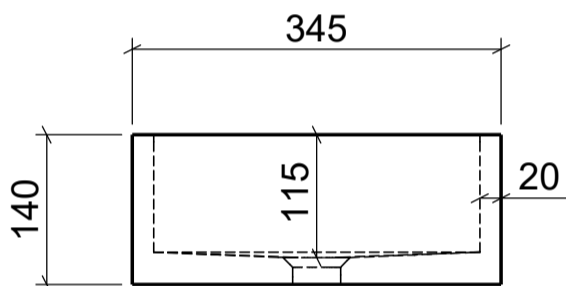

AUFSATZBECKEN | COUNTERTOP BASIN

ART. BEZEICHNUNG | ART. DESIGNATION

Plasqua

ARTIKEL-NR. | ARTICLE-NO.

D789T

MASSE | DIMENSIONS

490 x 345 x 140MM

GEWICHT | WEIGHT

14 KG

ÜBERLAUF | OVERFLOW

OHNE

domovari