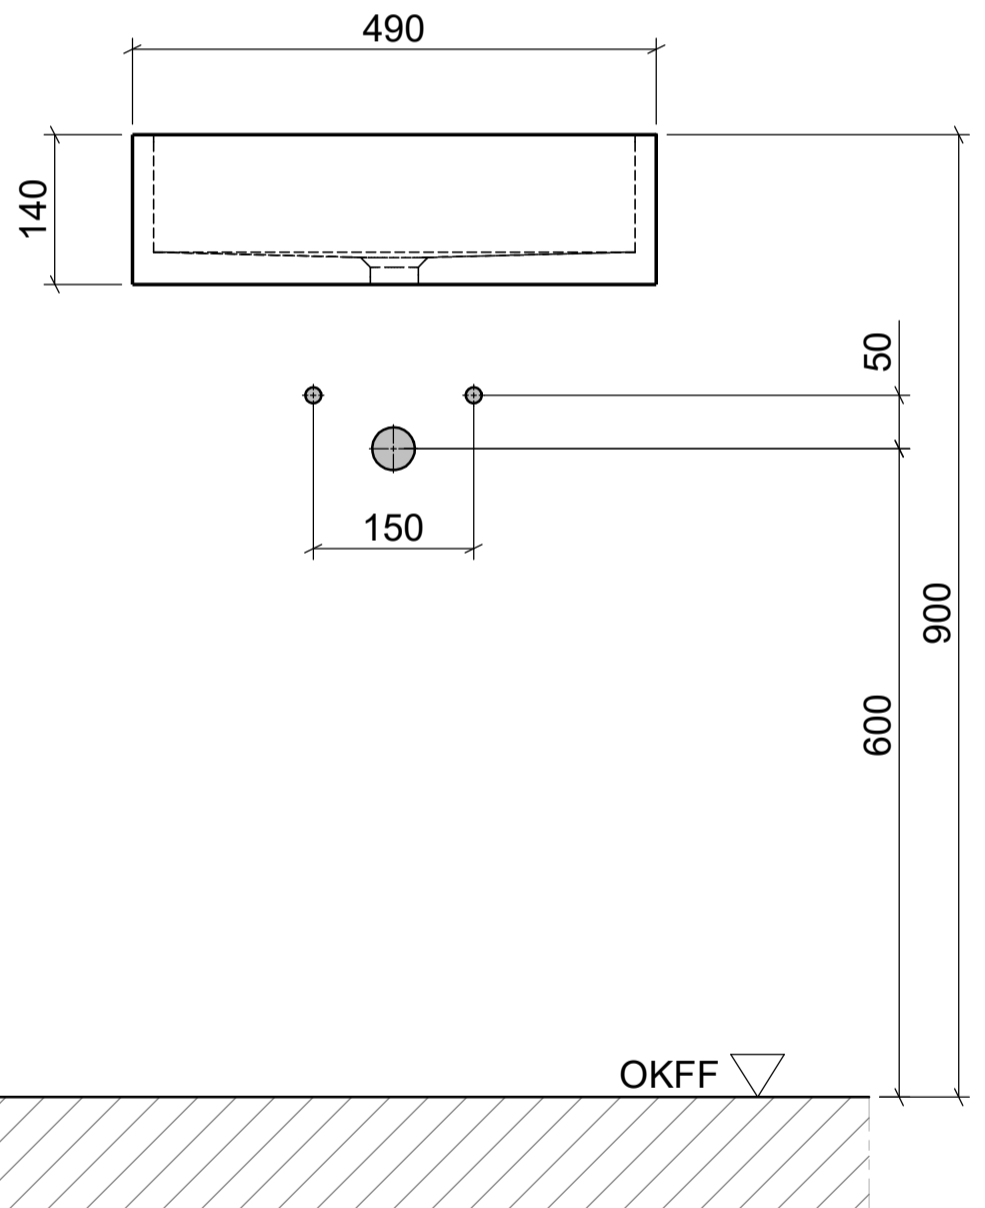

AUFSATZBECKEN | COUNTERTOP BASIN

ART. BEZEICHNUNG | ART. DESIGNATION

Plasqua

ARTIKEL-NR. | ARTICLE-NO.

D789T

MASSE | DIMENSIONS

490 x 345 x 140MM

GEWICHT | WEIGHT

14 KG

ÜBERLAUF | OVERFLOW

OHNE

domovari

PFLEGEHINWEISE UND
MONTAGEANLEITUNGEN
FINDEN SIE AUF UNSERER
HOMEPAGE

CARE INSTRUCTIONS AND
ASSEMBLY INSTRUCTIONS
YOU WILL FIND IN OUR
HOMEPAGE

WWW.DOMOVARI.DE

+49 (0)2151/155090