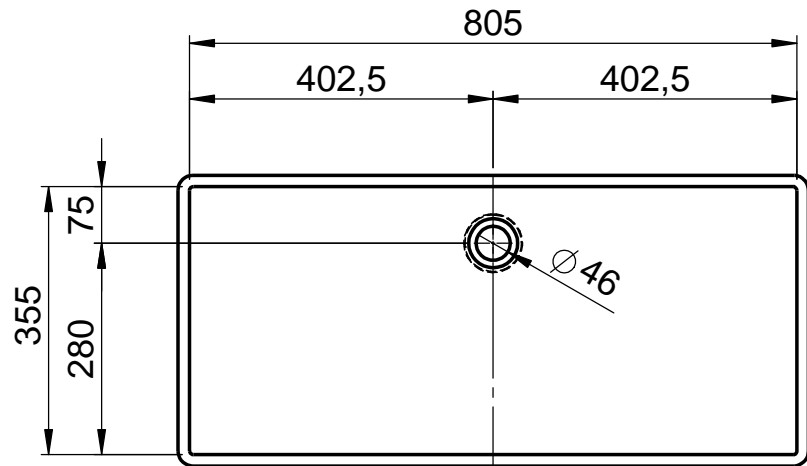

Becken D790-1
Innen 805x355x135mm
gebogener Boden
untergebaut
Ohne Überlauf

WENN NICHT ANDERS DEFINIERT:
 BEMASSUNGEN SIND IN MILLIMETER
 OBERFLÄCHENBESCHAFFENHEIT: MATT
 TOLERANZEN: +/- 2mm
 INNENECKEN: r = 10mm

domovari

NAME: Steffi Gottwald
 DATUM: 19.02.2019

FARBE:
101 Uni Weiß

GEWICHT: 14.97 kg

Kunde:

Bestell-Nr.:

Kommission:

Vorgang: