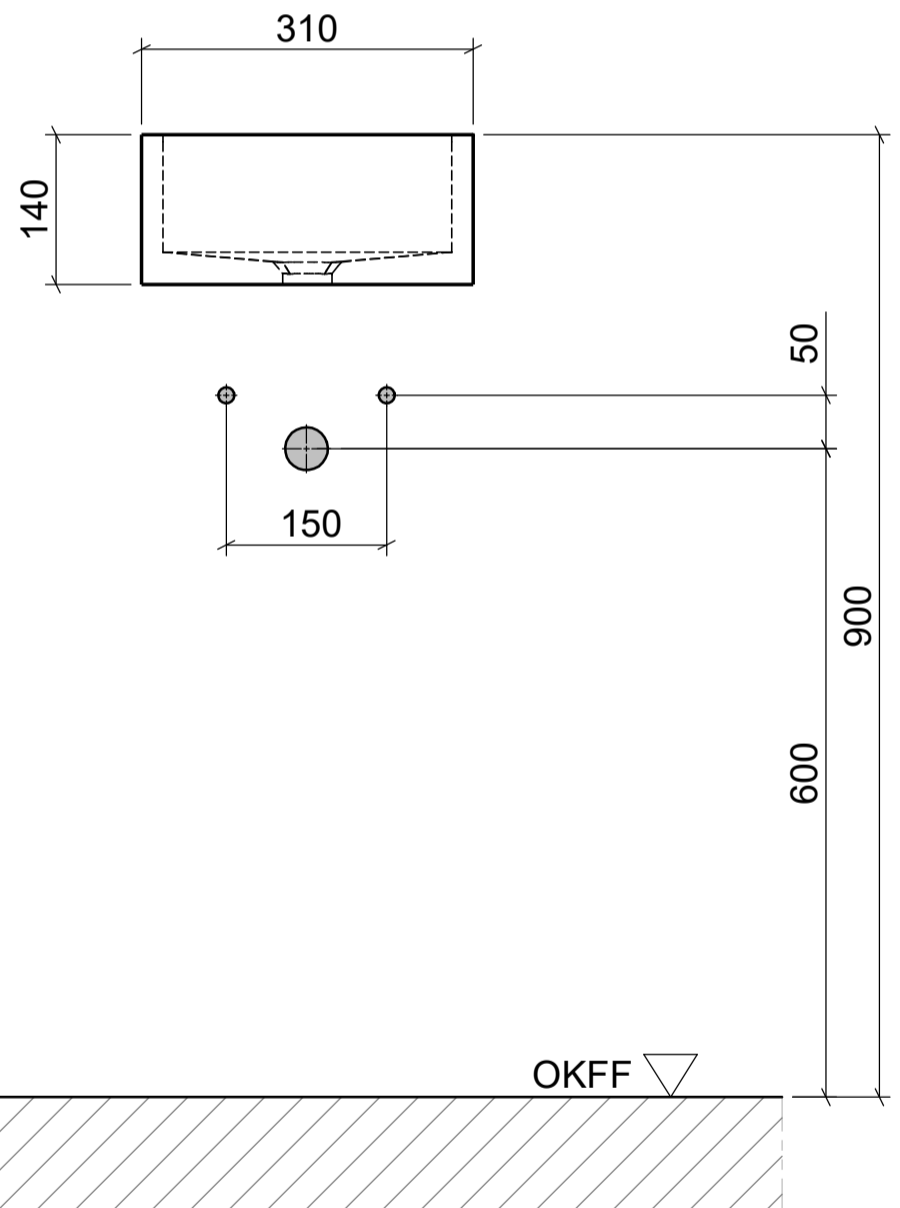

AUFSATZBECKEN | COUNTERTOP BASIN

ARTIKEL | ARTICLE

Plasqua

ARTIKEL-NR. | ARTICLE-NO.

D795

MASSE | DIMENSIONS

310 x 310 x 140MM

GEWICHT | WEIGHT

9 KG

ÜBERLAUF | OVERFLOW

OHNE

domovari

PFLEGEHINWEISE UND
MONTAGEANLEITUNGEN
FINDEN SIE AUF UNSERER
HOMEPAGE

CARE INSTRUCTIONS AND
ASSEMBLY INSTRUCTIONS
YOU WILL FIND IN OUR
HOMEPAGE

WWW.DOMOVARI.DE

+49 (0)2151/155090