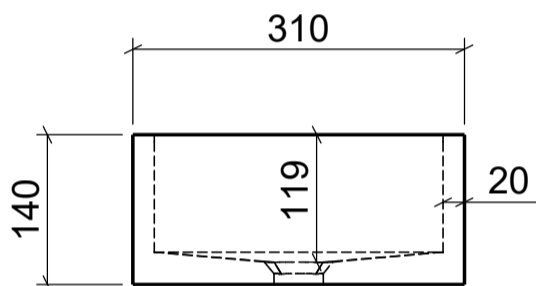

AUFSATZBECKEN | COUNTERTOP BASIN

ARTIKEL | ARTICLE

Plasqua

ARTIKEL-NR. | ARTICLE-NO.

D795

MASSE | DIMENSIONS

310 x 310 x 140MM

GEWICHT | WEIGHT

9 KG

ÜBERLAUF | OVERFLOW

OHNE

domovari