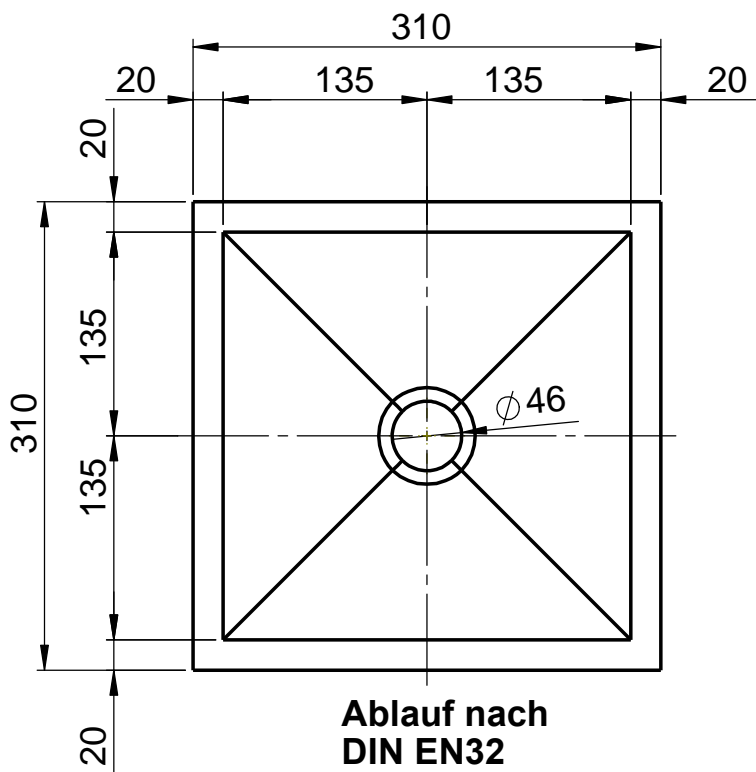

**Aufsatzbecken D795  
außen 310x310x140mm  
ohne Überlauf**

**Ablauf nach  
DIN EN32  
d=46mm**

WENN NICHT ANDERS DEFINIERT:  
BEMASSUNGEN SIND IN MILLIMETER  
OBERFLÄCHENBESCHAFFENHEIT: MATT  
TOLERANZEN: +/- 2mm  
INNENECKEN: r = 10mm

**domovari**

NAME DATUM

Martina Poidinger

FARBE:  
**101 Uni Weiß**

GEWICHT: 8.94 kg

Kunde:

Bestell-Nr.:

Kommission: