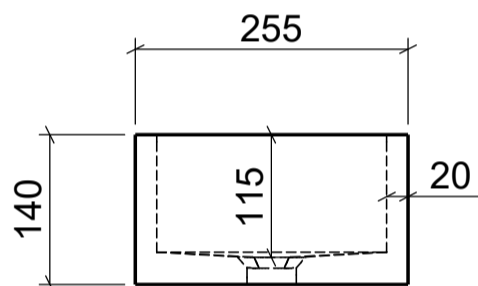

AUFSATZBECKEN | COUNTERTOP BASIN

ART. BEZEICHNUNG | ART. DESIGNATION

Plasqua

ARTIKEL-NR. | ARTICLE-NO.

D796

MASSE | DIMENSIONS

405 x 255 x 140MM

GEWICHT | WEIGHT

10 KG

ÜBERLAUF | OVERFLOW

OHNE

domovari