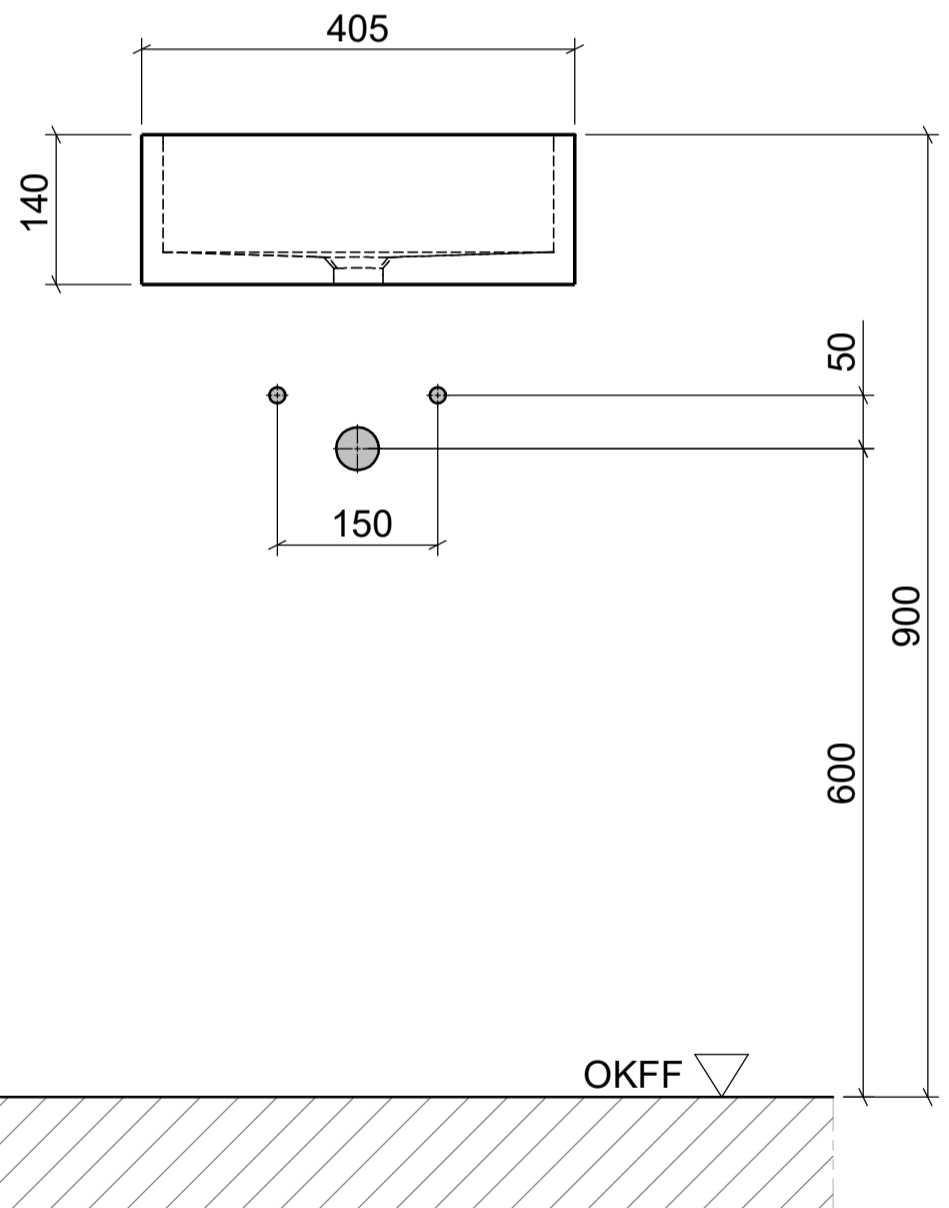

AUFSATZBECKEN | COUNTERTOP BASIN

ART. BEZEICHNUNG | ART. DESIGNATION

Plasqua

ARTIKEL-NR. | ARTICLE-NO.

D796

MASSE | DIMENSIONS

405 x 255 x 140MM

GEWICHT | WEIGHT

10 KG

ÜBERLAUF | OVERFLOW

OHNE

domovari

PFLEGEHINWEISE UND
MONTAGEANLEITUNGEN
FINDEN SIE AUF UNSERER
HOMEPAGE

CARE INSTRUCTIONS AND
ASSEMBLY INSTRUCTIONS
YOU WILL FIND IN OUR
HOMEPAGE

WWW.DOMOVARI.DE

+49 (0)2151/155090