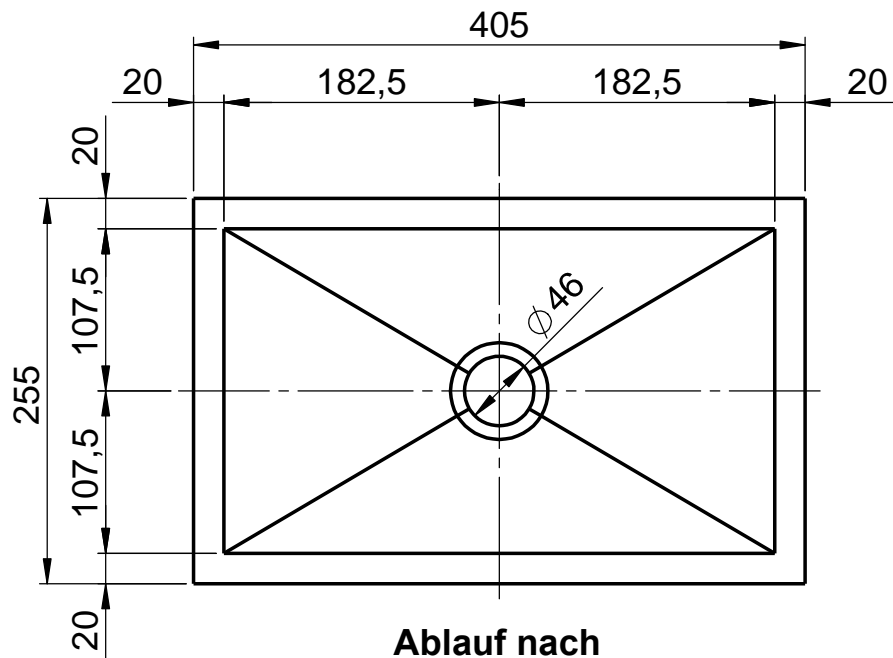

Aufsatzbecken D796
außen 405x255x140mm
ohne Überlauf

Ablauf nach
DIN EN32
d=46mm

WENN NICHT ANDERS DEFINIERT:
 BEMASSUNGEN SIND IN MILLIMETER
 OBERFLÄCHENBESCHAFFENHEIT: MATT
 TOLERANZEN: +/- 2mm
 INNENECKEN: r = 10mm

domovari

NAME DATUM

Anke Brost

FARBE:
101 Uni Weiß

GEWICHT: 9.84 kg

Kunde:

Bestell-Nr.:

Kommission: