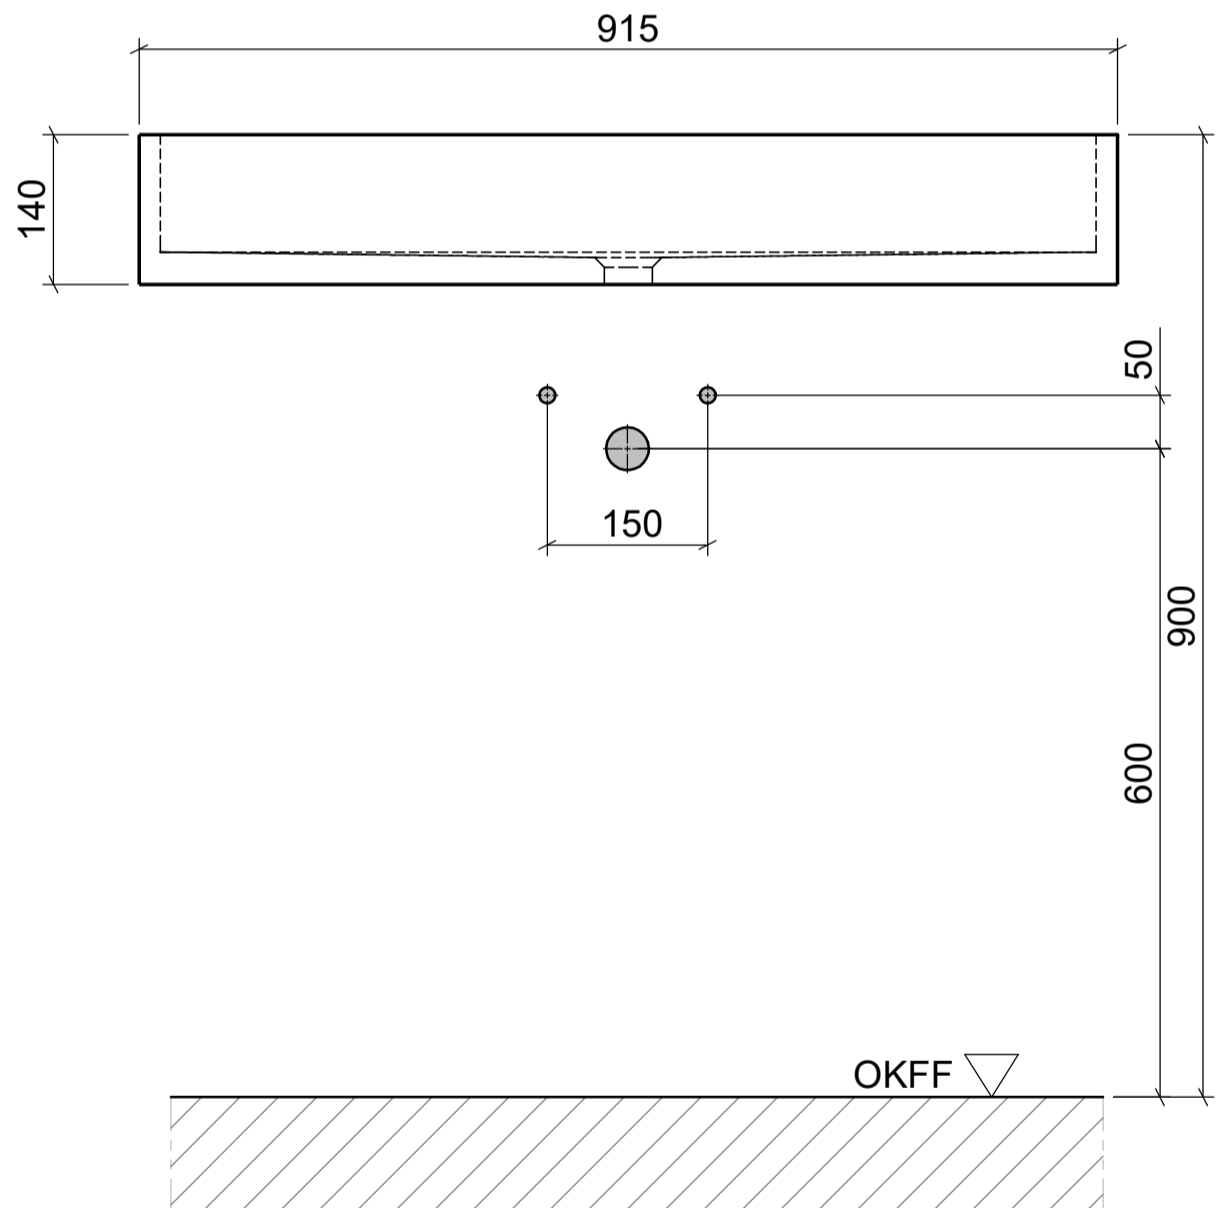

AUFSATZBECKEN | COUNTERTOP BASIN

ART. BEZEICHNUNG | ART. DESIGNATION

Plasqua

ARTIKEL-NR. | ARTICLE-NO.

D797

MASSE | DIMENSIONS

915 x 375 x 140MM

GEWICHT | WEIGHT

27 KG

ÜBERLAUF | OVERFLOW

OHNE

domovari

PFLEGEHINWEISE UND
MONTAGEANLEITUNGEN
FINDEN SIE AUF UNSERER
HOMEPAGE

CARE INSTRUCTIONS AND
ASSEMBLY INSTRUCTIONS
YOU WILL FIND IN OUR
HOMEPAGE

WWW.DOMOVARI.DE

+49 (0)2151/155090

MAIL@DOMOVARI.DE

DIN EN32
Ø46MM