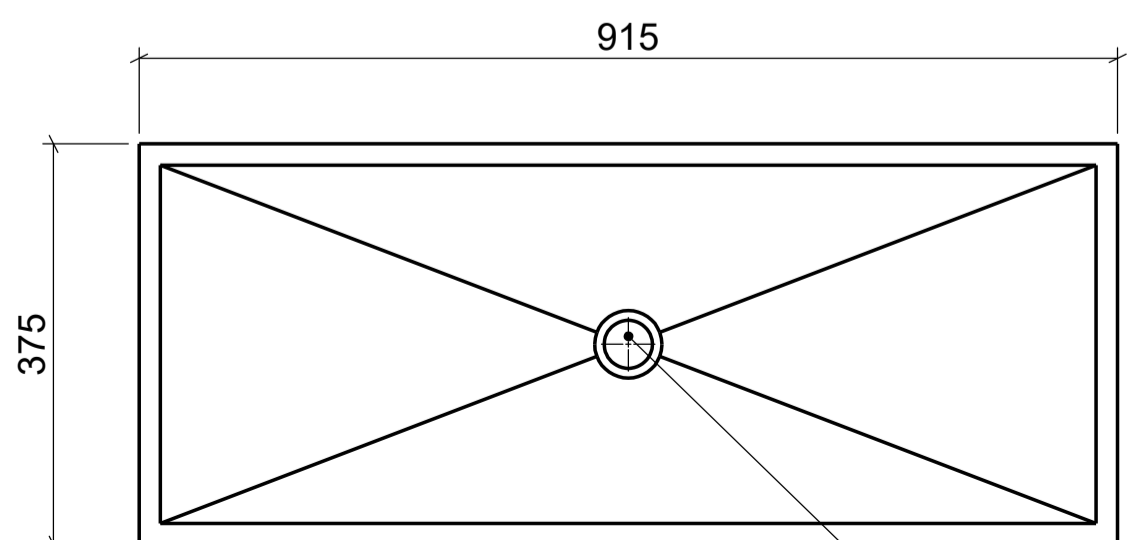

PFLEGEHINWEISE UND
MONTAGEANLEITUNGEN
FINDEN SIE AUF UNSERER
HOMEPAGE

CARE INSTRUCTIONS AND
ASSEMBLY INSTRUCTIONS
YOU WILL FIND IN OUR
HOMEPAGE

WWW.DOMOVARI.DE

+49 (0)2151/155090

MAIL@DOMOVARI.DE