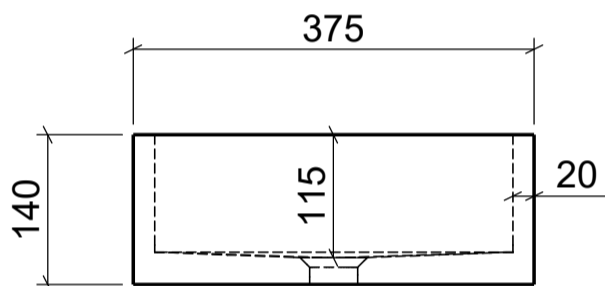

AUFSATZBECKEN | COUNTERTOP BASIN

ART. BEZEICHNUNG | ART. DESIGNATION

Plasqua

ARTIKEL-NR. | ARTICLE-NO.

D797

MASSE | DIMENSIONS

915 x 375 x 140MM

GEWICHT | WEIGHT

27 KG

ÜBERLAUF | OVERFLOW

OHNE

domovari