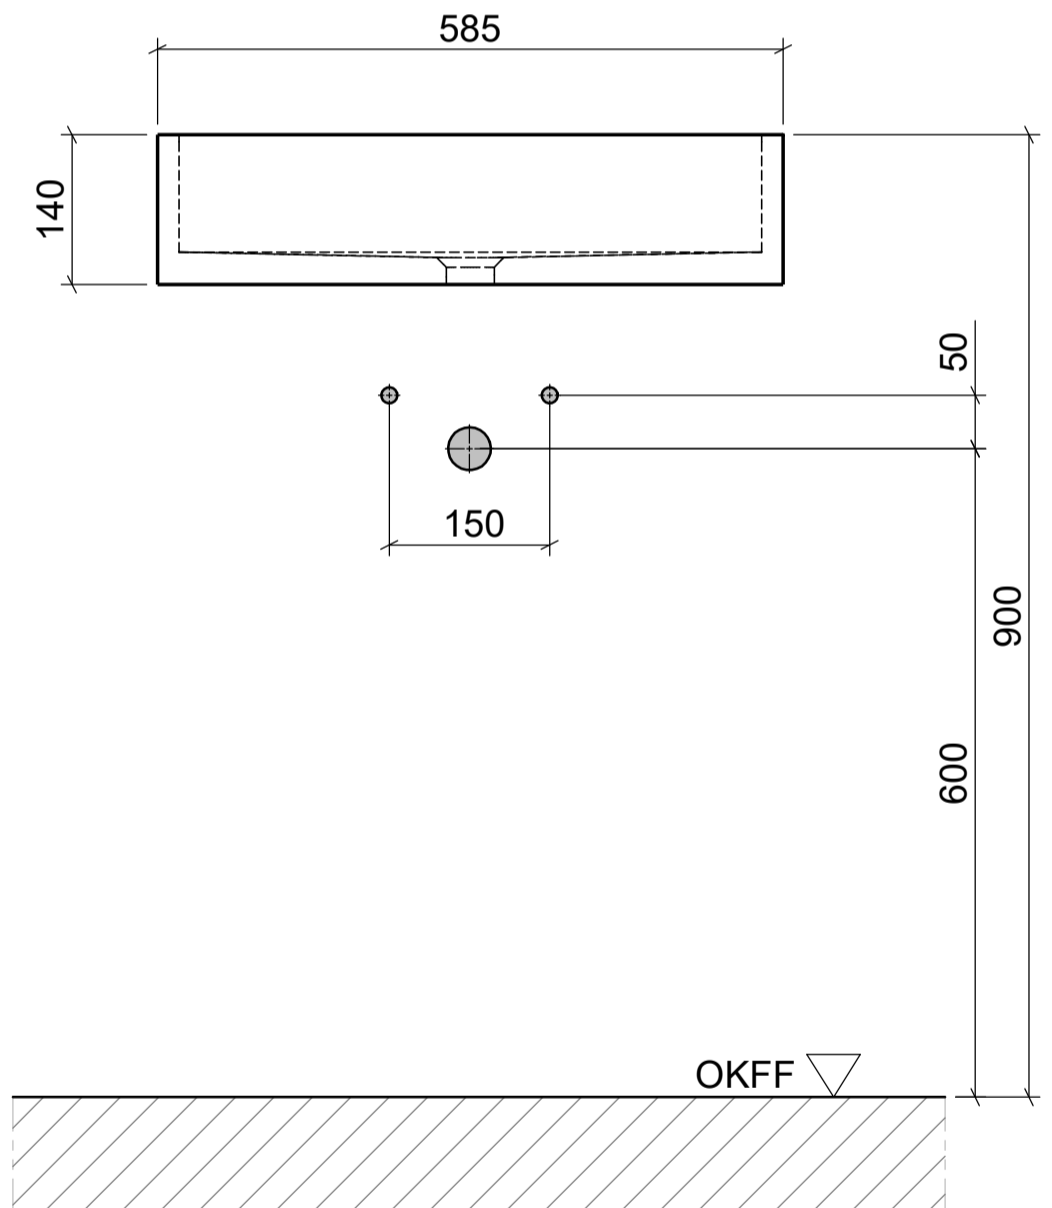

AUFSATZBECKEN | COUNTERTOP BASIN

ART. BEZEICHNUNG | ART. DESIGNATION

Plasqua

ARTIKEL-NR. | ARTICLE-NO.

D798

MASSE | DIMENSIONS

585 x 405 x 140MM

GEWICHT | WEIGHT

19 KG

ÜBERLAUF | OVERFLOW

OHNE

domovari

PFLEGEHINWEISE UND
MONTAGEANLEITUNGEN
FINDEN SIE AUF UNSERER
HOMEPAGE

CARE INSTRUCTIONS AND
ASSEMBLY INSTRUCTIONS
YOU WILL FIND IN OUR
HOMEPAGE

WWW.DOMOVARI.DE

+49 (0)2151/155090