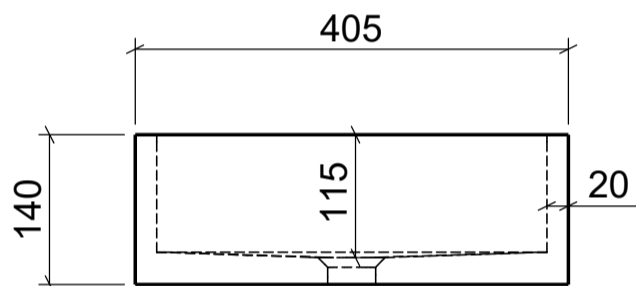

AUFSATZBECKEN | COUNTERTOP BASIN

ART. BEZEICHNUNG | ART. DESIGNATION

Plasqua

ARTIKEL-NR. | ARTICLE-NO.

D798

MASSE | DIMENSIONS

585 x 405 x 140MM

GEWICHT | WEIGHT

19 KG

ÜBERLAUF | OVERFLOW

OHNE

domovari