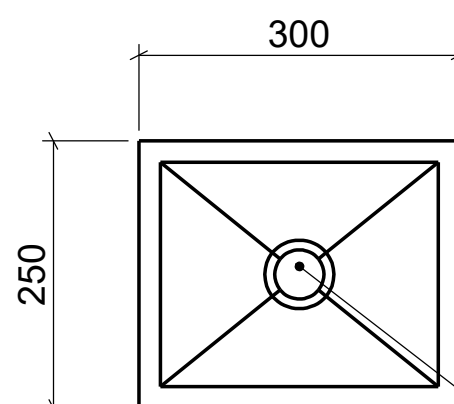

PFLEGEHINWEISE UND
MONTAGEANLEITUNGEN
FINDEN SIE AUF UNSERER
HOMEPAGE

CARE INSTRUCTIONS AND
ASSEMBLY INSTRUCTIONS
YOU WILL FIND IN OUR
HOMEPAGE

WWW.DOMOVARI.DE

+49 (0)2151/155090

MAIL@DOMOVARI.DE