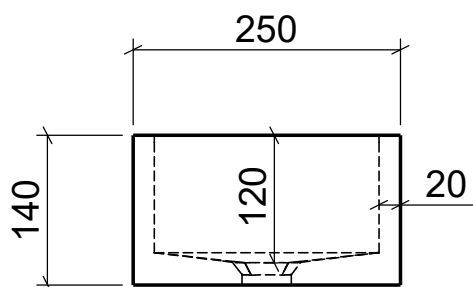

AUFSATZBECKEN | COUNTERTOP BASIN

ART. BEZEICHNUNG | ART. DESIGNATION

Plasqua

ARTIKEL-NR. | ARTICLE-NO.

D80113

MASSE | DIMENSIONS

300 x 250 x 140MM

GEWICHT | WEIGHT

7 KG

ÜBERLAUF | OVERFLOW

OHNE

domovari