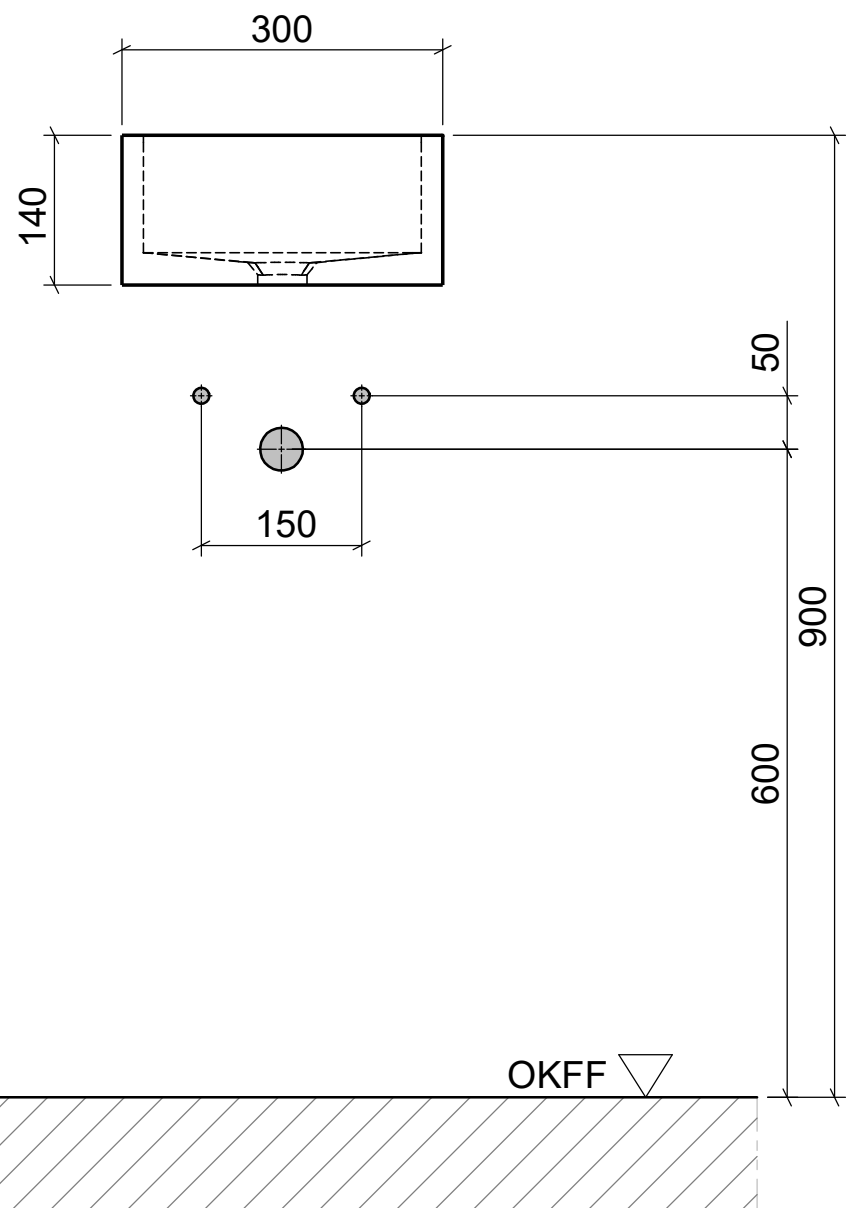

AUFSATZBECKEN | COUNTERTOP BASIN

ART. BEZEICHNUNG | ART. DESIGNATION

Plasqua

ARTIKEL-NR. | ARTICLE-NO.

D80113

MASSE | DIMENSIONS

300 x 250 x 140MM

GEWICHT | WEIGHT

7 KG

ÜBERLAUF | OVERFLOW

OHNE

domovari

PFLEGEHINWEISE UND
MONTAGEANLEITUNGEN
FINDEN SIE AUF UNSERER
HOMEPAGE

CARE INSTRUCTIONS AND
ASSEMBLY INSTRUCTIONS
YOU WILL FIND IN OUR
HOMEPAGE

WWW.DOMOVARI.DE

+49 (0)2151/155090

MAIL@DOMOVARI.DE

DIN EN32
Ø46MM