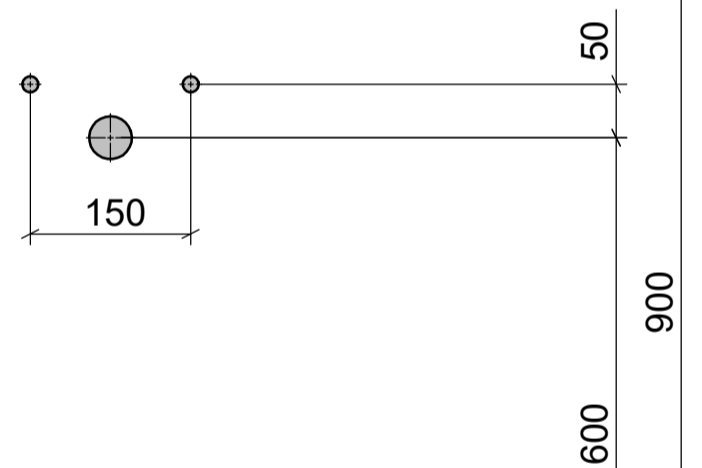

AUFSATZBECKEN | COUNTERTOP BASIN

ART. BEZEICHNUNG | ART. DESIGNATION

Plasqua

ARTIKEL-NR. | ARTICLE-NO.

D80413

MASSE | DIMENSIONS

500 x 450 x 140MM

GEWICHT | WEIGHT

18 KG

ÜBERLAUF | OVERFLOW

OHNE

domovari

PFLEGEHINWEISE UND
MONTAGEANLEITUNGEN
FINDEN SIE AUF UNSERER
HOMEPAGE

CARE INSTRUCTIONS AND
ASSEMBLY INSTRUCTIONS
YOU WILL FIND IN OUR
HOMEPAGE

WWW.DOMOVARI.DE

+49 (0)2151/155090

MAIL@DOMOVARI.DE