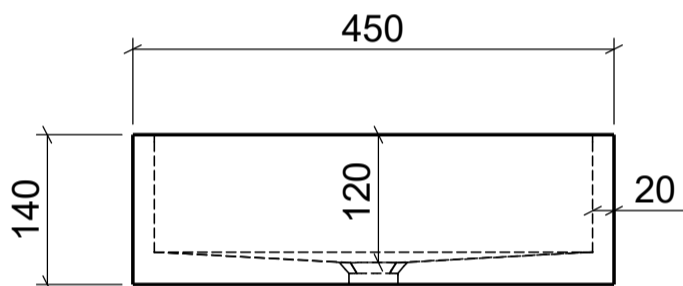

AUFSATZBECKEN | COUNTERTOP BASIN

ART. BEZEICHNUNG | ART. DESIGNATION

Plasqua

ARTIKEL-NR. | ARTICLE-NO.

D80413

MASSE | DIMENSIONS

500 x 450 x 140MM

GEWICHT | WEIGHT

18 KG

ÜBERLAUF | OVERFLOW

OHNE

domovari

PFLEGEHINWEISE UND
MONTAGEANLEITUNGEN
FINDEN SIE AUF UNSERER
HOMEPAGE

CARE INSTRUCTIONS AND
ASSEMBLY INSTRUCTIONS
YOU WILL FIND IN OUR
HOMEPAGE

WWW.DOMOVARI.DE

+49 (0)2151/155090

MAIL@DOMOVARI.DE