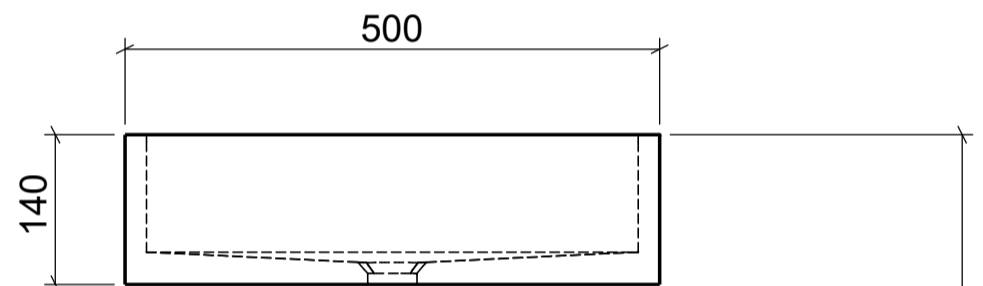

AUFSATZBECKEN | COUNTERTOP BASIN

ART. BEZEICHNUNG | ART. DESIGNATION

Plasqua

ARTIKEL-NR. | ARTICLE-NO.

D80413

MASSE | DIMENSIONS

500 x 450 x 140MM

GEWICHT | WEIGHT

18 KG

ÜBERLAUF | OVERFLOW

OHNE

domovari

PFLEGEHINWEISE UND
MONTAGEANLEITUNGEN
FINDEN SIE AUF UNSERER
HOMEPAGE

CARE INSTRUCTIONS AND
ASSEMBLY INSTRUCTIONS
YOU WILL FIND IN OUR
HOMEPAGE

WWW.DOMOVARI.DE

+49 (0)2151/155090

MAIL@DOMOVARI.DE