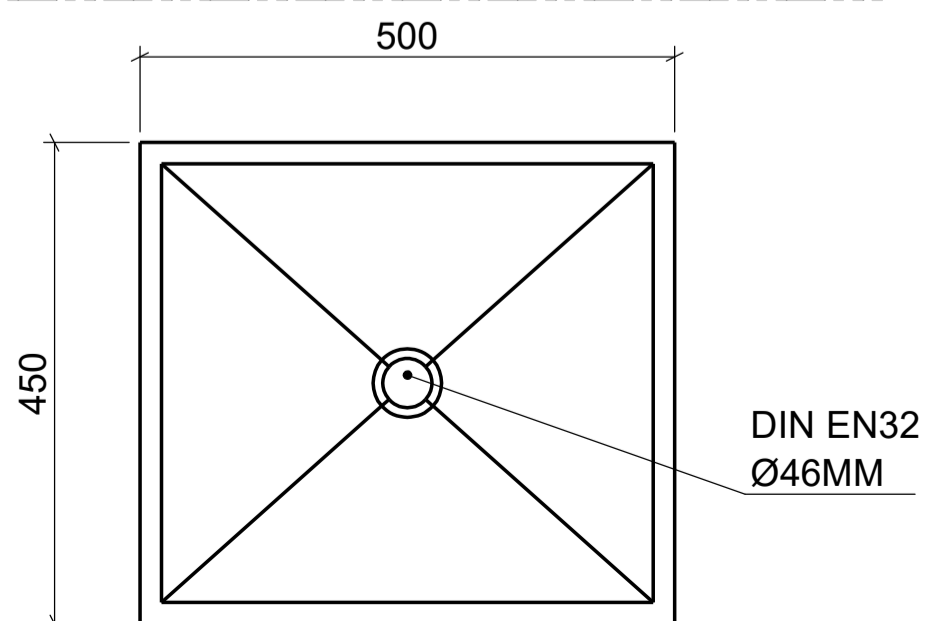

AUFSATZBECKEN | COUNTERTOP BASIN

ART. BEZEICHNUNG | ART. DESIGNATION

Plasqua

ARTIKEL-NR. | ARTICLE-NO.

D80413

MASSE | DIMENSIONS

500 x 450 x 140MM

GEWICHT | WEIGHT

18 KG

ÜBERLAUF | OVERFLOW

OHNE

domovari

PFLEGEHINWEISE UND
MONTAGEANLEITUNGEN
FINDEN SIE AUF UNSERER
HOMEPAGE

CARE INSTRUCTIONS AND
ASSEMBLY INSTRUCTIONS
YOU WILL FIND IN OUR
HOMEPAGE

WWW.DOMOVARI.DE

+49 (0)2151/155090

MAIL@DOMOVARI.DE