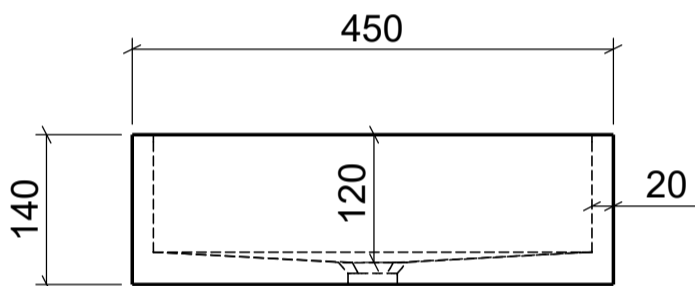

AUFSATZBECKEN | COUNTERTOP BASIN

ART. BEZEICHNUNG | ART. DESIGNATION

Plasqua

ARTIKEL-NR. | ARTICLE-NO.

D80513

MASSE | DIMENSIONS

600 x 450 x 140MM

GEWICHT | WEIGHT

20 KG

ÜBERLAUF | OVERFLOW

OHNE

domovari