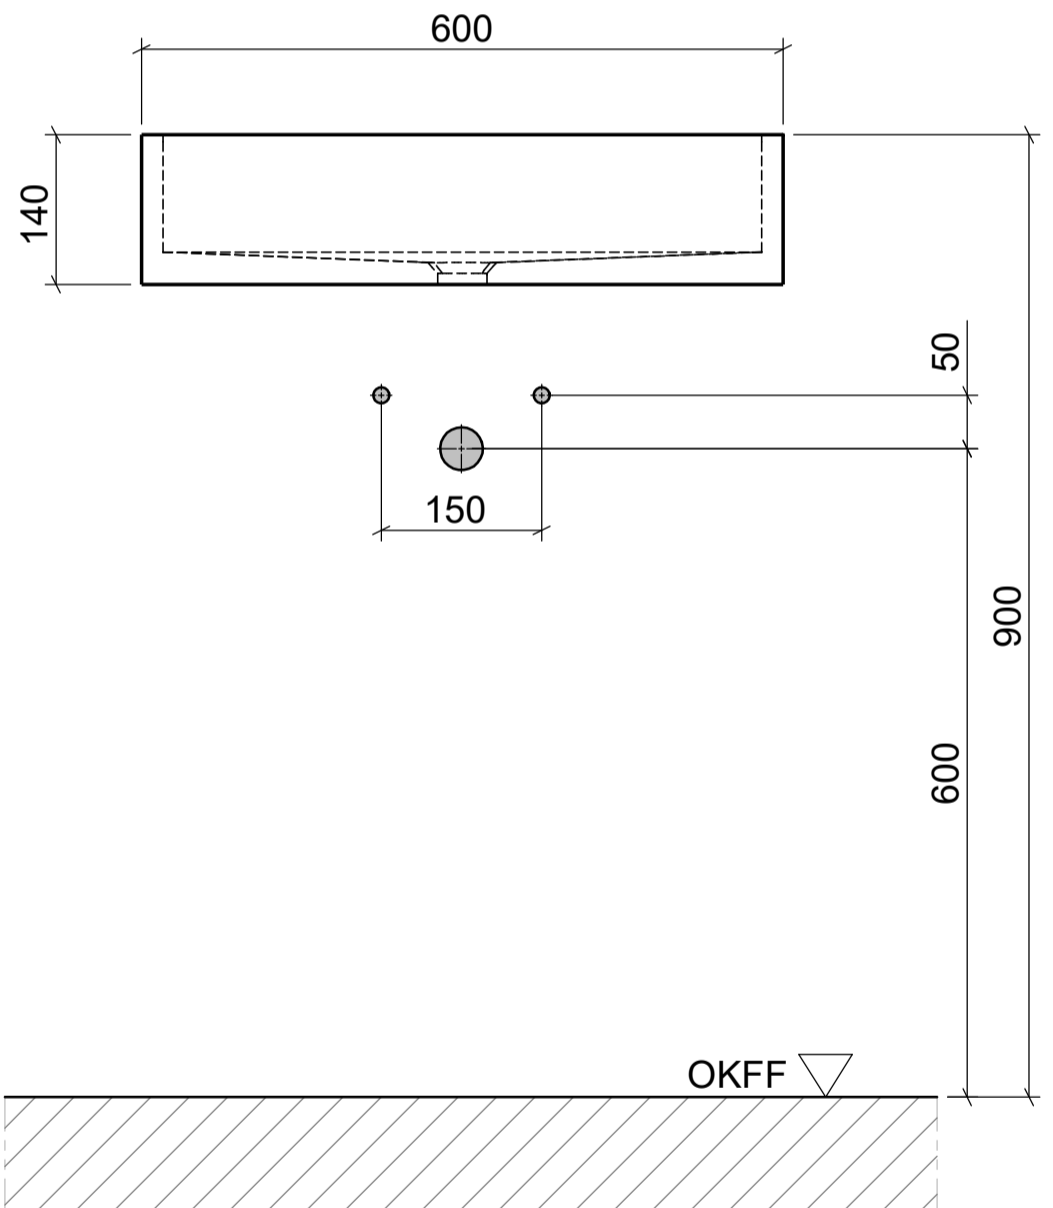

AUFSATZBECKEN | COUNTERTOP BASIN

ART. BEZEICHNUNG | ART. DESIGNATION

Plasqua

ARTIKEL-NR. | ARTICLE-NO.

D80513

MASSE | DIMENSIONS

600 x 450 x 140MM

GEWICHT | WEIGHT

20 KG

ÜBERLAUF | OVERFLOW

OHNE

domovari

PFLEGEHINWEISE UND
MONTAGEANLEITUNGEN
FINDEN SIE AUF UNSERER
HOMEPAGE

CARE INSTRUCTIONS AND
ASSEMBLY INSTRUCTIONS
YOU WILL FIND IN OUR
HOMEPAGE

WWW.DOMOVARI.DE

+49 (0)2151/155090