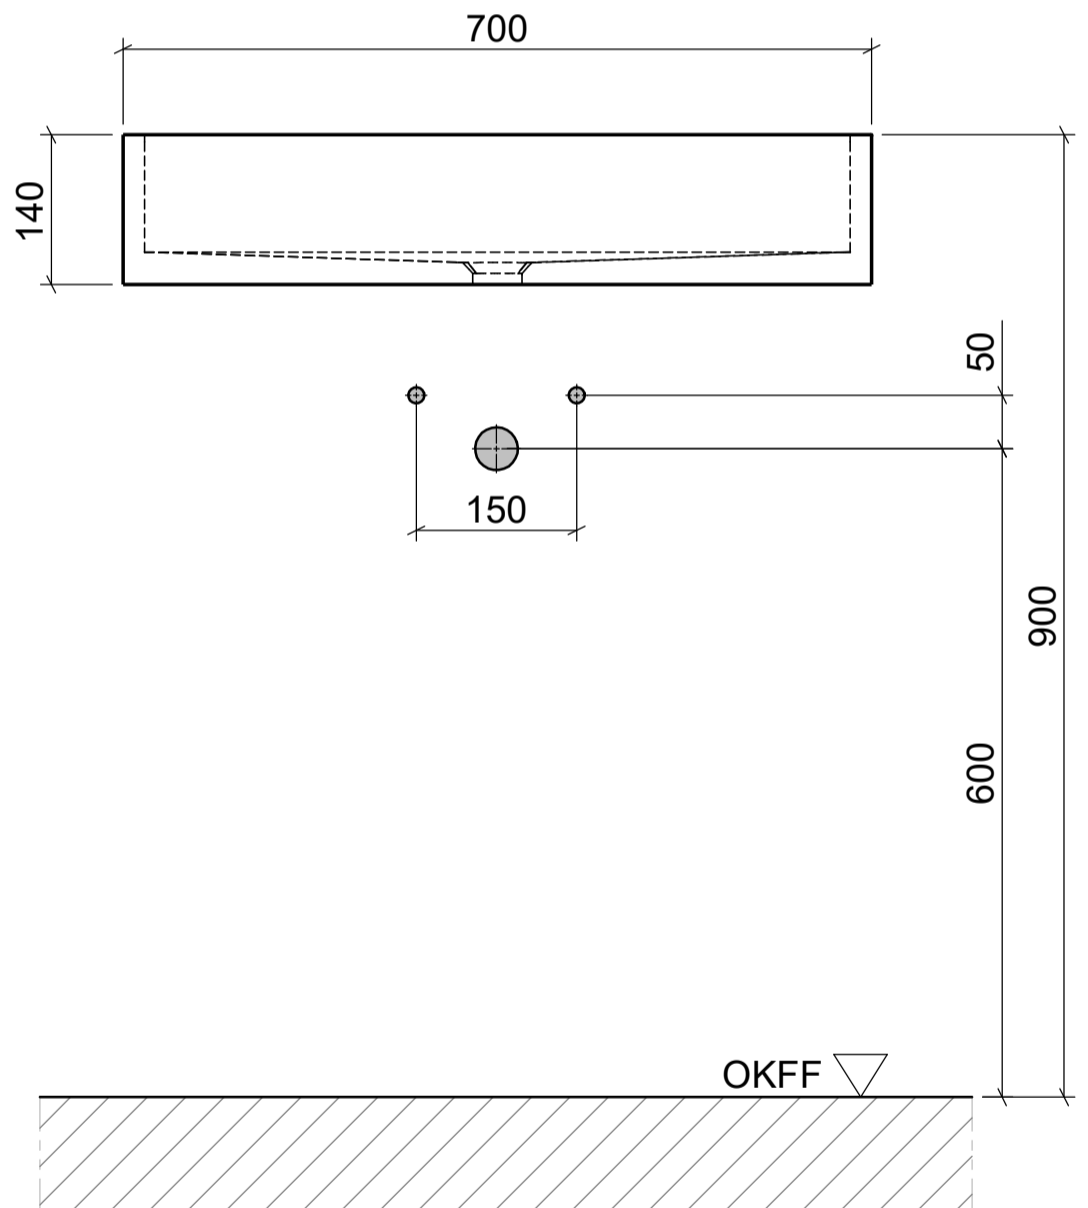

AUFSATZBECKEN | COUNTERTOP BASIN

ART. BEZEICHNUNG | ART. DESIGNATION

Plasqua

ARTIKEL-NR. | ARTICLE-NO.

D80613

MASSE | DIMENSIONS

700 x 450 x 140MM

GEWICHT | WEIGHT

23 KG

ÜBERLAUF | OVERFLOW

OHNE

domovari

PFLEGEHINWEISE UND
MONTAGEANLEITUNGEN
FINDEN SIE AUF UNSERER
HOMEPAGE

CARE INSTRUCTIONS AND
ASSEMBLY INSTRUCTIONS
YOU WILL FIND IN OUR
HOMEPAGE

WWW.DOMOVARI.DE

+49 (0)2151/155090