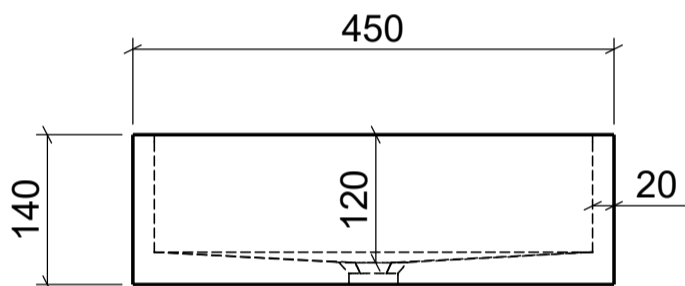

AUFSATZBECKEN | COUNTERTOP BASIN

ART. BEZEICHNUNG | ART. DESIGNATION

Plasqua

ARTIKEL-NR. | ARTICLE-NO.

D80613

MASSE | DIMENSIONS

700 x 450 x 140MM

GEWICHT | WEIGHT

23 KG

ÜBERLAUF | OVERFLOW

OHNE

domovari