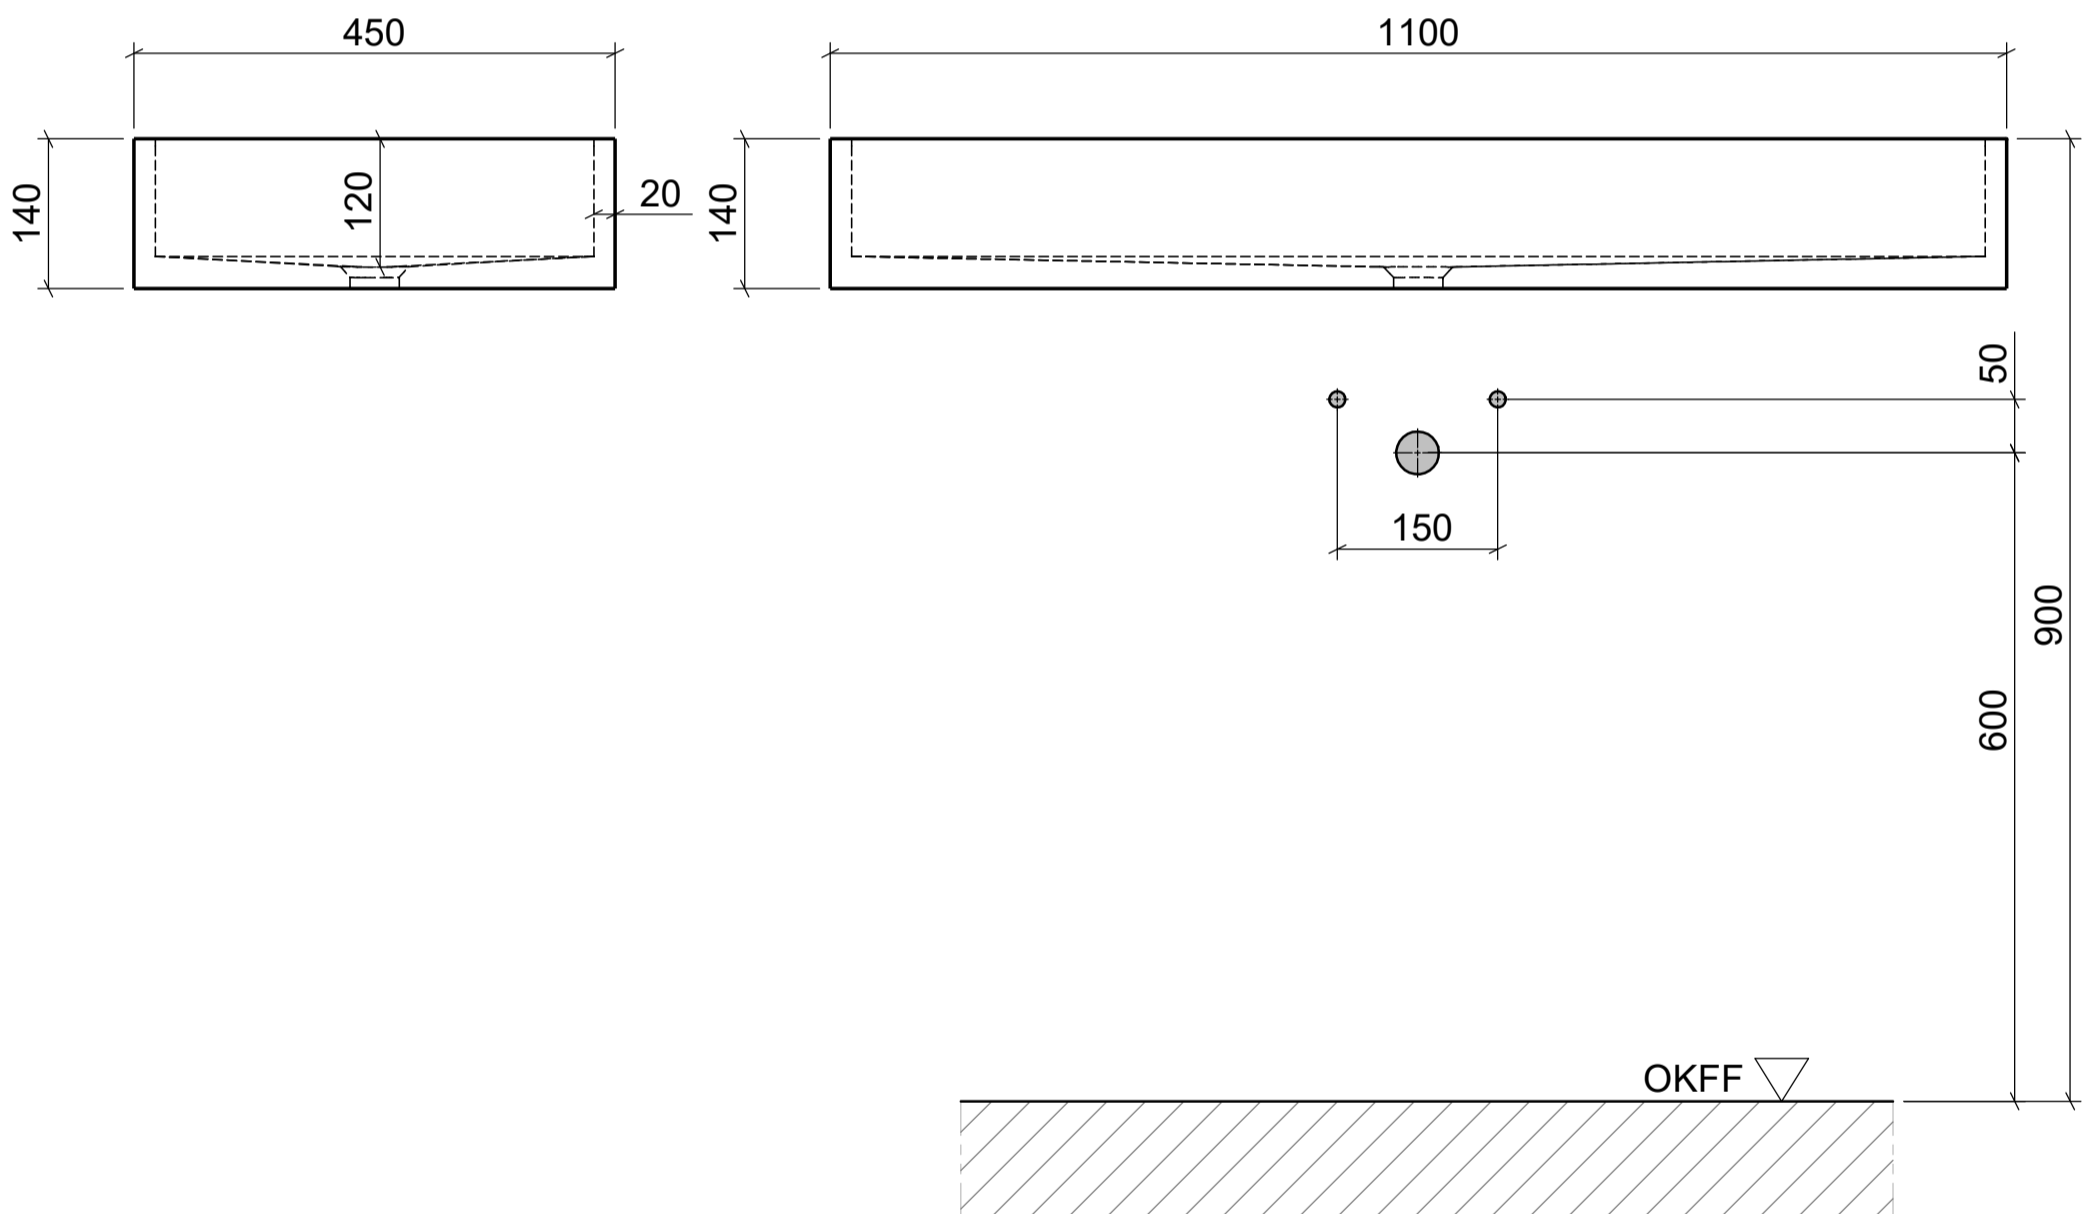

AUFSATZBECKEN | COUNTERTOP BASIN

ART. BEZEICHNUNG | ART. DESIGNATION

Plasqua

ARTIKEL-NR. | ARTICLE-NO.

D80713

MASSE | DIMENSIONS

1100 x 450 x 140MM

GEWICHT | WEIGHT

35 KG

ÜBERLAUF | OVERFLOW

OHNE

domovari

PFLEGEHINWEISE UND
MONTAGEANLEITUNGEN
FINDEN SIE AUF UNSERER
HOMEPAGE

CARE INSTRUCTIONS AND
ASSEMBLY INSTRUCTIONS
YOU WILL FIND IN OUR
HOMEPAGE

WWW.DOMOVARI.DE

+49 (0)2151/155090

MAIL@DOMOVARI.DE