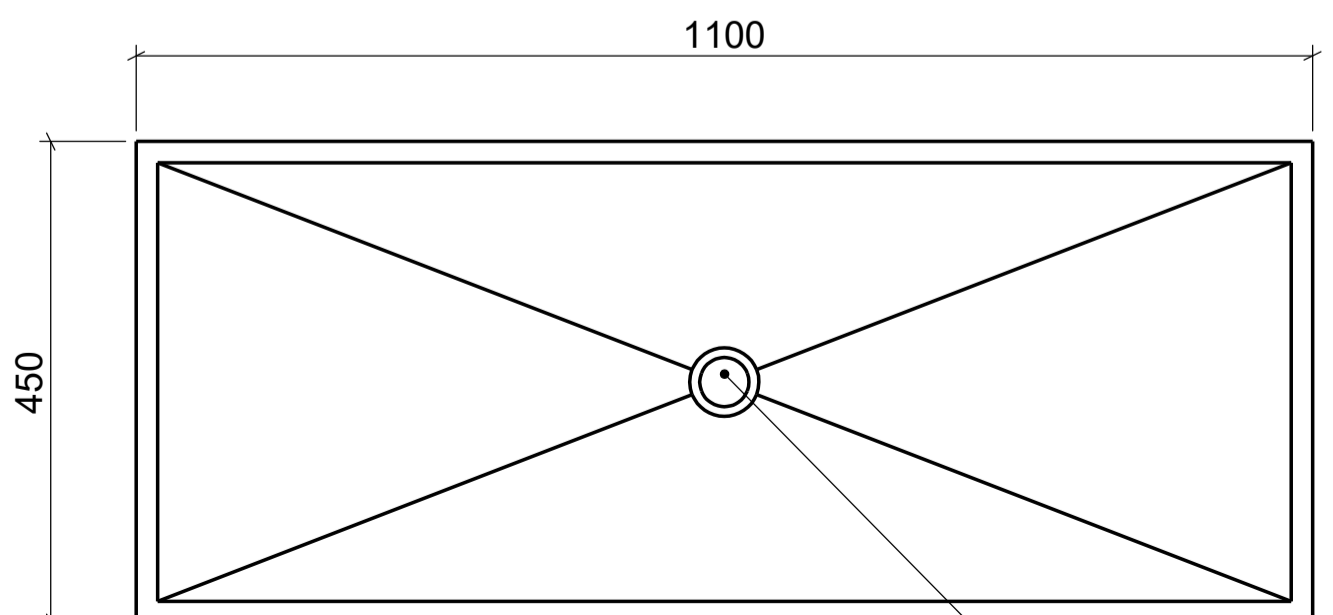

DIN EN32
Ø46MM