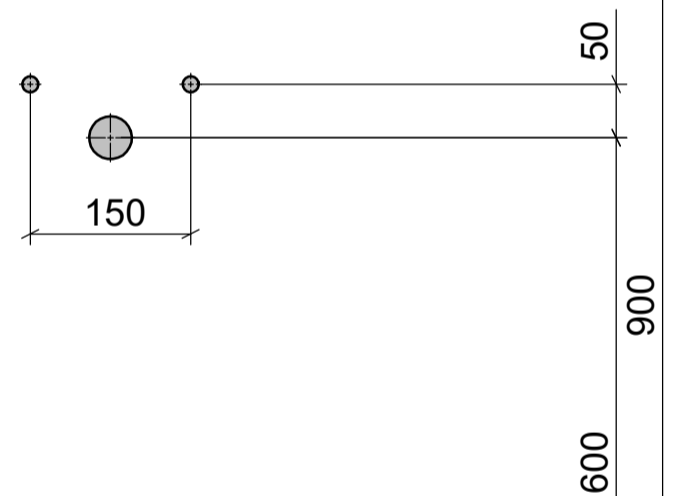

AUFSATZBECKEN | COUNTERTOP BASIN

ART. BEZEICHNUNG | ART. DESIGNATION

Plasqua

ARTIKEL-NR. | ARTICLE-NO.

D80813

MASSE | DIMENSIONS

500 x 350 x 140MM

GEWICHT | WEIGHT

14 KG

ÜBERLAUF | OVERFLOW

OHNE

domovari

PFLEGEHINWEISE UND
MONTAGEANLEITUNGEN
FINDEN SIE AUF UNSERER
HOMEPAGE

CARE INSTRUCTIONS AND
ASSEMBLY INSTRUCTIONS
YOU WILL FIND IN OUR
HOMEPAGE

WWW.DOMOVARI.DE

+49 (0)2151/155090

MAIL@DOMOVARI.DE