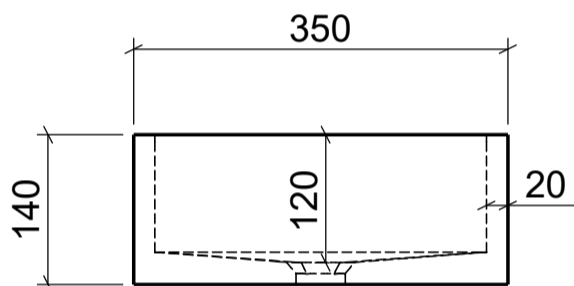

AUFSATZBECKEN | COUNTERTOP BASIN

ART. BEZEICHNUNG | ART. DESIGNATION

Plasqua

ARTIKEL-NR. | ARTICLE-NO.

D80813

MASSE | DIMENSIONS

500 x 350 x 140MM

GEWICHT | WEIGHT

14 KG

ÜBERLAUF | OVERFLOW

OHNE

domovari

PFLEGEHINWEISE UND
MONTAGEANLEITUNGEN
FINDEN SIE AUF UNSERER
HOMEPAGE

CARE INSTRUCTIONS AND
ASSEMBLY INSTRUCTIONS
YOU WILL FIND IN OUR
HOMEPAGE

WWW.DOMOVARI.DE

+49 (0)2151/155090

MAIL@DOMOVARI.DE