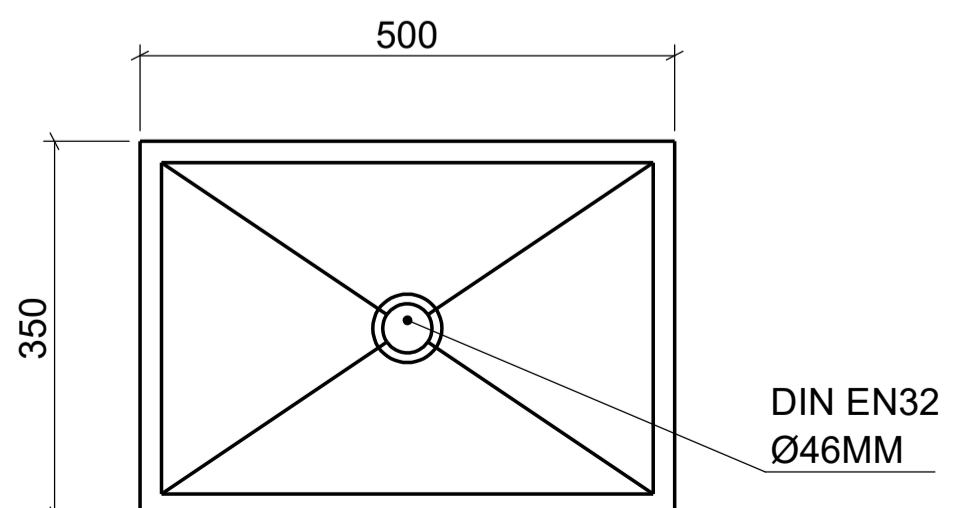

AUFSATZBECKEN | COUNTERTOP BASIN

ART. BEZEICHNUNG | ART. DESIGNATION

Plasqua

ARTIKEL-NR. | ARTICLE-NO.

D80813

MASSE | DIMENSIONS

500 x 350 x 140MM

GEWICHT | WEIGHT

14 KG

ÜBERLAUF | OVERFLOW

OHNE

domovari

PFLEGEHINWEISE UND
MONTAGEANLEITUNGEN
FINDEN SIE AUF UNSERER
HOMEPAGE

CARE INSTRUCTIONS AND
ASSEMBLY INSTRUCTIONS
YOU WILL FIND IN OUR
HOMEPAGE

WWW.DOMOVARI.DE

+49 (0)2151/155090

MAIL@DOMOVARI.DE