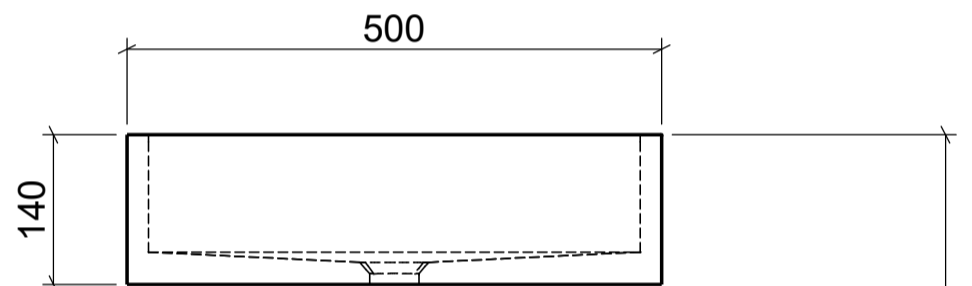

AUFSATZBECKEN | COUNTERTOP BASIN

ART. BEZEICHNUNG | ART. DESIGNATION

Plasqua

ARTIKEL-NR. | ARTICLE-NO.

D80813

MASSE | DIMENSIONS

500 x 350 x 140MM

GEWICHT | WEIGHT

14 KG

ÜBERLAUF | OVERFLOW

OHNE

domovari

PFLEGEHINWEISE UND
MONTAGEANLEITUNGEN
FINDEN SIE AUF UNSERER
HOMEPAGE

CARE INSTRUCTIONS AND
ASSEMBLY INSTRUCTIONS
YOU WILL FIND IN OUR
HOMEPAGE

WWW.DOMOVARI.DE

+49 (0)2151/155090

MAIL@DOMOVARI.DE