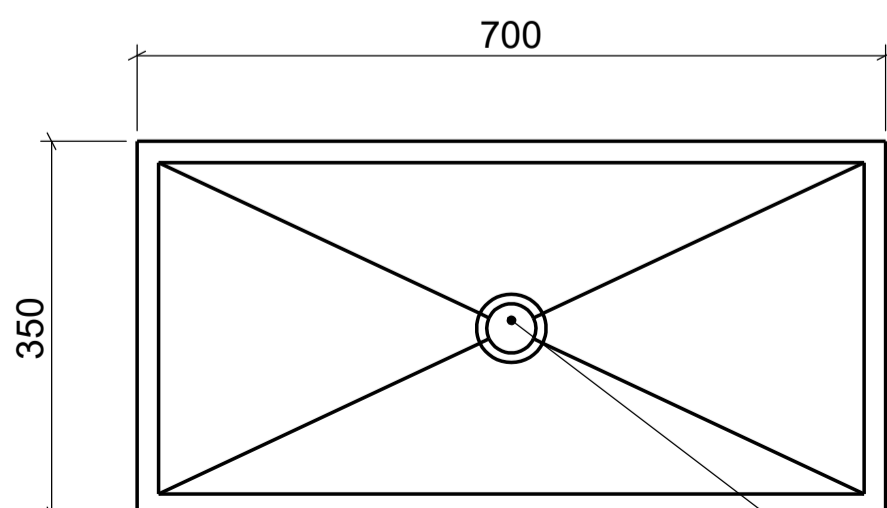

PFLEGEHINWEISE UND
MONTAGEANLEITUNGEN
FINDEN SIE AUF UNSERER
HOMEPAGE

CARE INSTRUCTIONS AND
ASSEMBLY INSTRUCTIONS
YOU WILL FIND IN OUR
HOMEPAGE

WWW.DOMOVARI.DE

+49 (0)2151/155090

MAIL@DOMOVARI.DE