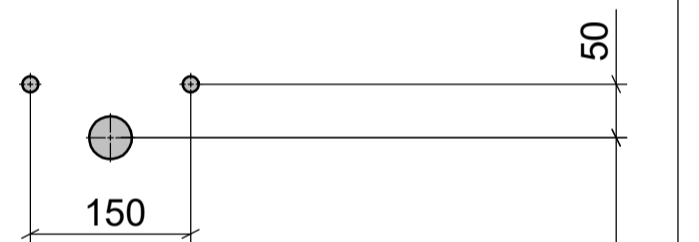

AUFSATZBECKEN | COUNTERTOP BASIN

ART. BEZEICHNUNG | ART. DESIGNATION

Plasqua

ARTIKEL-NR. | ARTICLE-NO.

D81013

MASSE | DIMENSIONS

700 x 350 x 140MM

GEWICHT | WEIGHT

19 KG

ÜBERLAUF | OVERFLOW

OHNE

domovari