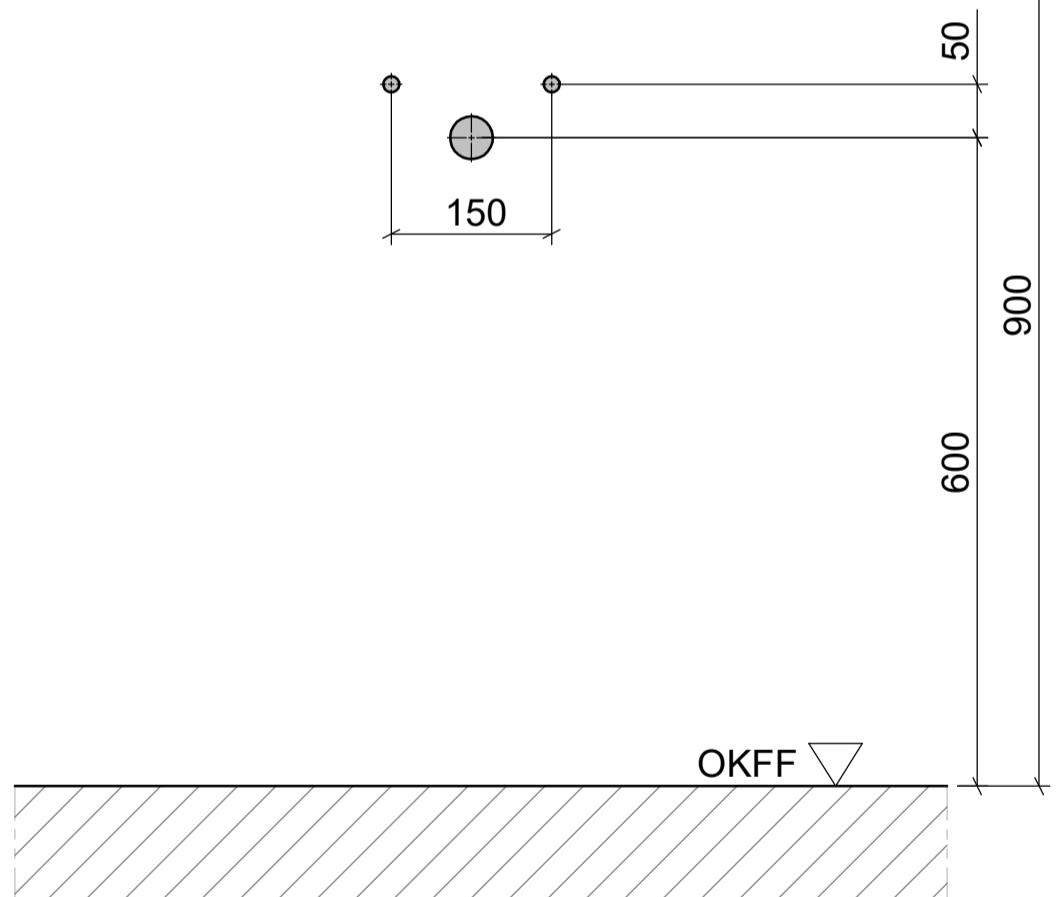

AUFSATZBECKEN | COUNTERTOP BASIN

ART. BEZEICHNUNG | ART. DESIGNATION

Plasqua

ARTIKEL-NR. | ARTICLE-NO.

D81013

MASSE | DIMENSIONS

700 x 350 x 140MM

GEWICHT | WEIGHT

19 KG

ÜBERLAUF | OVERFLOW

OHNE

domovari

PFLEGEHINWEISE UND
MONTAGEANLEITUNGEN
FINDEN SIE AUF UNSERER
HOMEPAGE

CARE INSTRUCTIONS AND
ASSEMBLY INSTRUCTIONS
YOU WILL FIND IN OUR
HOMEPAGE

WWW.DOMOVARI.DE

+49 (0)2151/155090

MAIL@DOMOVARI.DE

DIN EN32
Ø46MM