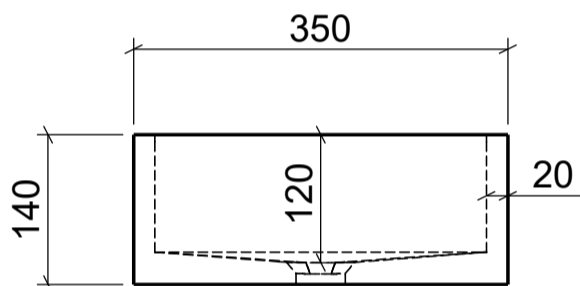

AUFSATZBECKEN | COUNTERTOP BASIN

ART. BEZEICHNUNG | ART. DESIGNATION

Plasqua

ARTIKEL-NR. | ARTICLE-NO.

D81013

MASSE | DIMENSIONS

700 x 350 x 140MM

GEWICHT | WEIGHT

19 KG

ÜBERLAUF | OVERFLOW

OHNE

domovari