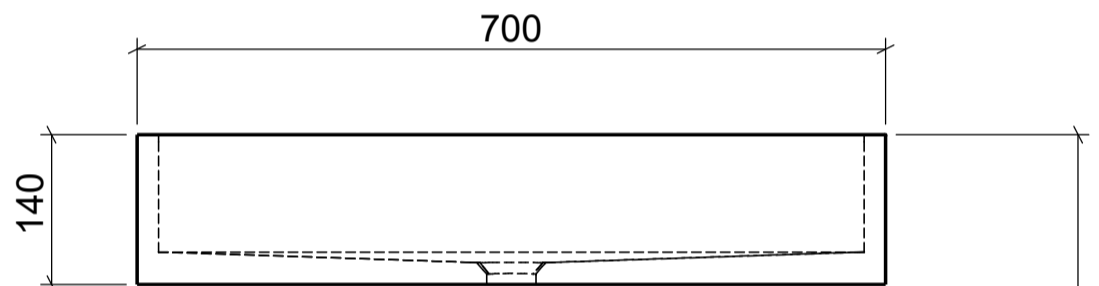

AUFSATZBECKEN | COUNTERTOP BASIN

ART. BEZEICHNUNG | ART. DESIGNATION

Plasqua

ARTIKEL-NR. | ARTICLE-NO.

D81013

MASSE | DIMENSIONS

700 x 350 x 140MM

GEWICHT | WEIGHT

19 KG

ÜBERLAUF | OVERFLOW

OHNE

domovari