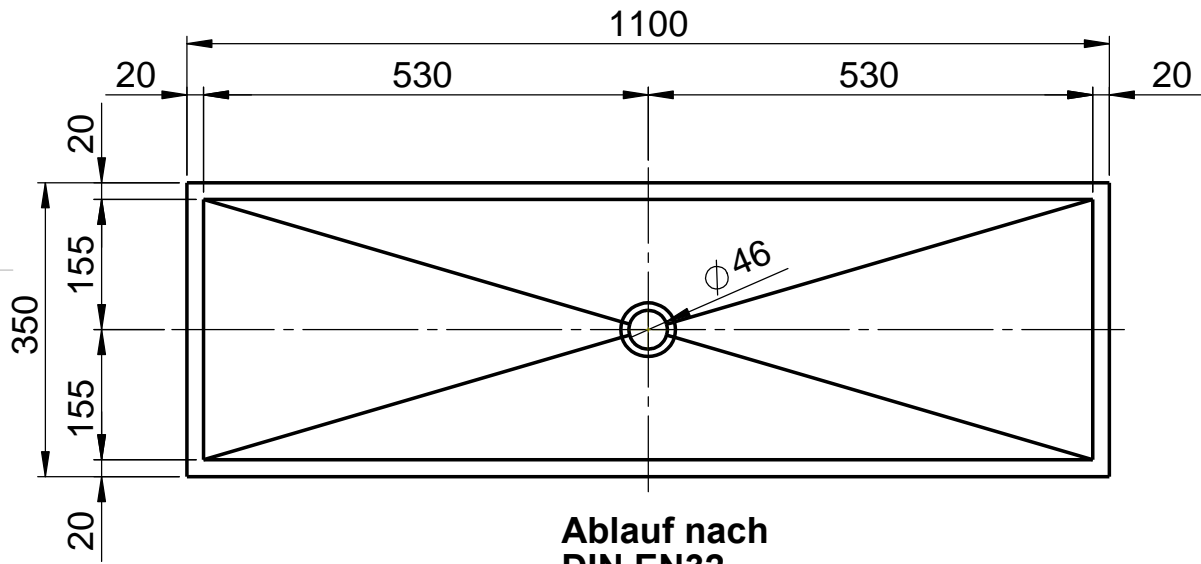

1 2 3 4 5 6

A

A

**Aufsatzbecken D81113
außen 1100x350x140mm
ohne Überlauf**

B

B

**Ablauf nach
DIN EN32
d=46mm**

D

WENN NICHT ANDERS DEFINIERT:
BEMASSUNGEN SIND IN MILLIMETER
OBERFLÄCHENBESCHAFFENHEIT: MATT
TOLERANZEN: +/- 2mm
INNENECKEN: r = 10mm

1 2 3 4 5 6

domovari		Kunde:		Kunden-Nr.:	
		Bestell-Nr.:		Raum:	
NAME	DATUM	Kommission:			
25.01.2013		Vorgang:			
FARBE: 101 Uni Weiß		letzte Änderung: 13.08.2018		Pos. 1	
GEWICHT: 28.93 kg				BLATT 2 VON 3	