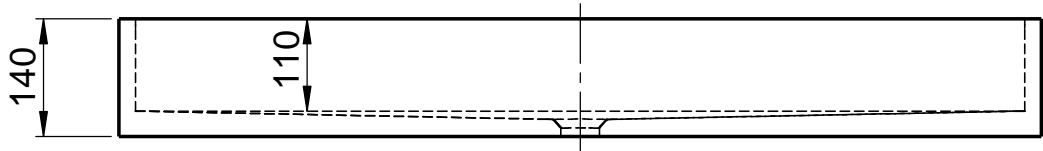

1 2 3 4 5 6

A

A

**Aufsatzbecken D81113
außen 1100x350x140mm
ohne Überlauf**

B

B

**Ablauf nach
DIN EN32
d=46mm**

D

WENN NICHT ANDERS DEFINIERT:
BEMASSUNGEN SIND IN MILLIMETER
OBERFLÄCHENBESCHAFFENHEIT: MATT
TOLERANZEN: +/- 2mm
INNENECKEN: r = 10mm

1 2 3 4 5 6

domovari		Kunde:		Kunden-Nr.:	
		Bestell-Nr.:		Raum:	
NAME	DATUM	Kommission:			
25.01.2013		Vorgang:			
FARBE: 101 Uni Weiß		letzte Änderung: 13.08.2018		Pos. 1	
GEWICHT: 28.93 kg				BLATT 2 VON 3	