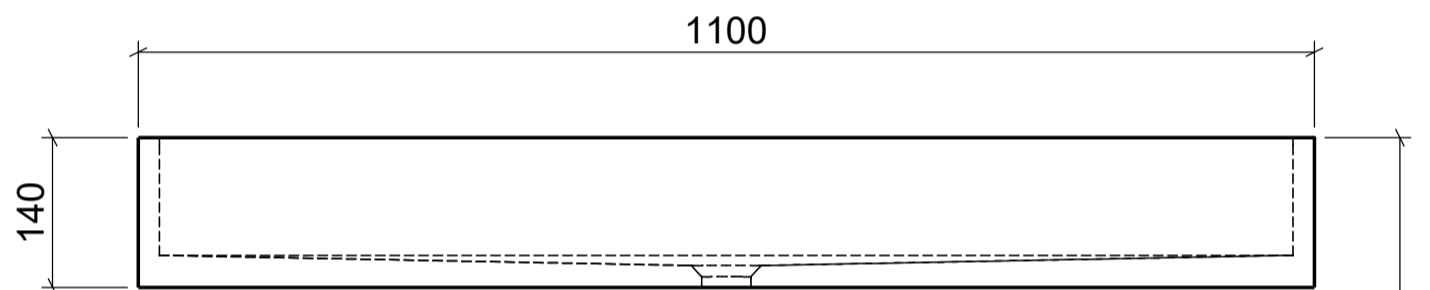

AUFSATZBECKEN | COUNTERTOP BASIN

ART. BEZEICHNUNG | ART. DESIGNATION

Plasqua

ARTIKEL-NR. | ARTICLE-NO.

D81113

MASSE | DIMENSIONS

1100 x 350 x 140MM

GEWICHT | WEIGHT

29 KG

ÜBERLAUF | OVERFLOW

OHNE

domovari

DIN EN32
Ø46MM

PFLEGEHINWEISE UND
MONTAGEANLEITUNGEN
FINDEN SIE AUF UNSERER
HOMEPAGE

CARE INSTRUCTIONS AND
ASSEMBLY INSTRUCTIONS
YOU WILL FIND IN OUR
HOMEPAGE

WWW.DOMOVARI.DE

+49 (0)2151/155090

MAIL@DOMOVARI.DE