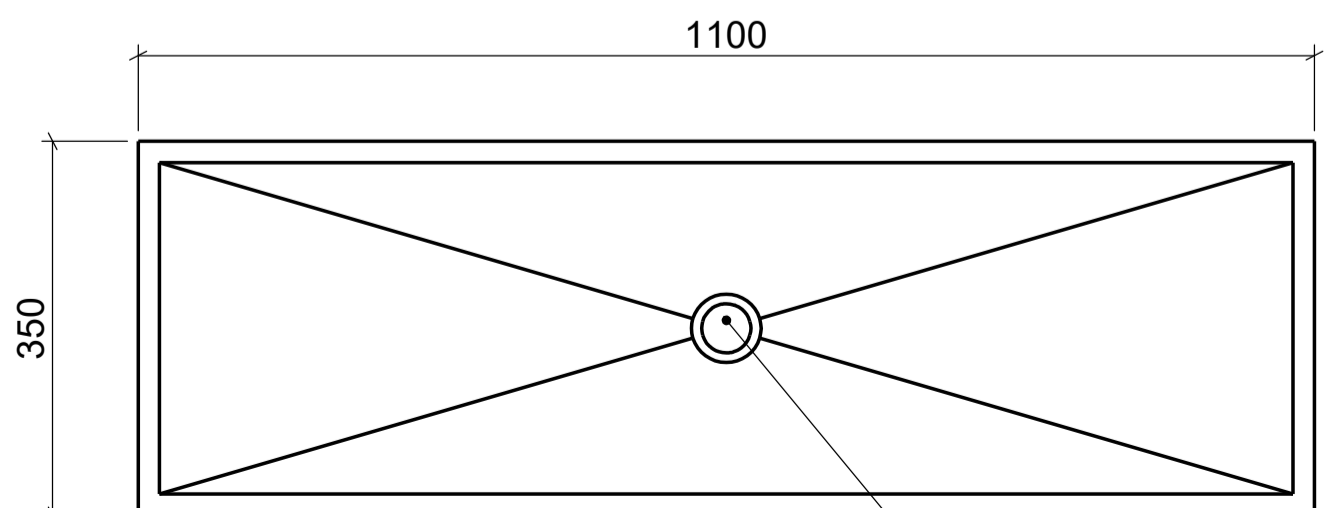

AUFSATZBECKEN | COUNTERTOP BASIN

ART. BEZEICHNUNG | ART. DESIGNATION

Plasqua

ARTIKEL-NR. | ARTICLE-NO.

D81113

MASSE | DIMENSIONS

1100 x 350 x 140MM

GEWICHT | WEIGHT

29 KG

ÜBERLAUF | OVERFLOW

OHNE

domovari

DIN EN32
Ø46MM

PFLEGEHINWEISE UND
MONTAGEANLEITUNGEN
FINDEN SIE AUF UNSERER
HOMEPAGE

CARE INSTRUCTIONS AND
ASSEMBLY INSTRUCTIONS
YOU WILL FIND IN OUR
HOMEPAGE

WWW.DOMOVARI.DE

+49 (0)2151/155090

MAIL@DOMOVARI.DE