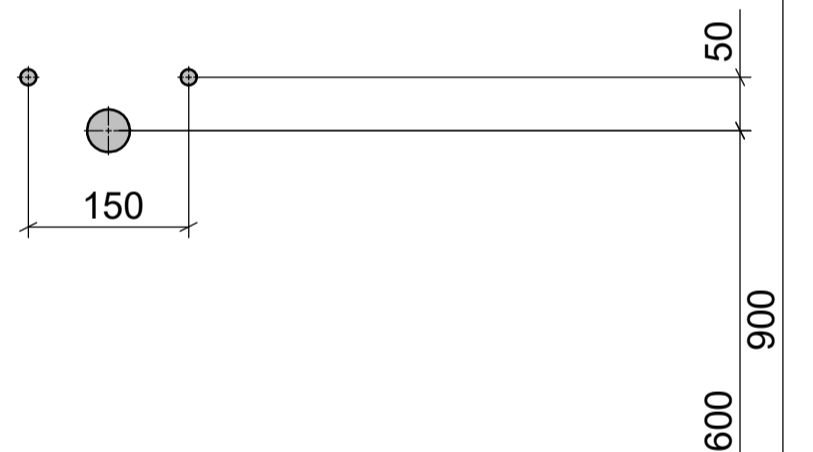

AUFSATZBECKEN | COUNTERTOP BASIN

ART. BEZEICHNUNG | ART. DESIGNATION

Plasqua

ARTIKEL-NR. | ARTICLE-NO.

D81113

MASSE | DIMENSIONS

1100 x 350 x 140MM

GEWICHT | WEIGHT

29 KG

ÜBERLAUF | OVERFLOW

OHNE

domovari

DIN EN32
Ø46MM

PFLEGEHINWEISE UND
MONTAGEANLEITUNGEN
FINDEN SIE AUF UNSERER
HOMEPAGE

CARE INSTRUCTIONS AND
ASSEMBLY INSTRUCTIONS
YOU WILL FIND IN OUR
HOMEPAGE

WWW.DOMOVARI.DE

+49 (0)2151/155090

MAIL@DOMOVARI.DE