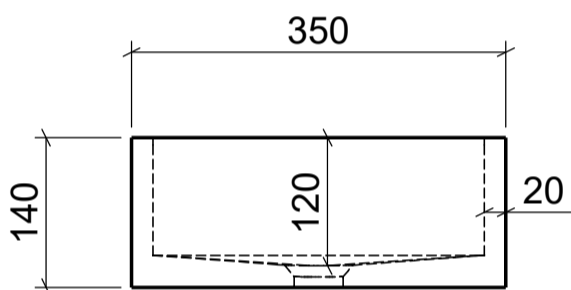

AUFSATZBECKEN | COUNTERTOP BASIN

ART. BEZEICHNUNG | ART. DESIGNATION

Plasqua

ARTIKEL-NR. | ARTICLE-NO.

D81113

MASSE | DIMENSIONS

1100 x 350 x 140MM

GEWICHT | WEIGHT

29 KG

ÜBERLAUF | OVERFLOW

OHNE

domovari

DIN EN32
Ø46MM

PFLEGEHINWEISE UND
MONTAGEANLEITUNGEN
FINDEN SIE AUF UNSERER
HOMEPAGE

CARE INSTRUCTIONS AND
ASSEMBLY INSTRUCTIONS
YOU WILL FIND IN OUR
HOMEPAGE

WWW.DOMOVARI.DE

+49 (0)2151/155090

MAIL@DOMOVARI.DE