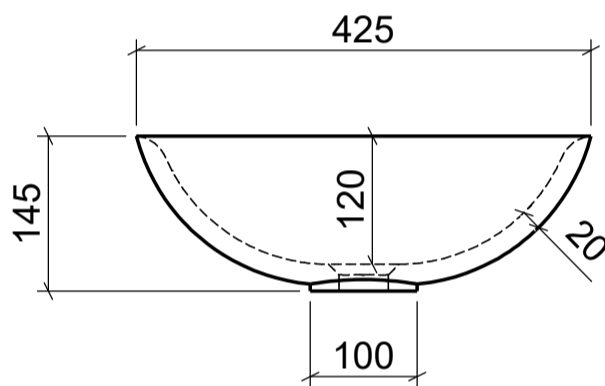

AUFSATZBECKEN | COUNTERTOP BASIN

ART. BEZEICHNUNG | ART. DESIGNATION

Epona Grande Soft

ARTIKEL-NR. | ARTICLE-NO.

D833-2-SO

MASSE | DIMENSIONS

685 x 425 x 145MM

GEWICHT | WEIGHT

9 KG

ÜBERLAUF | OVERFLOW

OHNE

domovari