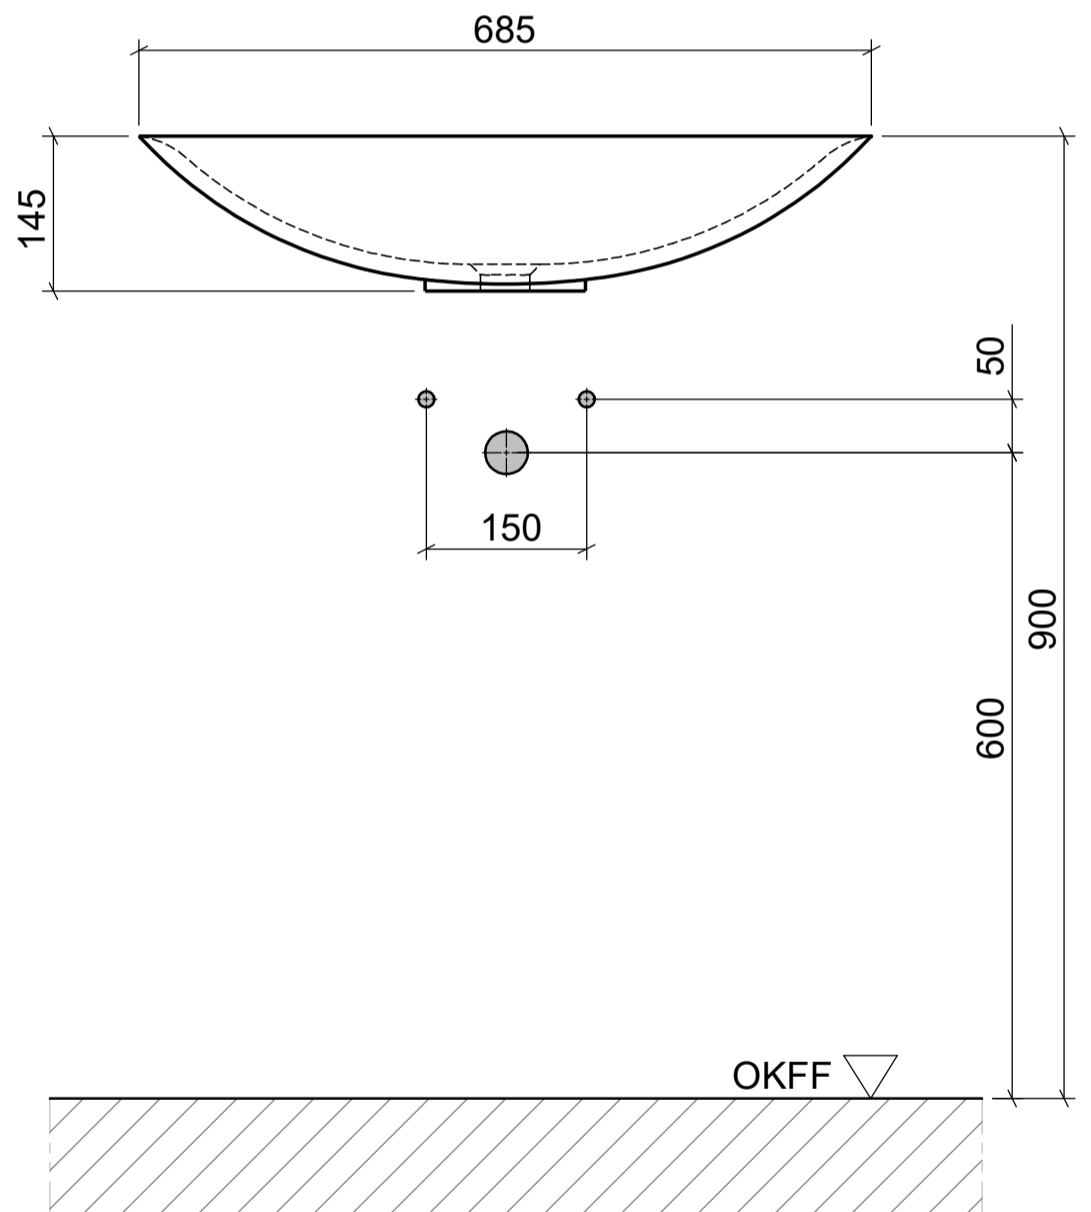

AUFSATZBECKEN | COUNTERTOP BASIN

ART. BEZEICHNUNG | ART. DESIGNATION

Epona Grande Soft

ARTIKEL-NR. | ARTICLE-NO.

D833-2-SO

MASSE | DIMENSIONS

685 x 425 x 145MM

GEWICHT | WEIGHT

9 KG

ÜBERLAUF | OVERFLOW

OHNE

domovari

PFLEGEHINWEISE UND
MONTAGEANLEITUNGEN
FINDEN SIE AUF UNSERER
HOMEPAGE

CARE INSTRUCTIONS AND
ASSEMBLY INSTRUCTIONS
YOU WILL FIND IN OUR
HOMEPAGE

WWW.DOMOVARI.DE

+49 (0)2151/155090