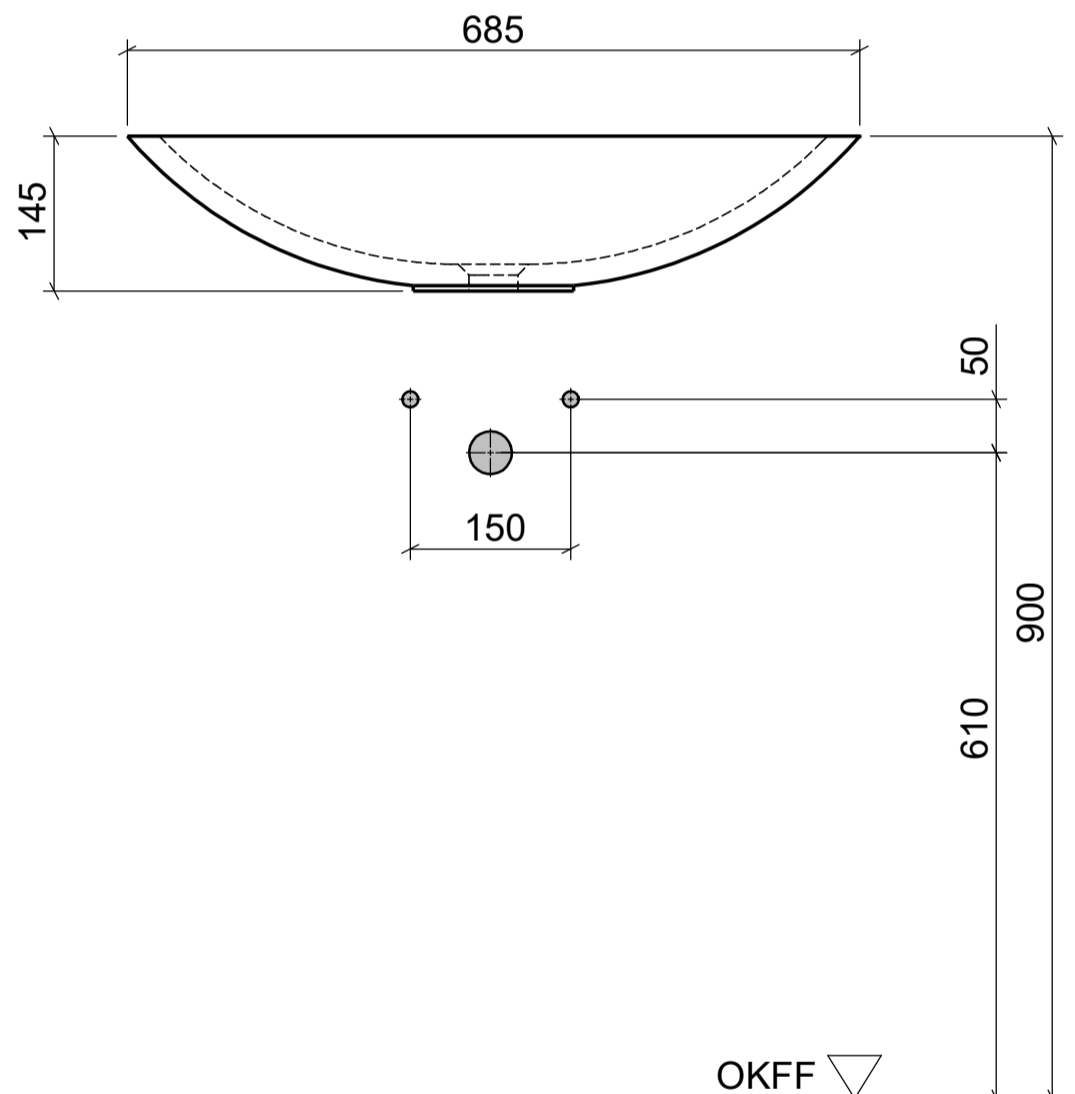

AUFSATZBECKEN | COUNTERTOP BASIN

ART. BEZEICHNUNG | ART. DESIGNATION

Epona Grande

ARTIKEL-NR. | ARTICLE-NO.

D833-2

MASSE | DIMENSIONS

685 x 425 x 120MM

GEWICHT | WEIGHT

11 KG

ÜBERLAUF | OVERFLOW

OHNE

domovari

PFLEGEHINWEISE UND
MONTAGEANLEITUNGEN
FINDEN SIE AUF UNSERER
HOMEPAGE

CARE INSTRUCTIONS AND
ASSEMBLY INSTRUCTIONS
YOU WILL FIND IN OUR
HOMEPAGE

WWW.DOMOVARI.DE

+49 (0)2151/155090