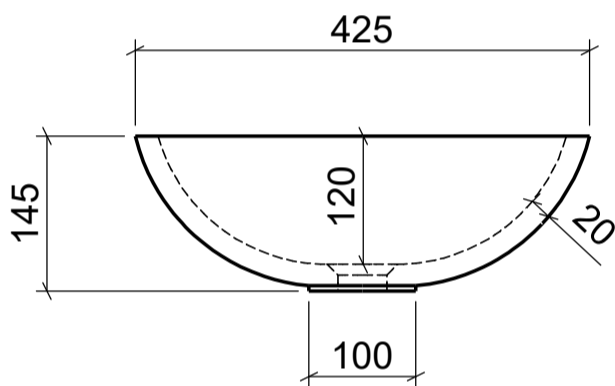

AUFSATZBECKEN | COUNTERTOP BASIN

ART. BEZEICHNUNG | ART. DESIGNATION

Epona Grande

ARTIKEL-NR. | ARTICLE-NO.

D833-2

MASSE | DIMENSIONS

685 x 425 x 120MM

GEWICHT | WEIGHT

11 KG

ÜBERLAUF | OVERFLOW

OHNE

domovari

PFLEGEHINWEISE UND
MONTAGEANLEITUNGEN
FINDEN SIE AUF UNSERER
HOMEPAGE

CARE INSTRUCTIONS AND
ASSEMBLY INSTRUCTIONS
YOU WILL FIND IN OUR
HOMEPAGE

WWW.DOMOVARI.DE

+49 (0)2151/155090

MAIL@DOMOVARI.DE