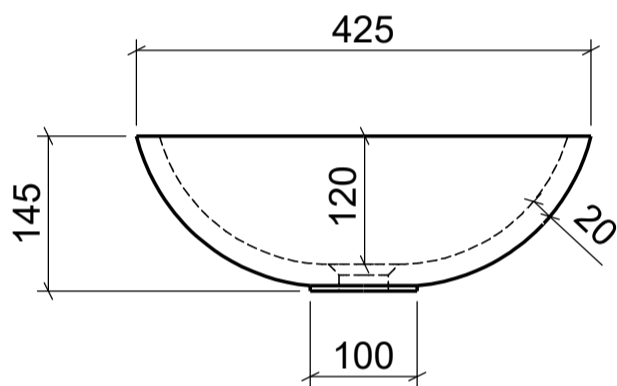

ARTIKEL | ARTICLE
D833-2

MASSE | DIMENSIONS
685 x 425 x 120mm

GEWICHT | WEIGHT
11 kg

ÜBERLAUF | OVERFLOW
OHNE

DIE ANSCHLUSSMASSE ENTSPRECHEN
GEBERIT ART.NR. 151.116.11.1
(NICHT IM LIEFERUMFANG ENTHALTEN)

THE CONNECTION DIMENSIONS CORRESPOND
TO GEBERIT ART. NO. 151.116.11.1
(NOT INCLUDED IN THE SCOPE OF DELIVERY)