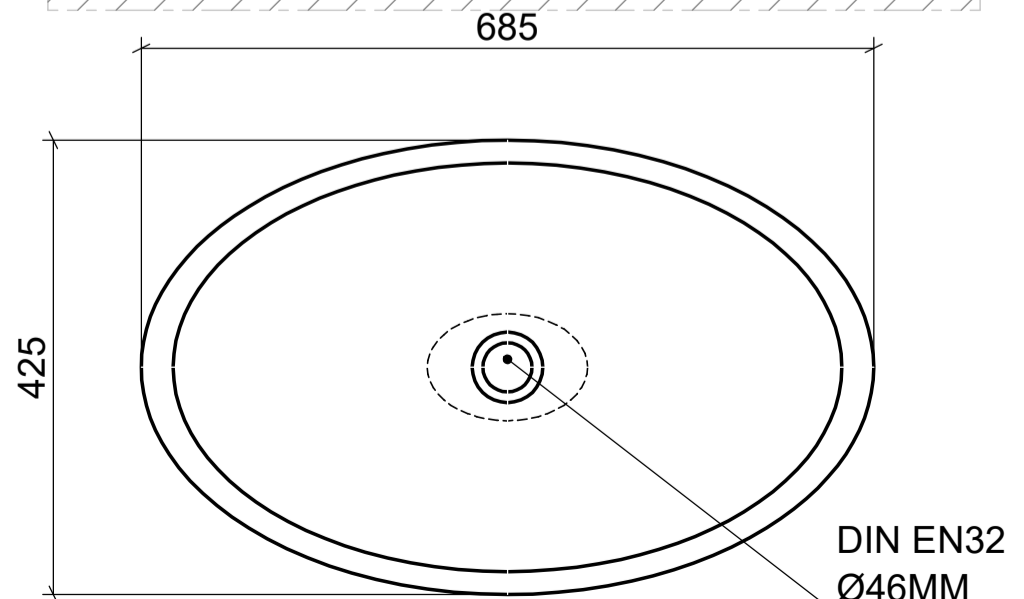

AUFSATZBECKEN | COUNTERTOP BASIN

ART. BEZEICHNUNG | ART. DESIGNATION

Epona Grande

ARTIKEL-NR. | ARTICLE-NO.

D833-2

MASSE | DIMENSIONS

685 x 425 x 120MM

GEWICHT | WEIGHT

11 KG

ÜBERLAUF | OVERFLOW

OHNE

domovari

PFLEGEHINWEISE UND
MONTAGEANLEITUNGEN
FINDEN SIE AUF UNSERER
HOMEPAGE

CARE INSTRUCTIONS AND
ASSEMBLY INSTRUCTIONS
YOU WILL FIND IN OUR
HOMEPAGE

WWW.DOMOVARI.DE

+49 (0)2151/155090

MAIL@DOMOVARI.DE