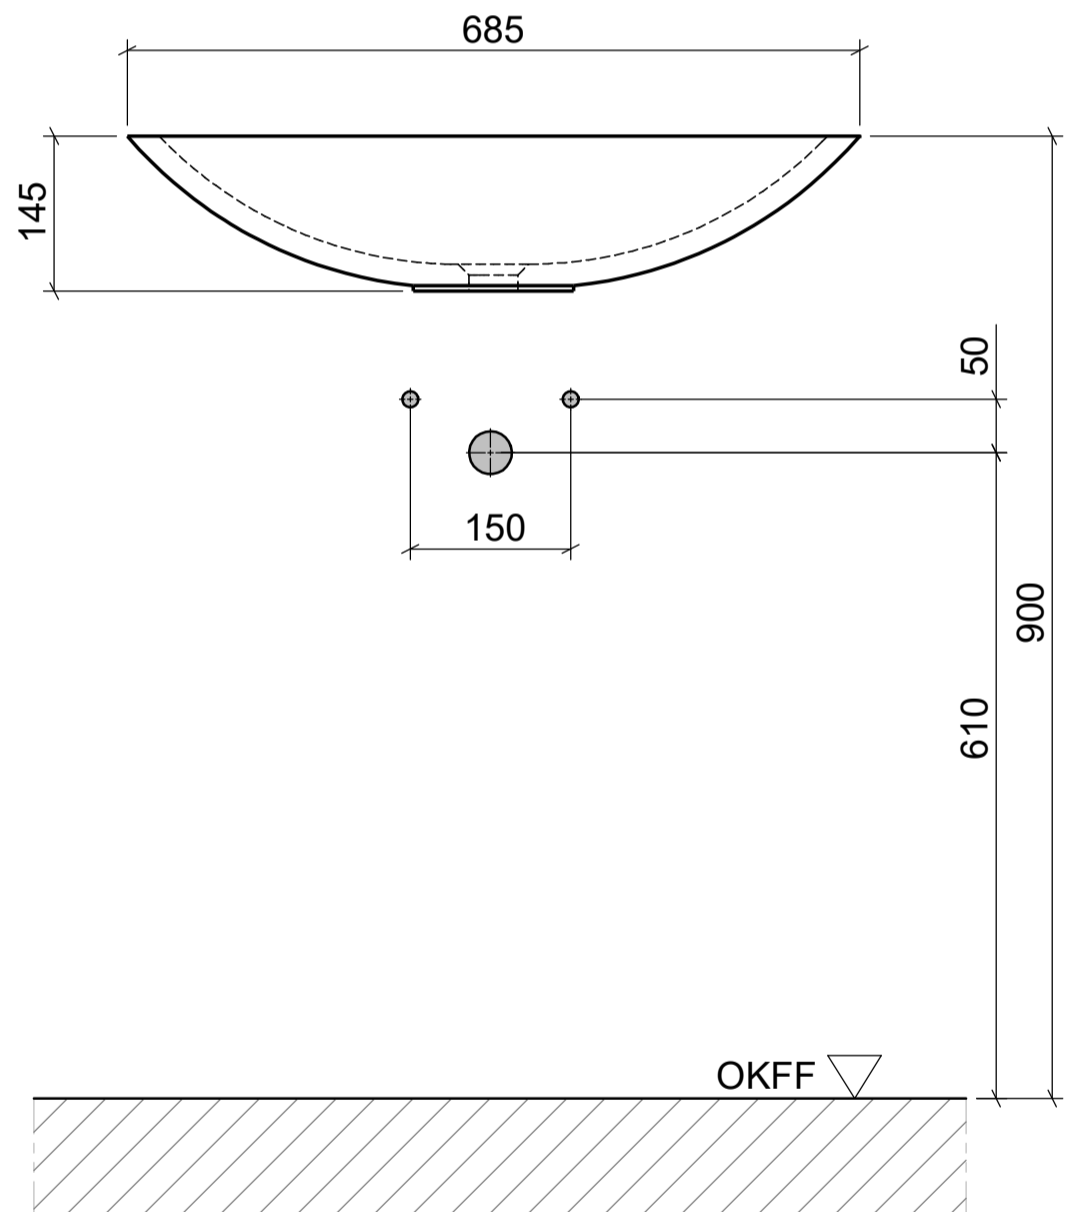

ARTIKEL | ARTICLE
D833-2

MASSE | DIMENSIONS
685 x 425 x 120mm

GEWICHT | WEIGHT
11 kg

ÜBERLAUF | OVERFLOW
OHNE

DIE ANSCHLUSSMASSE ENTSPRECHEN
GEBERIT ART.NR. 151.116.11.1
(NICHT IM LIEFERUMFANG ENTHALTEN)

THE CONNECTION DIMENSIONS CORRESPOND
TO GEBERIT ART. NO. 151.116.11.1
(NOT INCLUDED IN THE SCOPE OF DELIVERY)