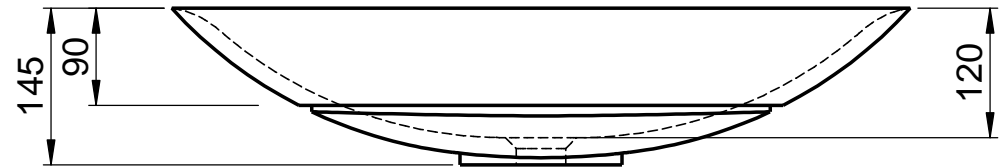

Ausschnitt in der Platte

**Becken D833-4SO
Halbeinbaubecken
685x425x145mm
ca. 90mm überstehend
ohne Überlauf**

**Ablauf nach
DIN EN32
d=46mm**

Soft

WENN NICHT ANDERS DEFINIERT:
BEMASSUNGEN SIND IN MILLIMETER
OBERFLÄCHENBESCHAFFENHEIT: MATT
TOLERANZEN: +/- 2mm
INNENECKEN: r = 10mm