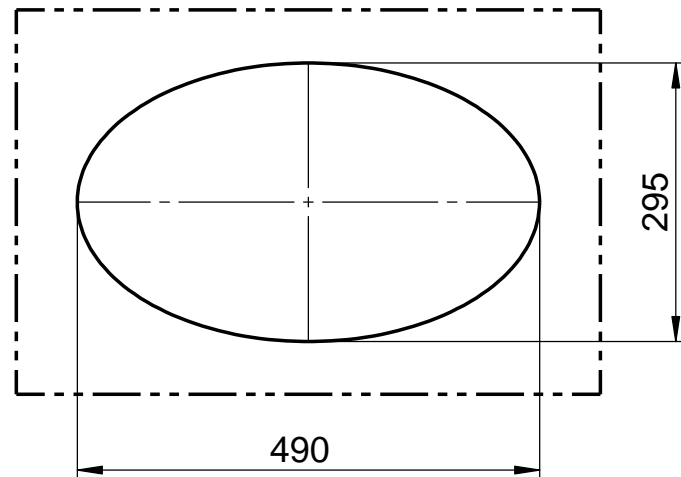

Ausschnitt in der Platte

**Becken D833-4SO
Halbeinbaubecken
685x425x145mm
ca. 90mm überstehend
ohne Überlauf**

**Ablauf nach
DIN EN32
d=46mm**

Soft

WENN NICHT ANDERS DEFINIERT:
BEMASSUNGEN SIND IN MILLIMETER
OBERFLÄCHENBESCHAFFENHEIT: MATT
TOLERANZEN: +/- 2mm
INNENECKEN: r = 10mm

FARBE:

101 Uni Weiß

Vorgang:

Beleg-Nr.:

KW:

Pos. 1

GEWICHT: 9 kg

letzte Änderung: 15.01.2019