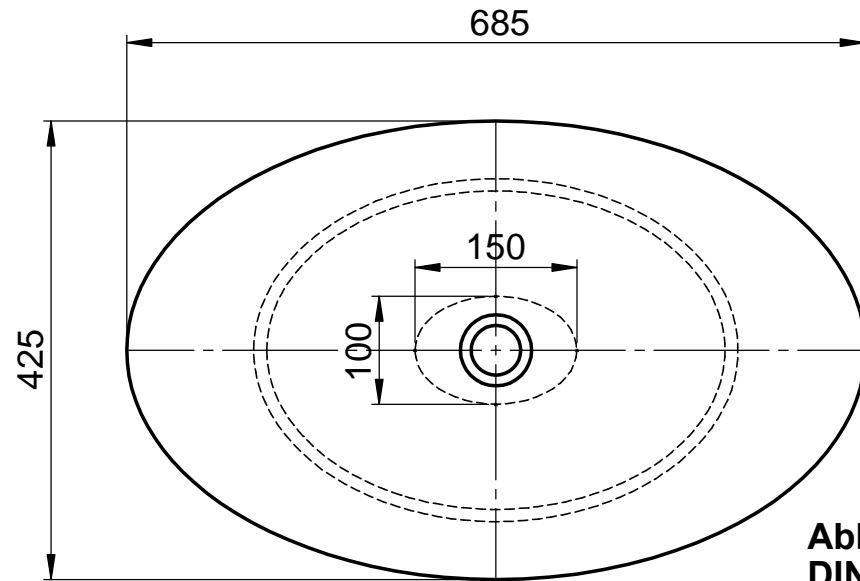

Ausschnitt in der Platte

**Becken D833-4SO
Halbeinbaubecken
685x425x145mm
ca. 90mm überstehend
ohne Überlauf**

**Ablauf nach
DIN EN32
d=46mm**

Soft

WENN NICHT ANDERS DEFINIERT:
BEMASSUNGEN SIND IN MILLIMETER
OBERFLÄCHENBESCHAFFENHEIT: MATT
TOLERANZEN: +/- 2mm
INNENECKEN: r = 10mm

FARBE:

101 Uni Weiß

Vorgang:

Beleg-Nr.:

KW:

Pos. 1

GEWICHT: 9 kg

letzte Änderung: 15.01.2019