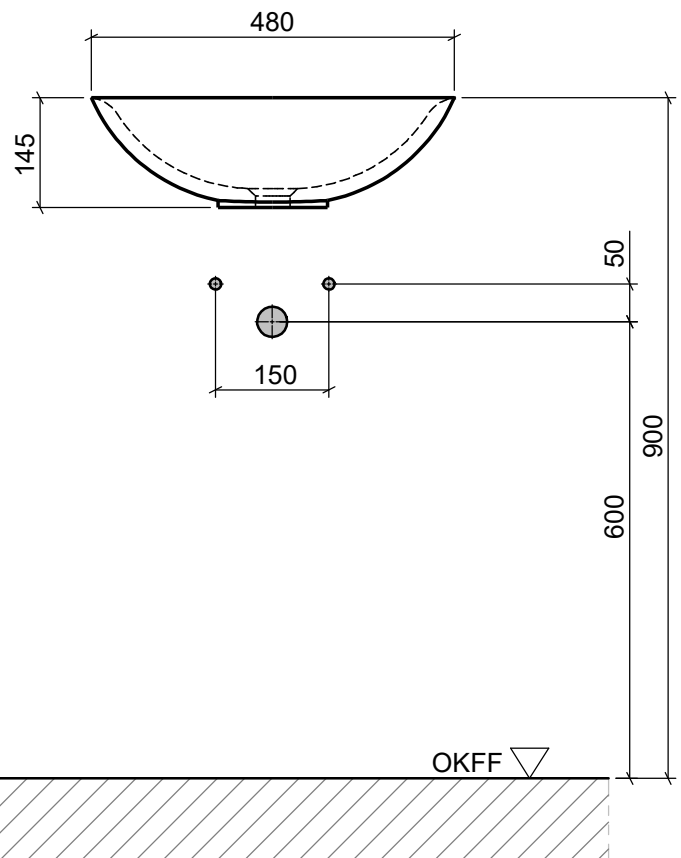

AUFSATZBECKEN | COUNTERTOP BASIN

ART. BEZEICHNUNG | ART. DESIGNATION

Epona Piccolo Soft

ARTIKEL-NR. | ARTICLE-NO.

D833-5-SO

MASSE | DIMENSIONS

480 x 320 x 145MM

GEWICHT | WEIGHT

6 KG

ÜBERLAUF | OVERFLOW

OHNE

domovari