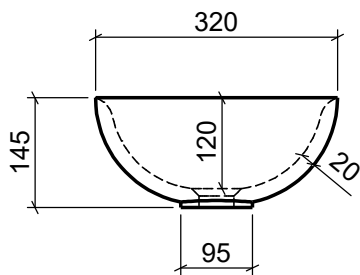

AUFSATZBECKEN | COUNTERTOP BASIN

ART. BEZEICHNUNG | ART. DESIGNATION

Epona Piccolo Soft

ARTIKEL-NR. | ARTICLE-NO.

D833-5-SO

MASSE | DIMENSIONS

480 x 320 x 145MM

GEWICHT | WEIGHT

6 KG

ÜBERLAUF | OVERFLOW

OHNE

domovari