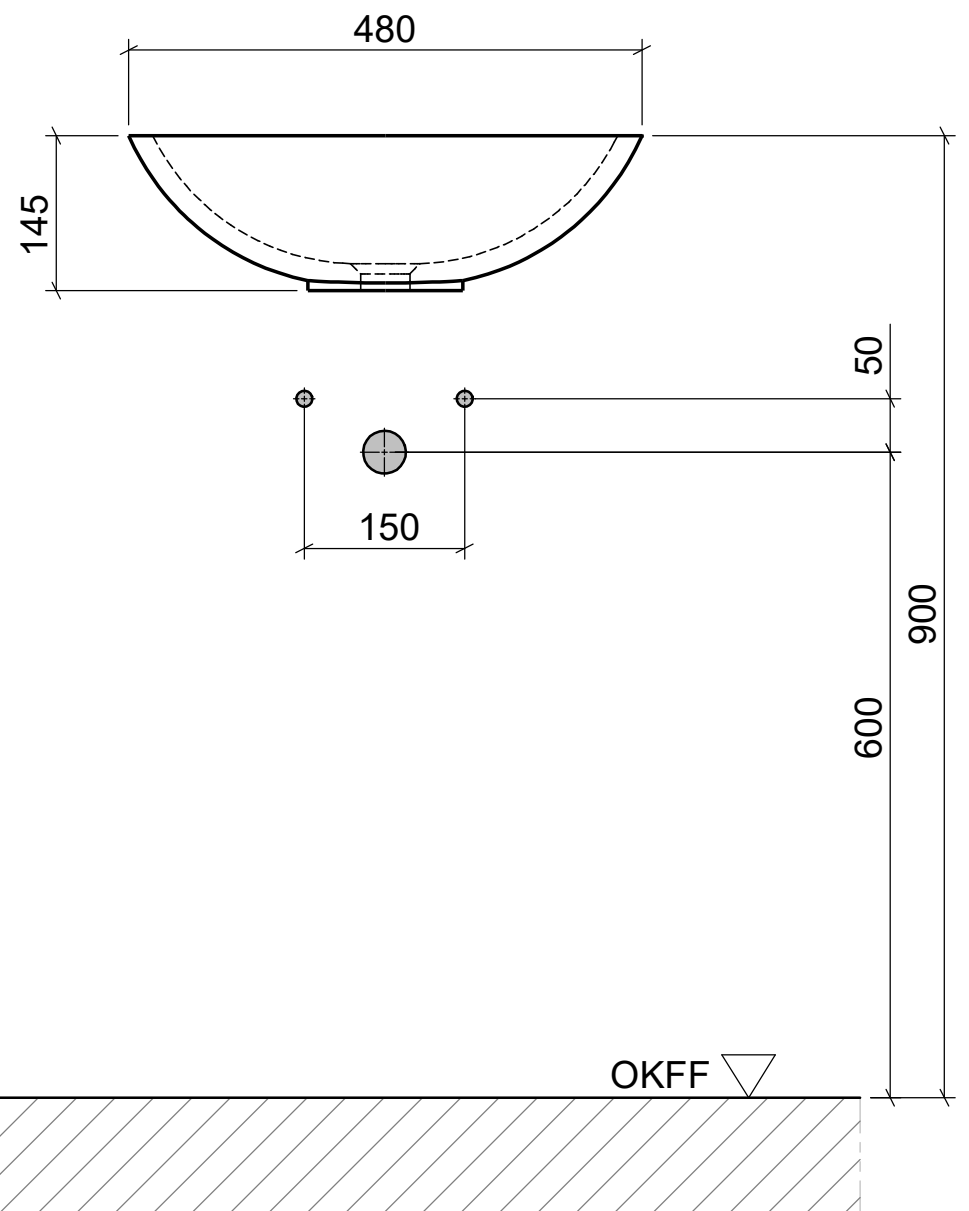

AUFSATZBECKEN | COUNTERTOP BASIN

ART. BEZEICHNUNG | ART. DESIGNATION

Epona Piccolo

ARTIKEL-NR. | ARTICLE-NO.

D833-5

MASSE | DIMENSIONS

480 x 320 x 145MM

GEWICHT | WEIGHT

6 KG

ÜBERLAUF | OVERFLOW

OHNE

domovari

PFLEGEHINWEISE UND
MONTAGEANLEITUNGEN
FINDEN SIE AUF UNSERER
HOMEPAGE

CARE INSTRUCTIONS AND
ASSEMBLY INSTRUCTIONS
YOU WILL FIND IN OUR
HOMEPAGE

WWW.DOMOVARI.DE

+49 (0)2151/155090