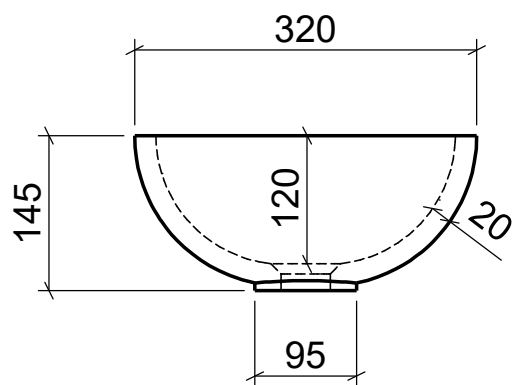

AUFSATZBECKEN | COUNTERTOP BASIN

ART. BEZEICHNUNG | ART. DESIGNATION

Epona Piccolo

ARTIKEL-NR. | ARTICLE-NO.

D833-5

MASSE | DIMENSIONS

480 x 320 x 145MM

GEWICHT | WEIGHT

6 KG

ÜBERLAUF | OVERFLOW

OHNE

domovari