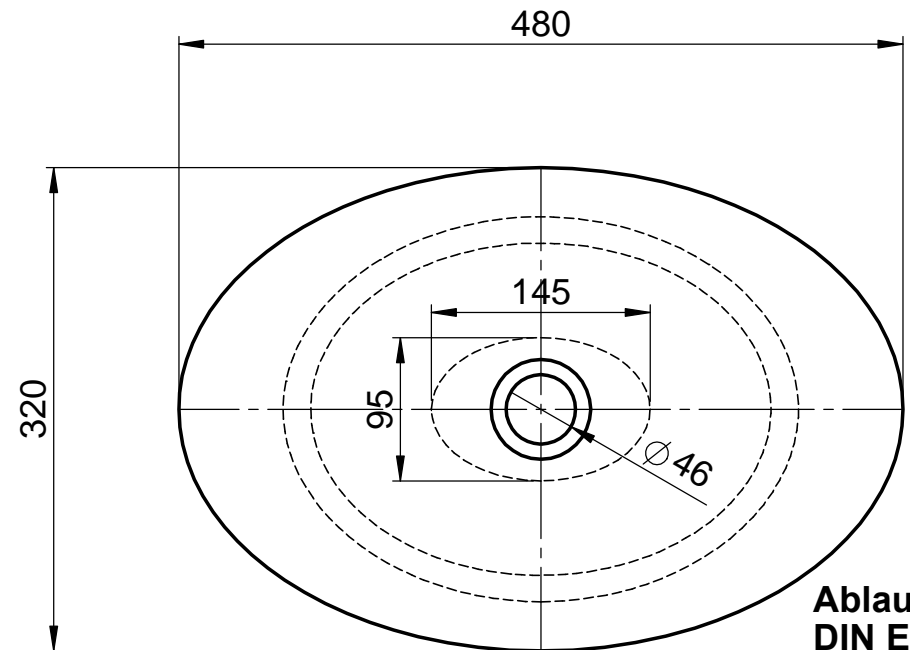

Ausschnitt in der Platte

**Halbeinbaubecken
Epona Piccolo Soft D833-6SO
480x320x145mm
ca. 90mm überstehend
ohne Überlauf**

**Ablauf nach
DIN EN32
d=46mm**

WENN NICHT ANDERS DEFINIERT:
BEMASSUNGEN SIND IN MILLIMETER
OBERFLÄCHENBESCHAFFENHEIT: MATT
TOLERANZEN: +/- 2mm
INNENECKEN: r = 10mm

domovari

NAME DATUM

Martina Poidinger

FARBE:
101 Uni Weiß

GEWICHT: 6 kg

Kunde:

Bestell-Nr.:

Kommission: