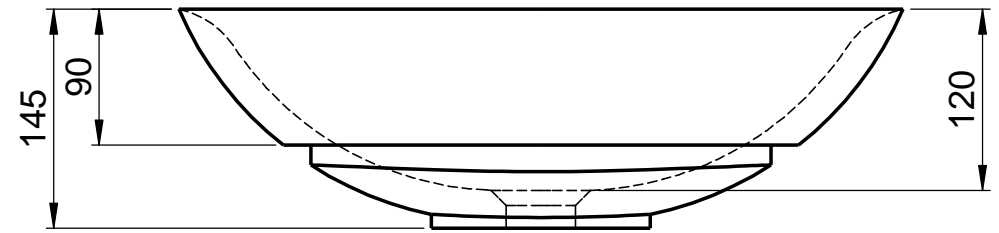

Ausschnitt in der Platte

**Halbeinbaubecken
Epona Piccolo Soft D833-6SO
480x320x145mm
ca. 90mm überstehend
ohne Überlauf**

**Ablauf nach
DIN EN32
d=46mm**

WENN NICHT ANDERS DEFINIERT:
BEMASSUNGEN SIND IN MILLIMETER
OBERFLÄCHENBESCHAFFENHEIT: MATT
TOLERANZEN: +/- 2mm
INNENECKEN: r = 10mm