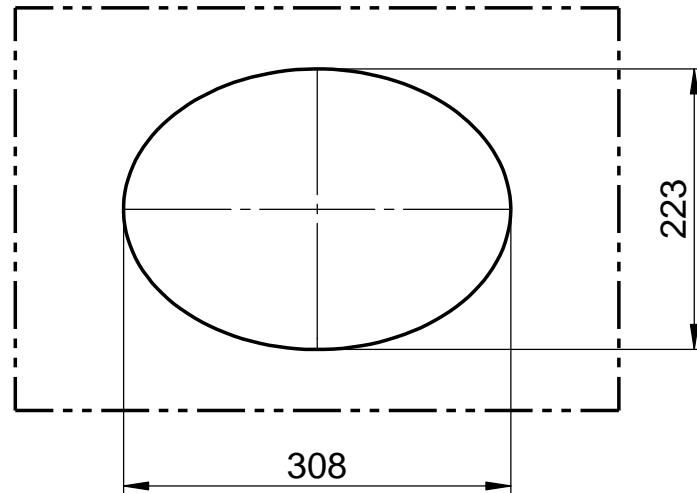

Ausschnitt in der Platte

**Halbeinbaubecken
Epona Piccolo Soft D833-6SO
480x320x145mm
ca. 90mm überstehend
ohne Überlauf**

**Ablauf nach
DIN EN32
d=46mm**

WENN NICHT ANDERS DEFINIERT:
BEMASSUNGEN SIND IN MILLIMETER
OBERFLÄCHENBESCHAFFENHEIT: MATT
TOLERANZEN: +/- 2mm
INNENECKEN: r = 10mm

domovari

NAME DATUM

Martina Poidinger

FARBE:
101 Uni Weiß

GEWICHT: 6 kg

Kunde:

Bestell-Nr.:

Kommission: