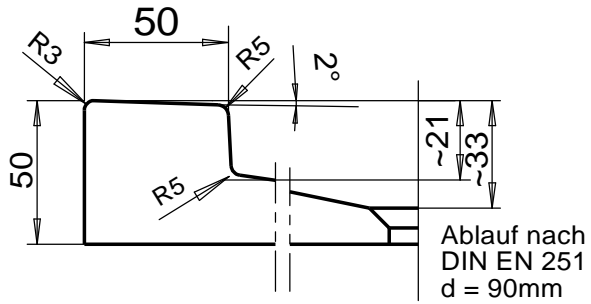

Detail Rand

D854-1

WENN NICHT ANDERS DEFINIERT:
BEMASSUNGEN SIND IN MILLIMETER
OBERFLÄCHENBESCHAFFENHEIT: MATT
TOLERANZEN: +/- 2mm
INNENECKEN: r = 10mm

domovari

NAME DATUM

Anke Brost

FARBE:
101 Uni Weiß

GEWICHT: 50.89 kg