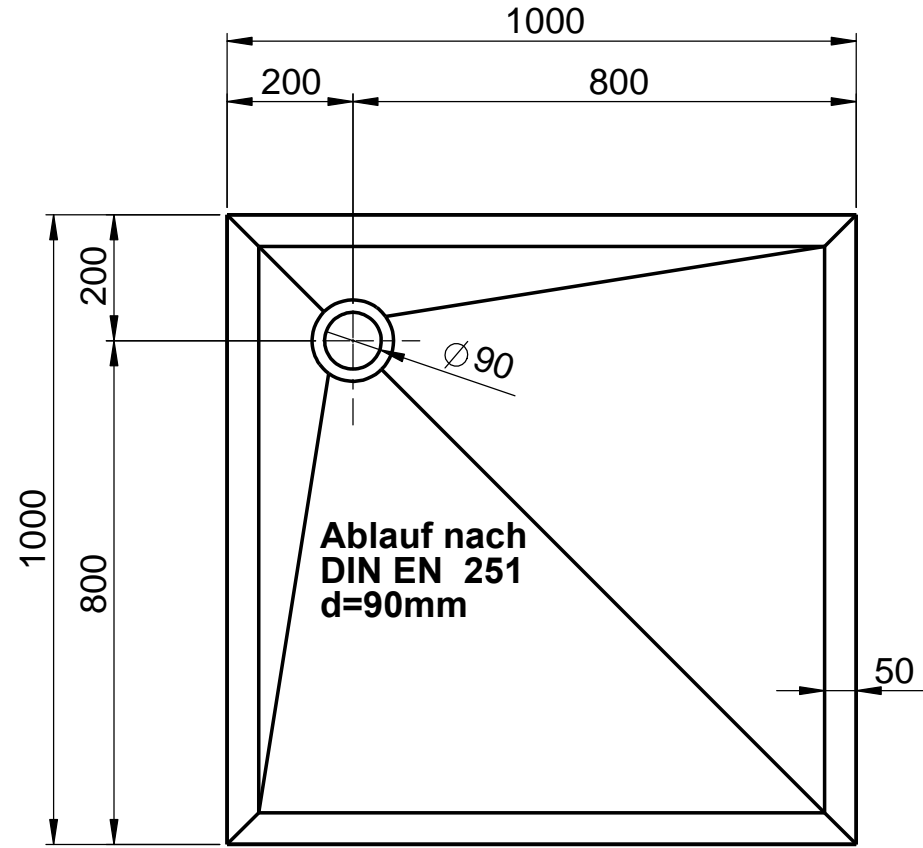

Detail Rand

D854-1

WENN NICHT ANDERS DEFINIERT:
BEMASSUNGEN SIND IN MILLIMETER
OBERFLÄCHENBESCHAFFENHEIT: MATT
TOLERANZEN: +/- 2mm
INNENECKEN: r = 10mm

domovari

NAME DATUM

Anke Brost

FARBE:
101 Uni Weiß

GEWICHT: 50.89 kg

Kunden-Nr.:

Pos. 1

BLATT 2 VON 3