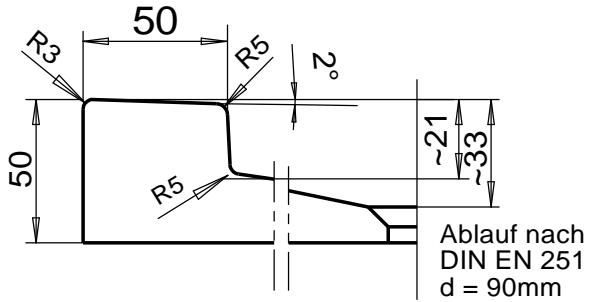

Detail Rand

D863

WENN NICHT ANDERS DEFINIERT:
BEMASSUNGEN SIND IN MILLIMETER
OBERFLÄCHENBESCHAFFENHEIT: MATT
TOLERANZEN: +/- 2mm
INNENECKEN: r = 10mm

domovari

NAME DATUM

Jörg Thissen

FARBE:
101 Uni Weiß

GEWICHT: 54.79 kg