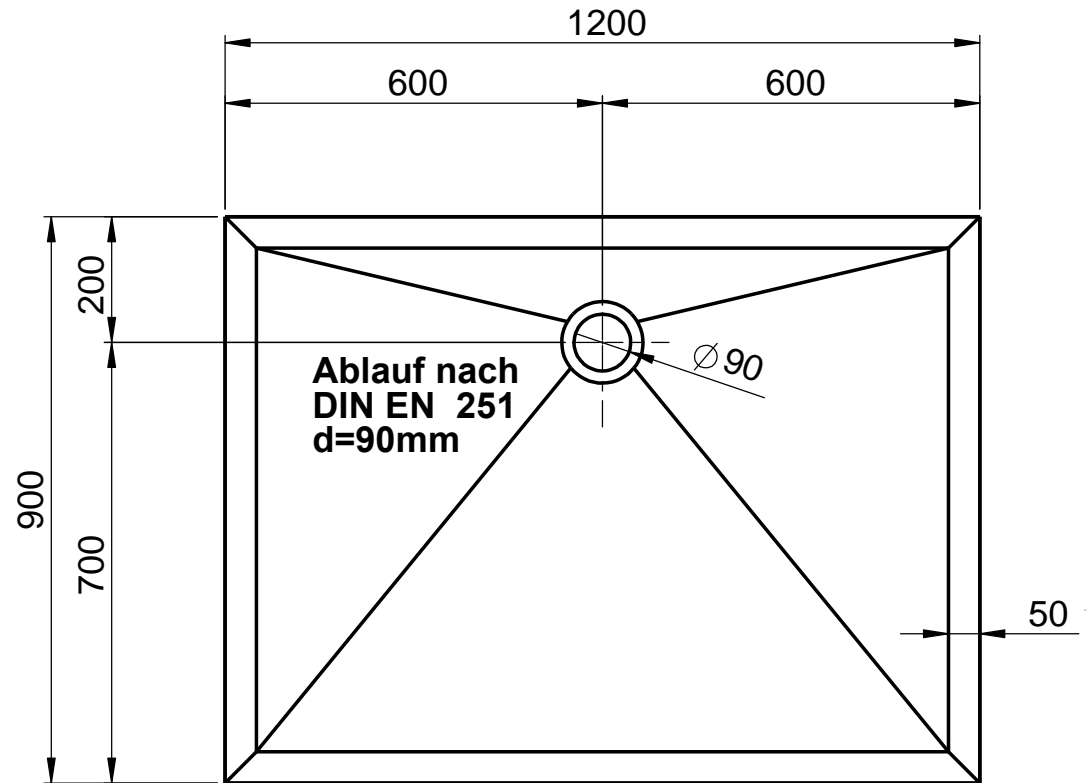

Detail Rand

D863

WENN NICHT ANDERS DEFINIERT:
BEMASSUNGEN SIND IN MILLIMETER
OBERFLÄCHENBESCHAFFENHEIT: MATT
TOLERANZEN: +/- 2mm
INNENECKEN: r = 10mm

domovari

NAME DATUM

Jörg Thissen

FARBE:
101 Uni Weiß

GEWICHT: 54.79 kg