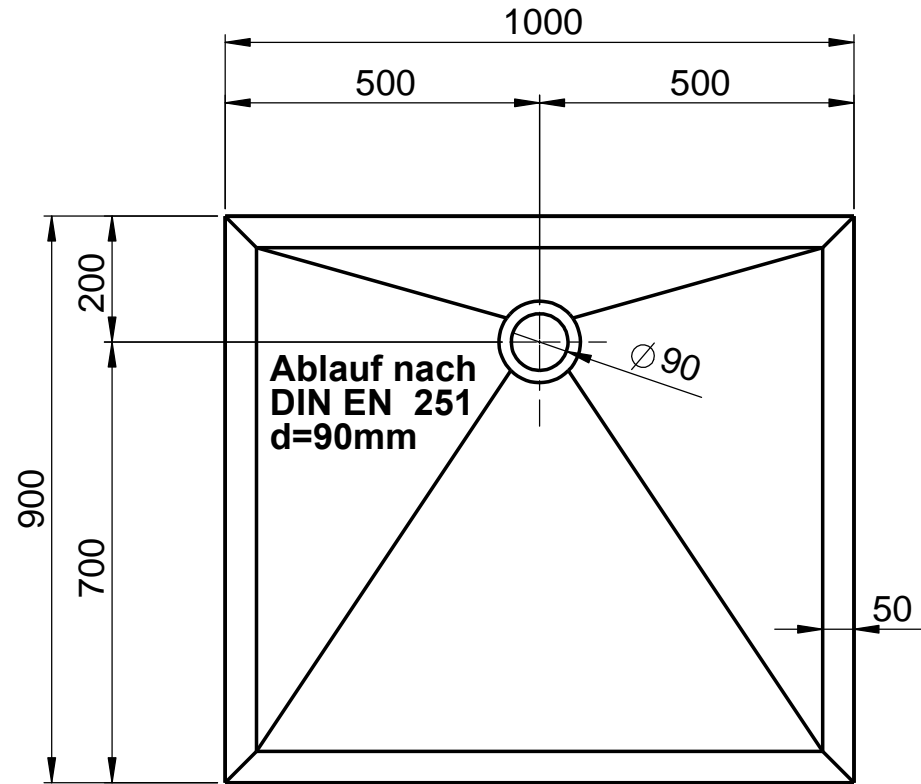

Detail Rand

WENN NICHT ANDERS DEFINIERT:
BEMASSUNGEN SIND IN MILLIMETER
OBERFLÄCHENBESCHAFFENHEIT: MATT
TOLERANZEN: +/- 2mm
INNENECKEN: r = 10mm

NAME: Jörg Thissen
DATUM: 27.05.2013
FARBE: 101 Uni Weiß

Kunde: **domovari**

DW-Klassik

Artikel-Nr.: **D870-2**

Auftrag-Nr.:

Pos. 1

GEWICHT: 46.13 kg

letzte Änderung 28.05.2013

BLATT 2 VON 3