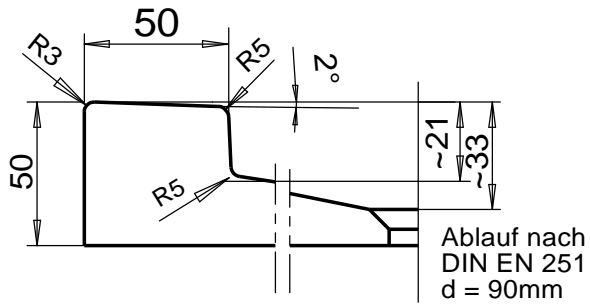

Detail Rand

WENN NICHT ANDERS DEFINIERT:
BEMASSUNGEN SIND IN MILLIMETER
OBERFLÄCHENBESCHAFFENHEIT: MATT
TOLERANZEN: +/- 2mm
INNENECKEN: r = 10mm

NAME: Jörg Thissen
DATUM: 27.05.2013
FARBE: 101 Uni Weiß

Kunde: **domovari**

DW-Klassik

Artikel-Nr.: **D870-2**

Auftrag-Nr.:

Pos. 1

GEWICHT: 46.13 kg

letzte Änderung 28.05.2013

BLATT 2 VON 3