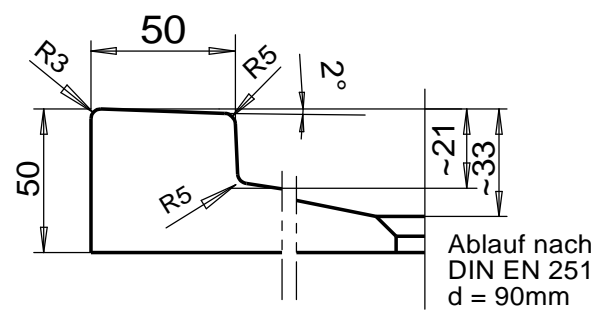

### Detail Rand

### D870

WENN NICHT ANDERS DEFINIERT:  
BEMASSUNGEN SIND IN MILLIMETER  
OBERFLÄCHENBESCHAFFENHEIT: MATT  
TOLERANZEN: +/- 2mm  
INNENECKEN: r = 10mm

**domovari**

NAME: Jörg Thissen  
DATUM:  
FARBE: 101 Uni Weiß

Kunde:  
Bestell-Nr.:  
Raum:  
Kommission:  
Vorgang:  
Beleg-Nr.:  
KW:

Kunden-Nr.:  
  
Pos. 1  
BLATT 2 VON 3

GEWICHT: 45.26 kg

letzte Änderung: 08.08.2018