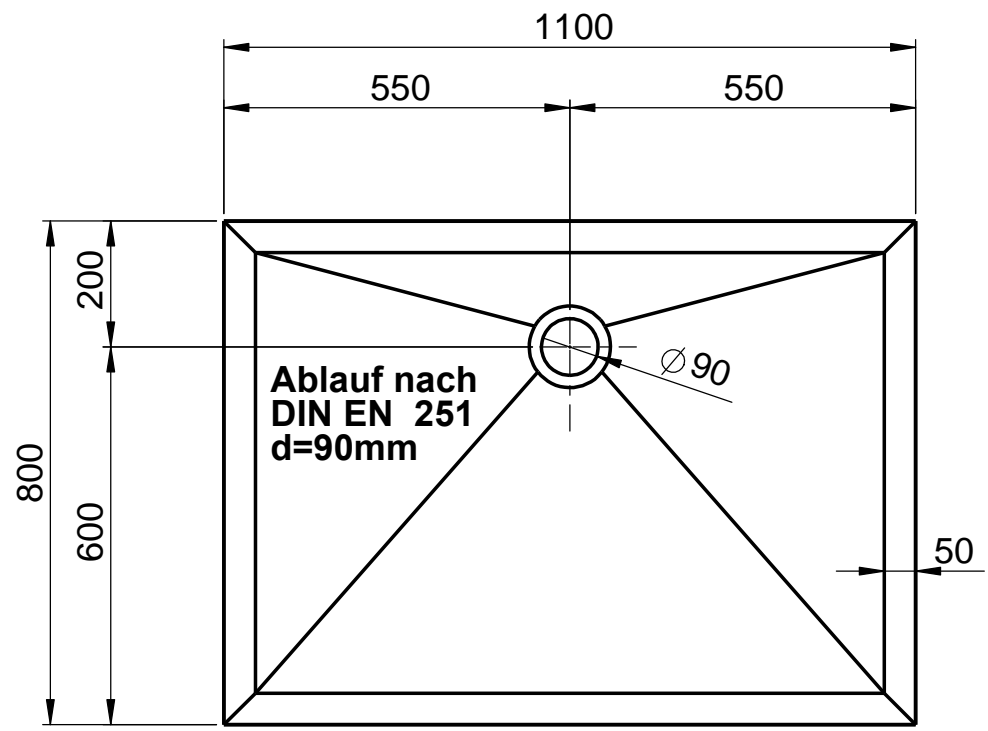

### Detail Rand

### D870

WENN NICHT ANDERS DEFINIERT:  
BEMASSUNGEN SIND IN MILLIMETER  
OBERFLÄCHENBESCHAFFENHEIT: MATT  
TOLERANZEN: +/- 2mm  
INNENECKEN: r = 10mm

**domovari**

NAME: Jörg Thissen  
DATUM:  
FARBE: 101 Uni Weiß

Kunde:  
Bestell-Nr.:  
Raum:  
Kommission:  
Vorgang:  
Beleg-Nr.:  
KW:

Kunden-Nr.:  
  
Pos. 1  
BLATT 2 VON 3

GEWICHT: 45.26 kg

letzte Änderung: 08.08.2018