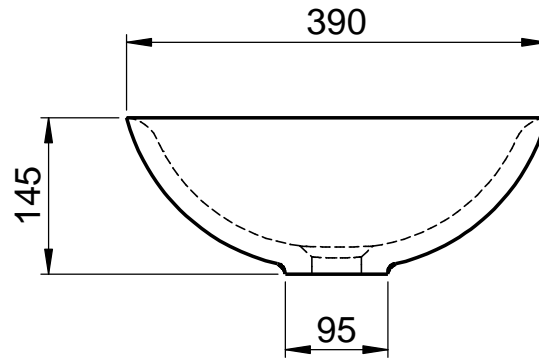

Aufsatzbecken
Epona Soft D883-SO
Außen 580x390x145mm
ohne Überlauf
Farbe: 101

Ablauf nach
DIN EN32
d=46mm

WENN NICHT ANDERS DEFINIERT:
 BEMASSUNGEN SIND IN MILLIMETER
 OBERFLÄCHENBESCHAFFENHEIT: MATT
 TOLERANZEN: +/- 2mm
 INNENECKEN: r = 10mm

domovari

NAME DATUM

FARBE:
101 Uni Weiß

GEWICHT: 7.82 kg

Kunde:

Bestell-Nr.:

Kommission:

Vorgang: