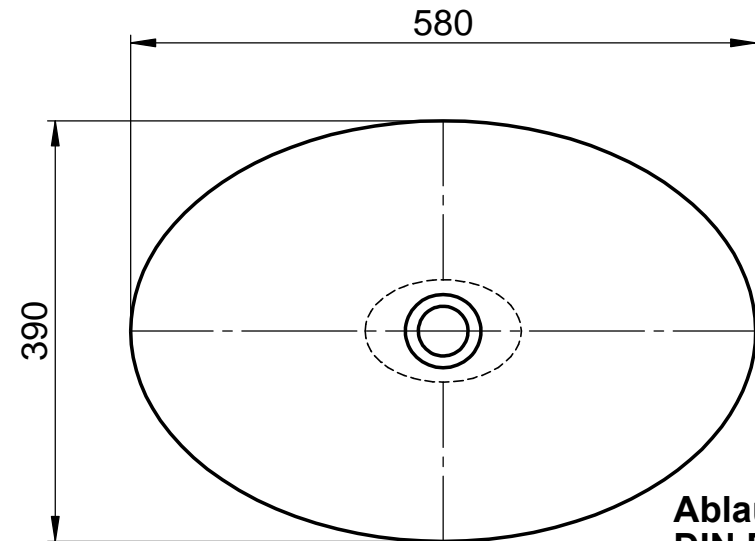

Aufsatzbecken
Epona Soft D883-SO
Außen 580x390x145mm
ohne Überlauf
Farbe: 101

Ablauf nach
DIN EN32
d=46mm

WENN NICHT ANDERS DEFINIERT:
 BEMASSUNGEN SIND IN MILLIMETER
 OBERFLÄCHENBESCHAFFENHEIT: MATT
 TOLERANZEN: +/- 2mm
 INNENECKEN: r = 10mm

domovari

NAME DATUM

FARBE:
101 Uni Weiß

GEWICHT: 7.82 kg

Kunde:

Bestell-Nr.:

Kommission:

Vorgang: