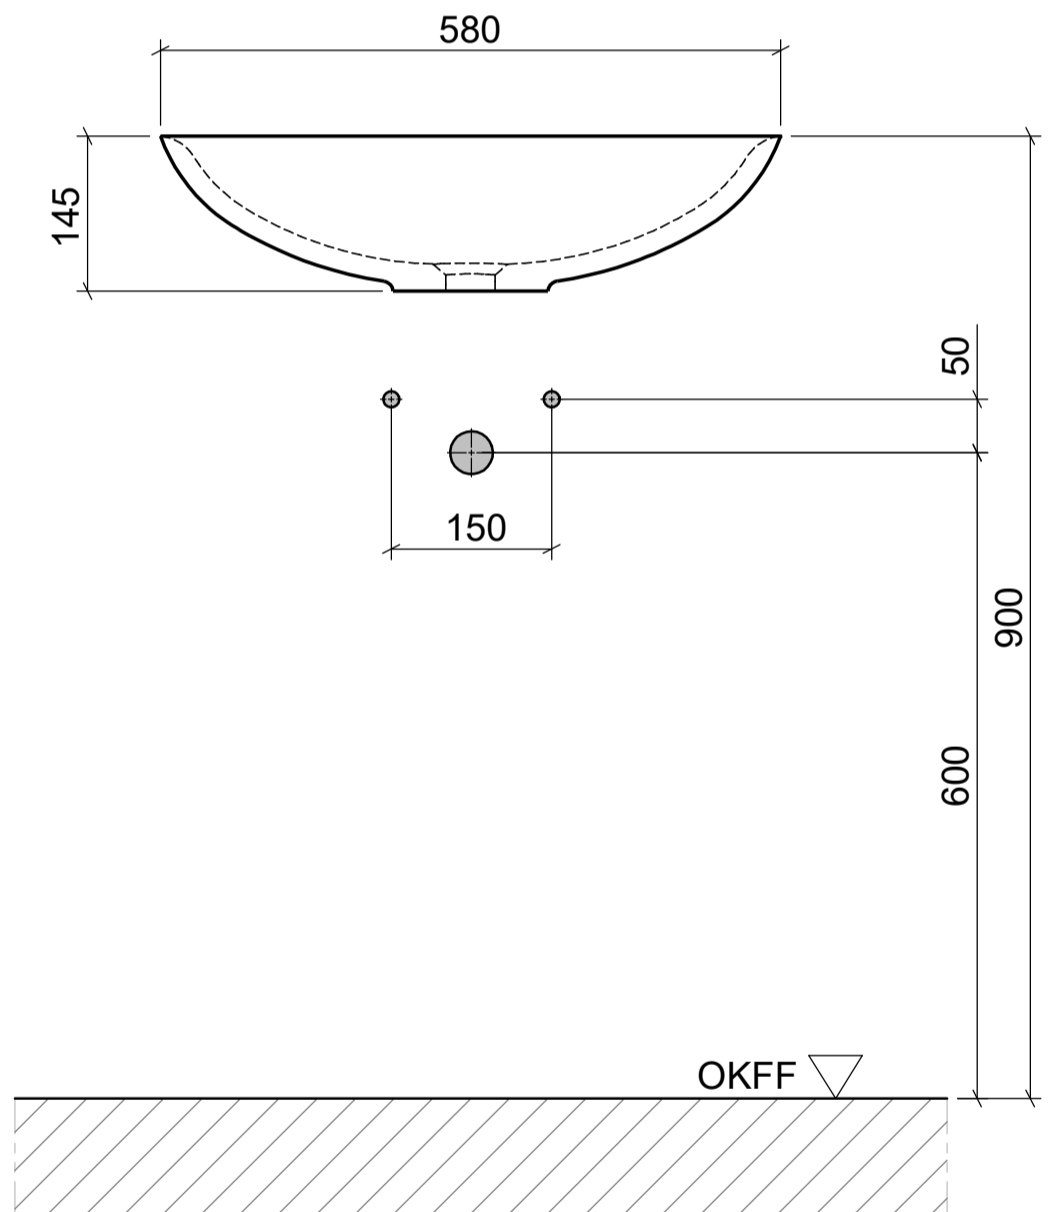

AUFSATZBECKEN | COUNTERTOP BASIN

ART. BEZEICHNUNG | ART. DESIGNATION

Epona Soft

ARTIKEL-NR. | ARTICLE-NO.

D883-SO

MASSE | DIMENSIONS

580x390x145MM

GEWICHT | WEIGHT

8 KG

ÜBERLAUF | OVERFLOW

OHNE

domovari

PFLEGEHINWEISE UND
MONTAGEANLEITUNGEN
FINDEN SIE AUF UNSERER
HOMEPAGE

CARE INSTRUCTIONS AND
ASSEMBLY INSTRUCTIONS
YOU WILL FIND IN OUR
HOMEPAGE

WWW.DOMOVARI.DE

+49 (0)2151/155090