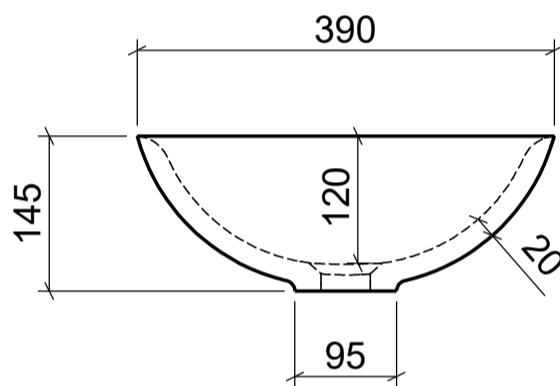

AUFSATZBECKEN | COUNTERTOP BASIN

ART. BEZEICHNUNG | ART. DESIGNATION

Epona Soft

ARTIKEL-NR. | ARTICLE-NO.

D883-SO

MASSE | DIMENSIONS

580x390x145MM

GEWICHT | WEIGHT

8 KG

ÜBERLAUF | OVERFLOW

OHNE

domovari