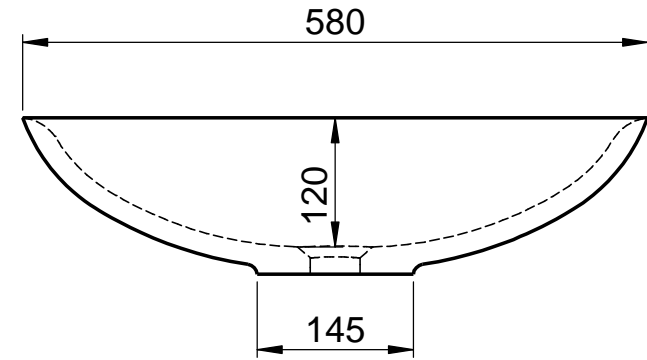

Aufsatzbecken
Epona Soft D883-SO
Außen 580x390x145mm
ohne Überlauf
Farbe: 101

Ablauf nach
DIN EN32
d=46mm

WENN NICHT ANDERS DEFINIERT:
 BEMASSUNGEN SIND IN MILLIMETER
 OBERFLÄCHENBESCHAFFENHEIT: MATT
 TOLERANZEN: +/- 2mm
 INNENECKEN: r = 10mm

domovari

NAME DATUM

FARBE:
101 Uni Weiß

GEWICHT: 7.82 kg

Kunde:

Bestell-Nr.:

Kommission:

Vorgang: