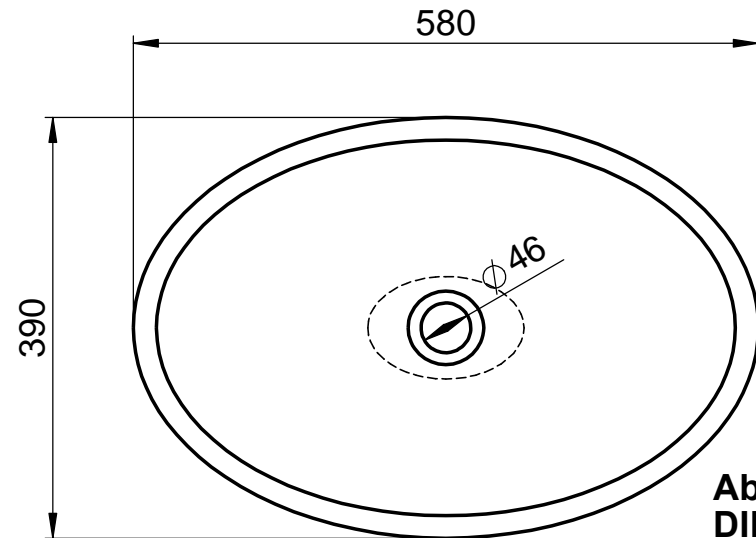

Aufsatzbecken
Epona D883
Außen 580x390x145mm
ohne Überlauf
Farbe 101

Ablauf nach
DIN EN32
d=46mm

WENN NICHT ANDERS DEFINIERT:
 BEMASSUNGEN SIND IN MILLIMETER
 OBERFLÄCHENBESCHAFFENHEIT: MATT
 TOLERANZEN: +/- 2mm
 INNENECKEN: r = 10mm

domovari

NAME: Anke Brost
 DATUM:

FARBE:
101 Uni Weiß

GEWICHT: 8.07 kg

Kunde:

Bestell-Nr.:

Kommission:

Vorgang: