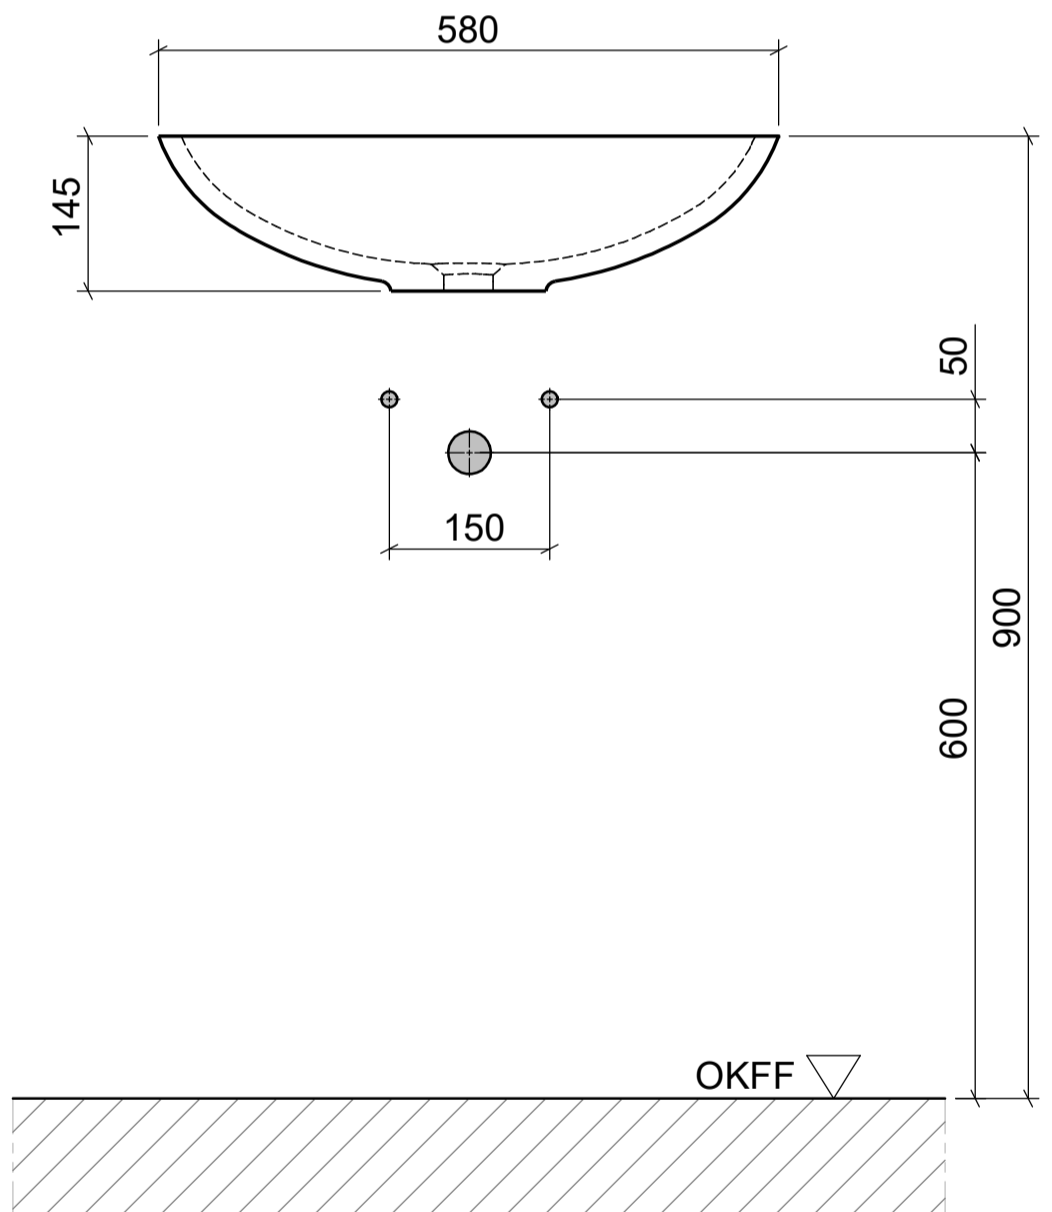

AUFSATZBECKEN | COUNTERTOP BASIN

ARTIKEL | ARTICLE

D883

MASSE | DIMENSIONS

580x390x145mm

GEWICHT | WEIGHT

8 kg

ÜBERLAUF | OVERFLOW

OHNE

domovari

DIE ANSCHLUSSMASSE ENTSPRECHEN
GEBERIT ART.NR. 151.116.11.1
(NICHT IM LIEFERUMFANG ENTHALTEN)

THE CONNECTION DIMENSIONS CORRESPOND
TO GEBERIT ART. NO. 151.116.11.1
(NOT INCLUDED IN THE SCOPE OF DELIVERY)