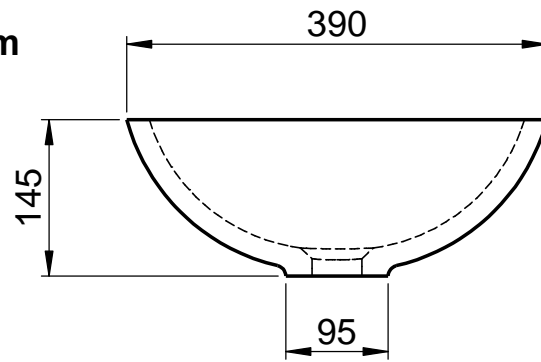

Aufsatzbecken
Epona D883
Außen 580x390x145mm
ohne Überlauf
Farbe 101

Ablauf nach
DIN EN32
d=46mm

WENN NICHT ANDERS DEFINIERT:
 BEMASSUNGEN SIND IN MILLIMETER
 OBERFLÄCHENBESCHAFFENHEIT: MATT
 TOLERANZEN: +/- 2mm
 INNENECKEN: r = 10mm

domovari

NAME: Anke Brost
 DATUM:

FARBE:
101 Uni Weiß

GEWICHT: 8.07 kg

Kunde:

Bestell-Nr.:

Kommission:

Vorgang: