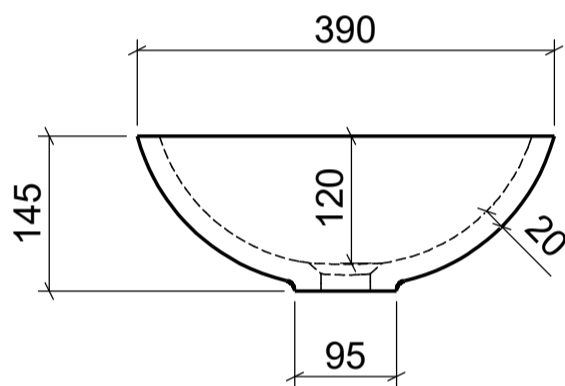

AUFSATZBECKEN | COUNTERTOP BASIN

ARTIKEL | ARTICLE

D883

MASSE | DIMENSIONS

580x390x145mm

GEWICHT | WEIGHT

8 kg

ÜBERLAUF | OVERFLOW

OHNE

domovari

DIE ANSCHLUSSMASSE ENTSPRECHEN
GEBERIT ART.NR. 151.116.11.1
(NICHT IM LIEFERUMFANG ENTHALTEN)

THE CONNECTION DIMENSIONS CORRESPOND
TO GEBERIT ART. NO. 151.116.11.1
(NOT INCLUDED IN THE SCOPE OF DELIVERY)