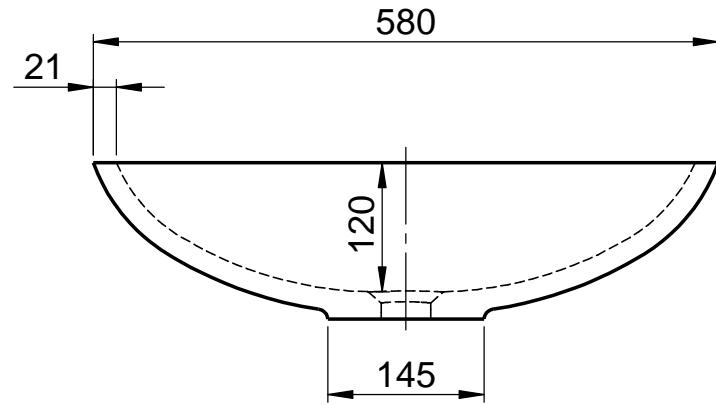

Aufsatzbecken
Epona D883
Außen 580x390x145mm
ohne Überlauf
Farbe 101

Ablauf nach
DIN EN32
d=46mm

WENN NICHT ANDERS DEFINIERT:
 BEMASSUNGEN SIND IN MILLIMETER
 OBERFLÄCHENBESCHAFFENHEIT: MATT
 TOLERANZEN: +/- 2mm
 INNENECKEN: r = 10mm

domovari

NAME: Anke Brost
 DATUM:

FARBE:
101 Uni Weiß

GEWICHT: 8.07 kg

Kunde:

Bestell-Nr.:

Kommission:

Vorgang: