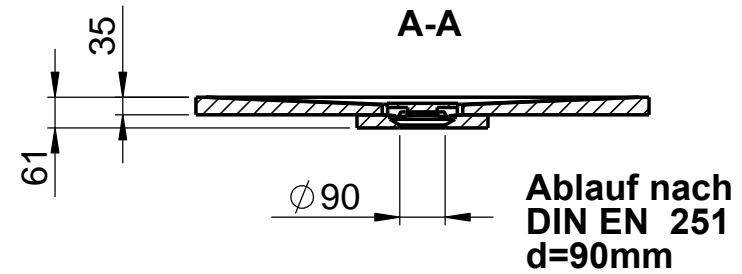

**Achtung !
Wichtiger Hinweis**
Bitte verwenden Sie einen
Ablauf mit mind. 50l/min.
z.B. Viega Tempoplex PLUS

Deckel Block

Detail Ablauf

Detail Rand

D885-1

WENN NICHT ANDERS DEFINIERT:
BEMASSUNGEN SIND IN MILLIMETER
OBERFLÄCHENBESCHAFFENHEIT: MATT
TOLERANZEN: +/- 2mm
INNENECKEN: r = 10mm

domovari		Kunde:		Kunden-Nr.:	
		Bestell-Nr.:		Raum:	
NAME Martina Poidinger	DATUM	Kommission:			
FARBE: 101 Uni Weiß		Vorgang:	Beleg-Nr.:		
GEWICHT: 44.02 kg		letzte Änderung: 08.08.2018		Pos. 1	
				BLATT 2 VON 3	