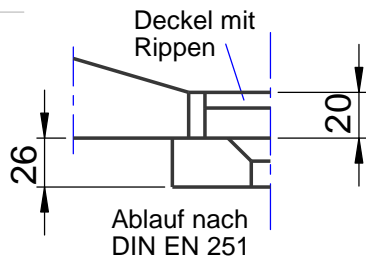

**Achtung !
Wichtiger Hinweis**
Bitte verwenden Sie einen
Ablauf mit mind. 50l/min.
z.B. Viega Tempoplex PLUS

Deckel Block

Detail Ablauf

Detail Rand

D885-1

WENN NICHT ANDERS DEFINIERT:
BEMASSUNGEN SIND IN MILLIMETER
OBERFLÄCHENBESCHAFFENHEIT: MATT
TOLERANZEN: +/- 2mm
INNENECKEN: r = 10mm

domovari		Kunde:		Kunden-Nr.:	
		Bestell-Nr.:		Raum:	
NAME Martina Poidinger	DATUM	Kommission:			
FARBE: 101 Uni Weiß		Vorgang:	Beleg-Nr.:		
GEWICHT: 44.02 kg		letzte Änderung: 08.08.2018		Pos. 1	
				BLATT 2 VON 3	