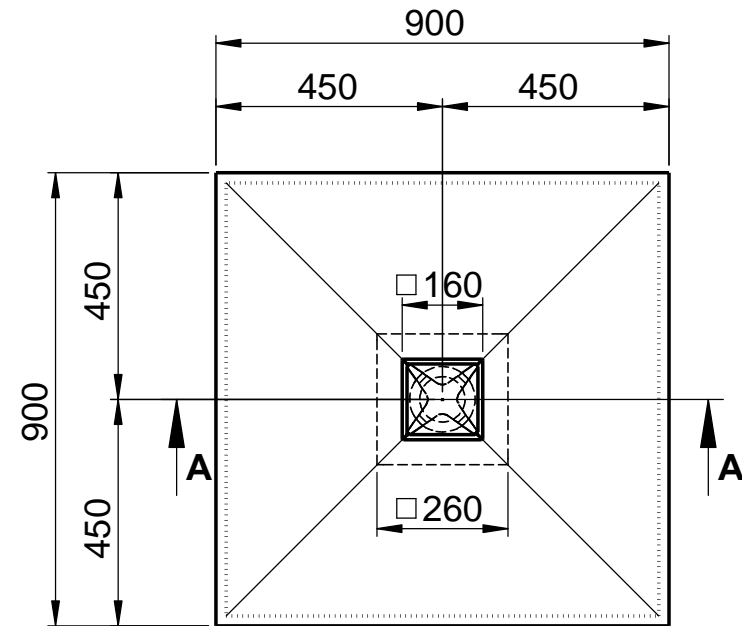

**Achtung !
Wichtiger Hinweis**
Bitte verwenden Sie einen
Ablauf mit mind. 50l/min.
z.B. Viega Tempoplex PLUS

Deckel Block

Detail Ablauf

Detail Rand

D885-1

WENN NICHT ANDERS DEFINIERT:
BEMASSUNGEN SIND IN MILLIMETER
OBERFLÄCHENBESCHAFFENHEIT: MATT
TOLERANZEN: +/- 2mm
INNENECKEN: r = 10mm

domovari		Kunde:		Kunden-Nr.:	
		Bestell-Nr.:		Raum:	
NAME Martina Poidinger	DATUM	Kommission:			
FARBE: 101 Uni Weiß		Vorgang:	Beleg-Nr.:		
GEWICHT: 44.02 kg		letzte Änderung: 08.08.2018		Pos. 1	
				BLATT 2 VON 3	