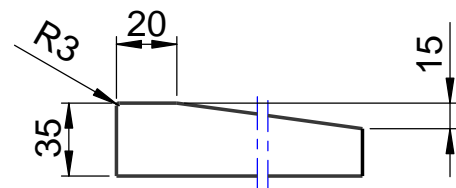

**Achtung !
Wichtiger Hinweis**
Bitte verwenden Sie einen
Ablauf mit mind. 50l/min.
z.B. Viega Tempoplex PLUS

Deckel Block

Detail Ablauf

Detail Rand

D885-1

WENN NICHT ANDERS DEFINIERT:
BEMASSUNGEN SIND IN MILLIMETER
OBERFLÄCHENBESCHAFFENHEIT: MATT
TOLERANZEN: +/- 2mm
INNENECKEN: r = 10mm