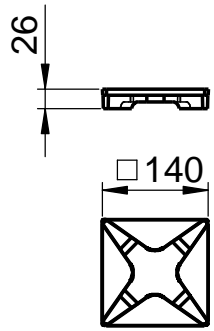

**Achtung !
Wichtiger Hinweis**
Bitte verwenden Sie einen
Ablauf mit mind. 50l/min.
z.B. Viega Tempoplex PLUS

Deckel Block

Detail Ablauf

Detail Rand

D885-1

WENN NICHT ANDERS DEFINIERT:
BEMASSUNGEN SIND IN MILLIMETER
OBERFLÄCHENBESCHAFFENHEIT: MATT
TOLERANZEN: +/- 2mm
INNENECKEN: r = 10mm

domovari		Kunde:		Kunden-Nr.:	
		Bestell-Nr.:		Raum:	
NAME Martina Poidinger	DATUM	Kommission:			
FARBE: 101 Uni Weiß		Vorgang:	Beleg-Nr.:		
GEWICHT: 44.02 kg		letzte Änderung: 08.08.2018		Pos. 1	
				BLATT 2 VON 3	