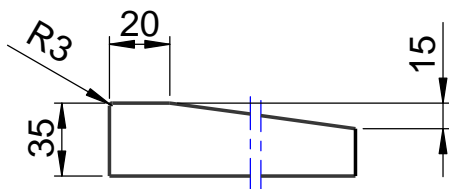

**Achtung !
Wichtiger Hinweis**
Bitte verwenden Sie einen
Ablauf mit mind. 50l/min.
z.B. Viega Tempoplex PLUS

Deckel Block

Detail Ablauf

Detail Rand

D885-10

WENN NICHT ANDERS DEFINIERT:
BEMASSUNGEN SIND IN MILLIMETER
OBERFLÄCHENBESCHAFFENHEIT: MATT
TOLERANZEN: +/- 2mm
INNENECKEN: r = 10mm