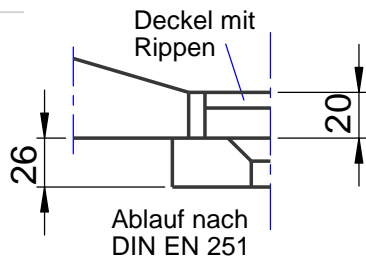

**Achtung !
Wichtiger Hinweis**
Bitte verwenden Sie einen
Ablauf mit mind. 50l/min.
z.B. Viega Tempoplex PLUS

Deckel Block

Detail Ablauf

Detail Rand

D885-10

WENN NICHT ANDERS DEFINIERT:
BEMASSUNGEN SIND IN MILLIMETER
OBERFLÄCHENBESCHAFFENHEIT: MATT
TOLERANZEN: +/- 2mm
INNENECKEN: r = 10mm

domovari

NAME: Martina Poidinger
DATUM:

FARBE: 101 Uni Weiß

GEWICHT: 67.55 kg

Kunde:

Bestell-Nr.:

Kommission:

Vorgang: