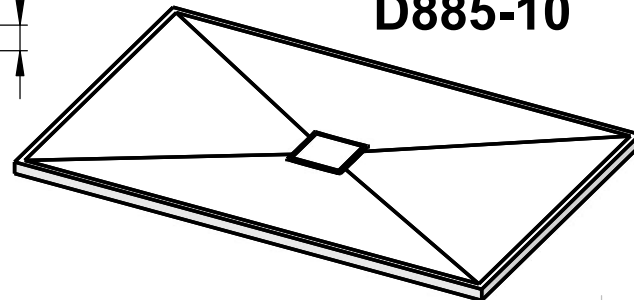

**Achtung !
Wichtiger Hinweis**
Bitte verwenden Sie einen
Ablauf mit mind. 50l/min.
z.B. Viega Tempoplex PLUS

Deckel Block

Detail Ablauf

Detail Rand

D885-10

WENN NICHT ANDERS DEFINIERT:
BEMASSUNGEN SIND IN MILLIMETER
OBERFLÄCHENBESCHAFFENHEIT: MATT
TOLERANZEN: +/- 2mm
INNENECKEN: r = 10mm

domovari

NAME: Martina Poidinger
DATUM:

FARBE: 101 Uni Weiß

GEWICHT: 67.55 kg

Kunde:

Bestell-Nr.:

Kommission:

Vorgang: