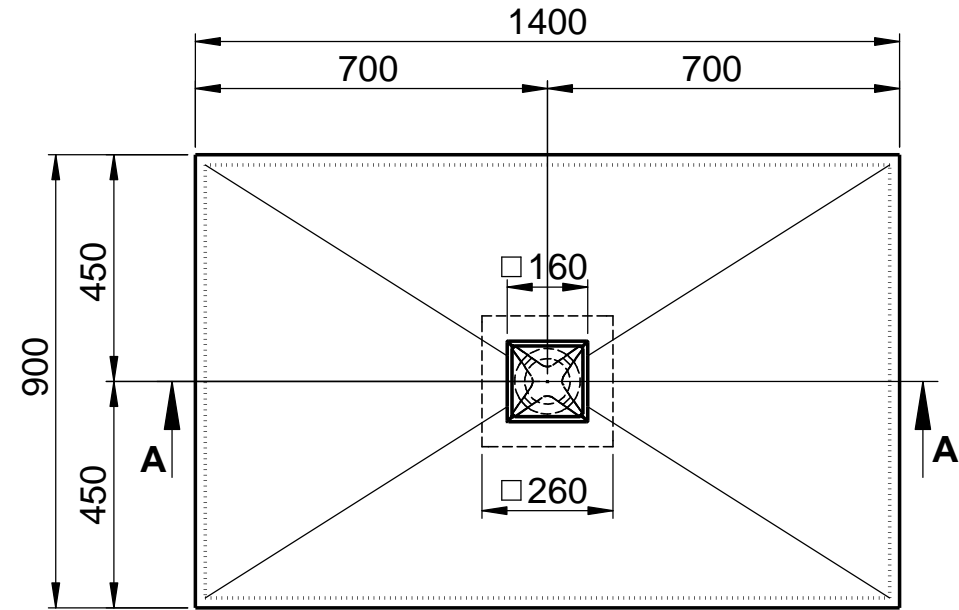

**Achtung !
Wichtiger Hinweis**
Bitte verwenden Sie einen
Ablauf mit mind. 50l/min.
z.B. Viega Tempoplex PLUS

Deckel Block

Detail Ablauf

Detail Rand

D885-10

WENN NICHT ANDERS DEFINIERT:
BEMASSUNGEN SIND IN MILLIMETER
OBERFLÄCHENBESCHAFFENHEIT: MATT
TOLERANZEN: +/- 2mm
INNENECKEN: r = 10mm

domovari

NAME: Martina Poidinger
DATUM:

FARBE: 101 Uni Weiß

GEWICHT: 67.55 kg

Kunde:

Bestell-Nr.:

Kommission:

Vorgang: