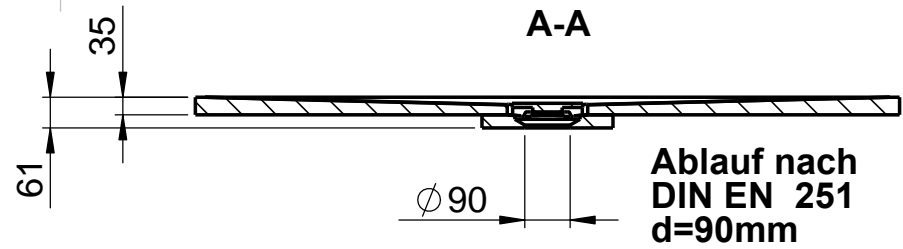

**Achtung !
Wichtiger Hinweis**
Bitte verwenden Sie einen
Ablauf mit mind. 50l/min.
z.B. Viega Tempoplex PLUS

Deckel Block

Detail Ablauf

Detail Rand

D885-10

WENN NICHT ANDERS DEFINIERT:
BEMASSUNGEN SIND IN MILLIMETER
OBERFLÄCHENBESCHAFFENHEIT: MATT
TOLERANZEN: +/- 2mm
INNENECKEN: r = 10mm

domovari

NAME: Martina Poidinger
DATUM:

FARBE: 101 Uni Weiß

GEWICHT: 67.55 kg

Kunde:

Bestell-Nr.:

Kommission:

Vorgang: