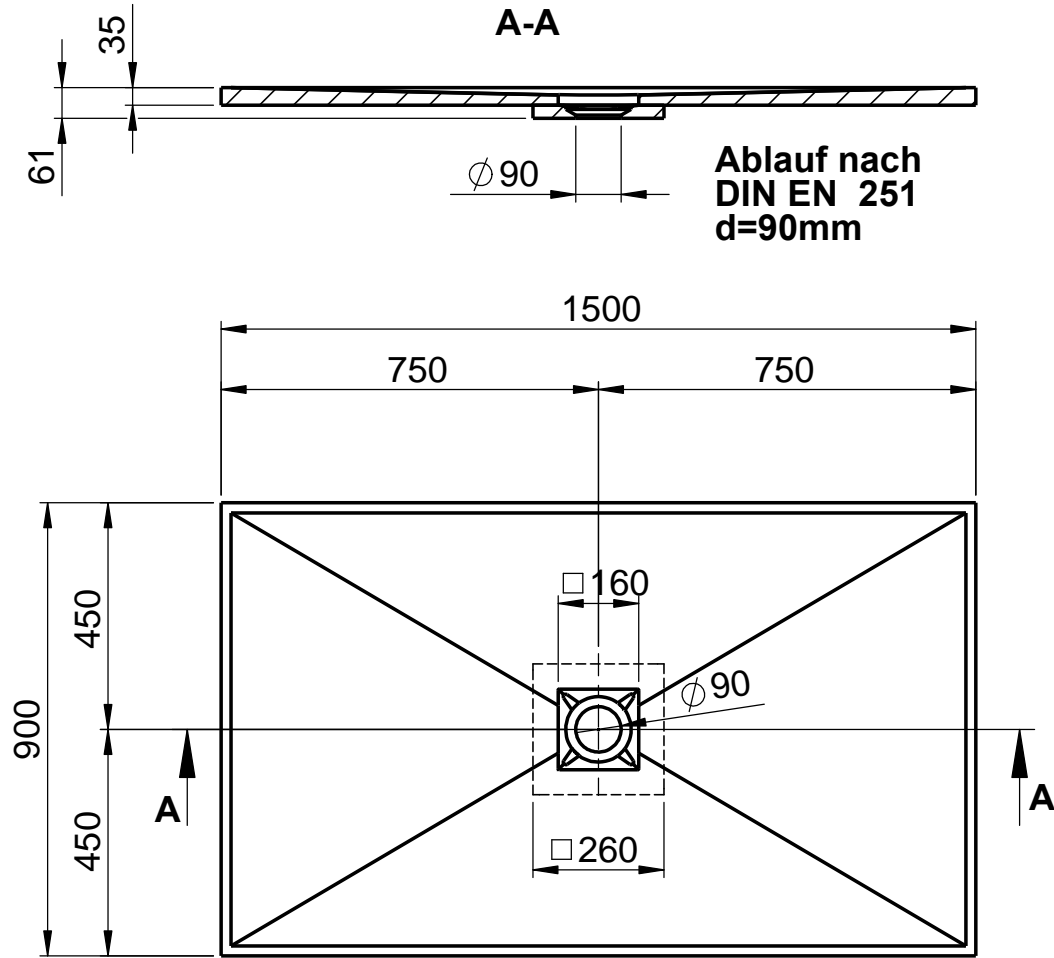

**Achtung !
Wichtiger Hinweis**
Bitte verwenden Sie einen
Ablauf mit mind. 50l/min.
z.B. Viega Tempoplex PLUS

Deckel Block

Detail Ablauf

Detail Rand

D885-12

**Ablauf nach
DIN EN 251
d=90mm**

WENN NICHT ANDERS DEFINIERT:
BEMASSUNGEN SIND IN MILLIMETER
OBERFLÄCHENBESCHAFFENHEIT: MATT
TOLERANZEN: +/- 2mm
INNENECKEN: r = 10mm

domovari

NAME DATUM

Dennis Albracht

FARBE:
101 Uni Weiß

GEWICHT: 72.26 kg

Kunde:

Bestell-Nr.:

Kommission: