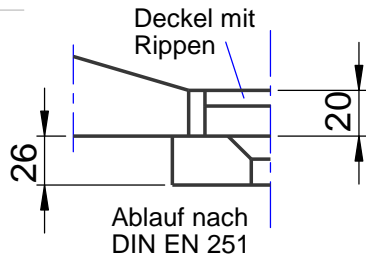

**Achtung !
Wichtiger Hinweis**
Bitte verwenden Sie einen
Ablauf mit mind. 50l/min.
z.B. Viega Tempoplex PLUS

Deckel Block

Detail Ablauf

Detail Rand

D885-12

**Ablauf nach
DIN EN 251
d=90mm**

WENN NICHT ANDERS DEFINIERT:
BEMASSUNGEN SIND IN MILLIMETER
OBERFLÄCHENBESCHAFFENHEIT: MATT
TOLERANZEN: +/- 2mm
INNENECKEN: r = 10mm

domovari

NAME DATUM

Dennis Albracht

FARBE:
101 Uni Weiß

GEWICHT: 72.26 kg

Kunde:

Bestell-Nr.:

Kommission: