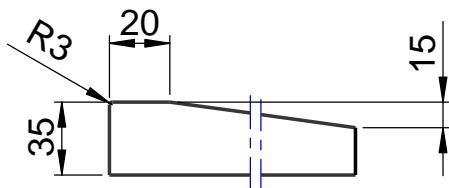

**Achtung !
Wichtiger Hinweis**
Bitte verwenden Sie einen
Ablauf mit mind. 50l/min.
z.B. Viega Tempoplex PLUS

Deckel Block

Detail Ablauf

Detail Rand

D885-12

**Ablauf nach
DIN EN 251
d=90mm**

WENN NICHT ANDERS DEFINIERT:
BEMASSUNGEN SIND IN MILLIMETER
OBERFLÄCHENBESCHAFFENHEIT: MATT
TOLERANZEN: +/- 2mm
INNENECKEN: r = 10mm