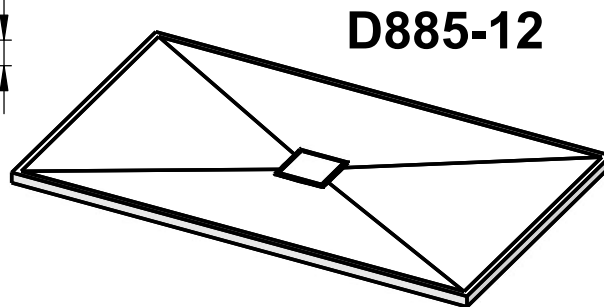

**Achtung !
Wichtiger Hinweis**
Bitte verwenden Sie einen
Ablauf mit mind. 50l/min.
z.B. Viega Tempoplex PLUS

Deckel Block

Detail Ablauf

Detail Rand

D885-12

**Ablauf nach
DIN EN 251
d=90mm**

WENN NICHT ANDERS DEFINIERT:
BEMASSUNGEN SIND IN MILLIMETER
OBERFLÄCHENBESCHAFFENHEIT: MATT
TOLERANZEN: +/- 2mm
INNENECKEN: r = 10mm

domovari

NAME DATUM

Dennis Albracht

FARBE:
101 Uni Weiß

GEWICHT: 72.26 kg

Kunde:

Bestell-Nr.:

Kommission: